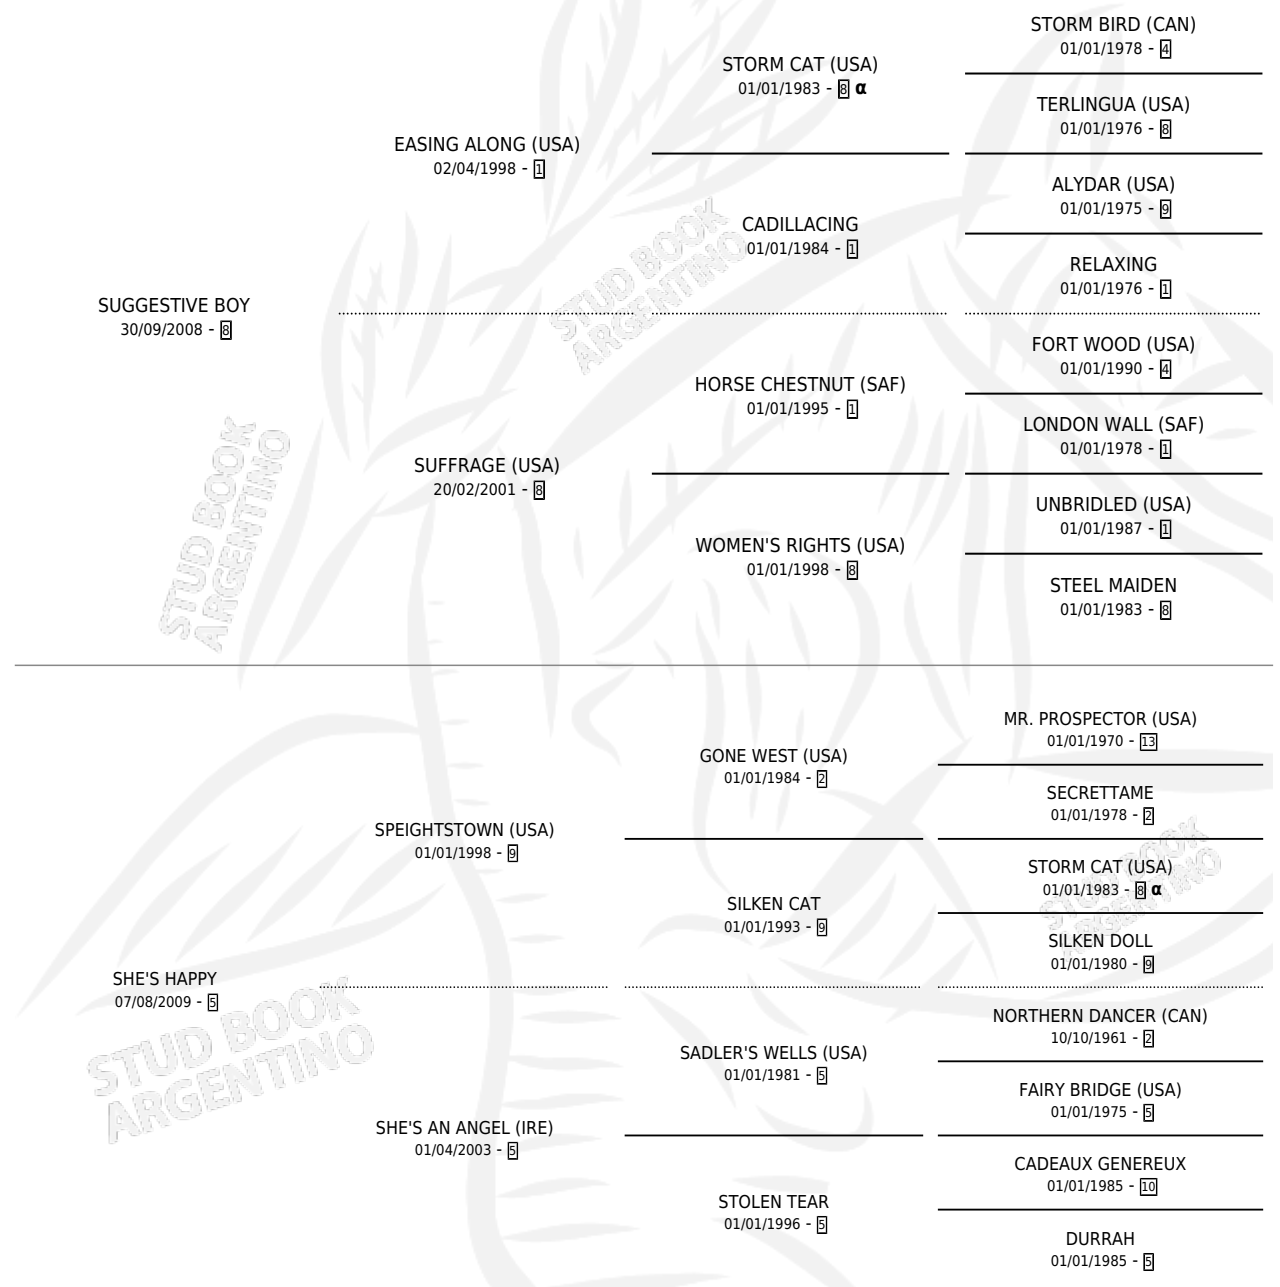

SAN GREGORIO

por **SUGGESTIVE BOY** y **SHE'S HAPPY** por
SPEIGHTSTOWN (USA)

Argentina · Macho · Zaino · SP · 07/10/2023
Familia 5-h · Volumen 45

ESTADO

TIPIFICACIÓN SANGUÍNEA	X
TIPIFICACIÓN POR ADN	✓
PASAPORTE	✓
IDENTIFICACIÓN POR MICROCHIP	✓
REPRODUCTOR	X

Lugar de nacimiento: Pozo de Luna
Criador: Pozo de Luna

PEDIGREE

INBREEDING : α

SAN GREGORIO

Datos oficiales del Stud Book Argentino

Documento generado el 03/05/2026

studbook.org.ar