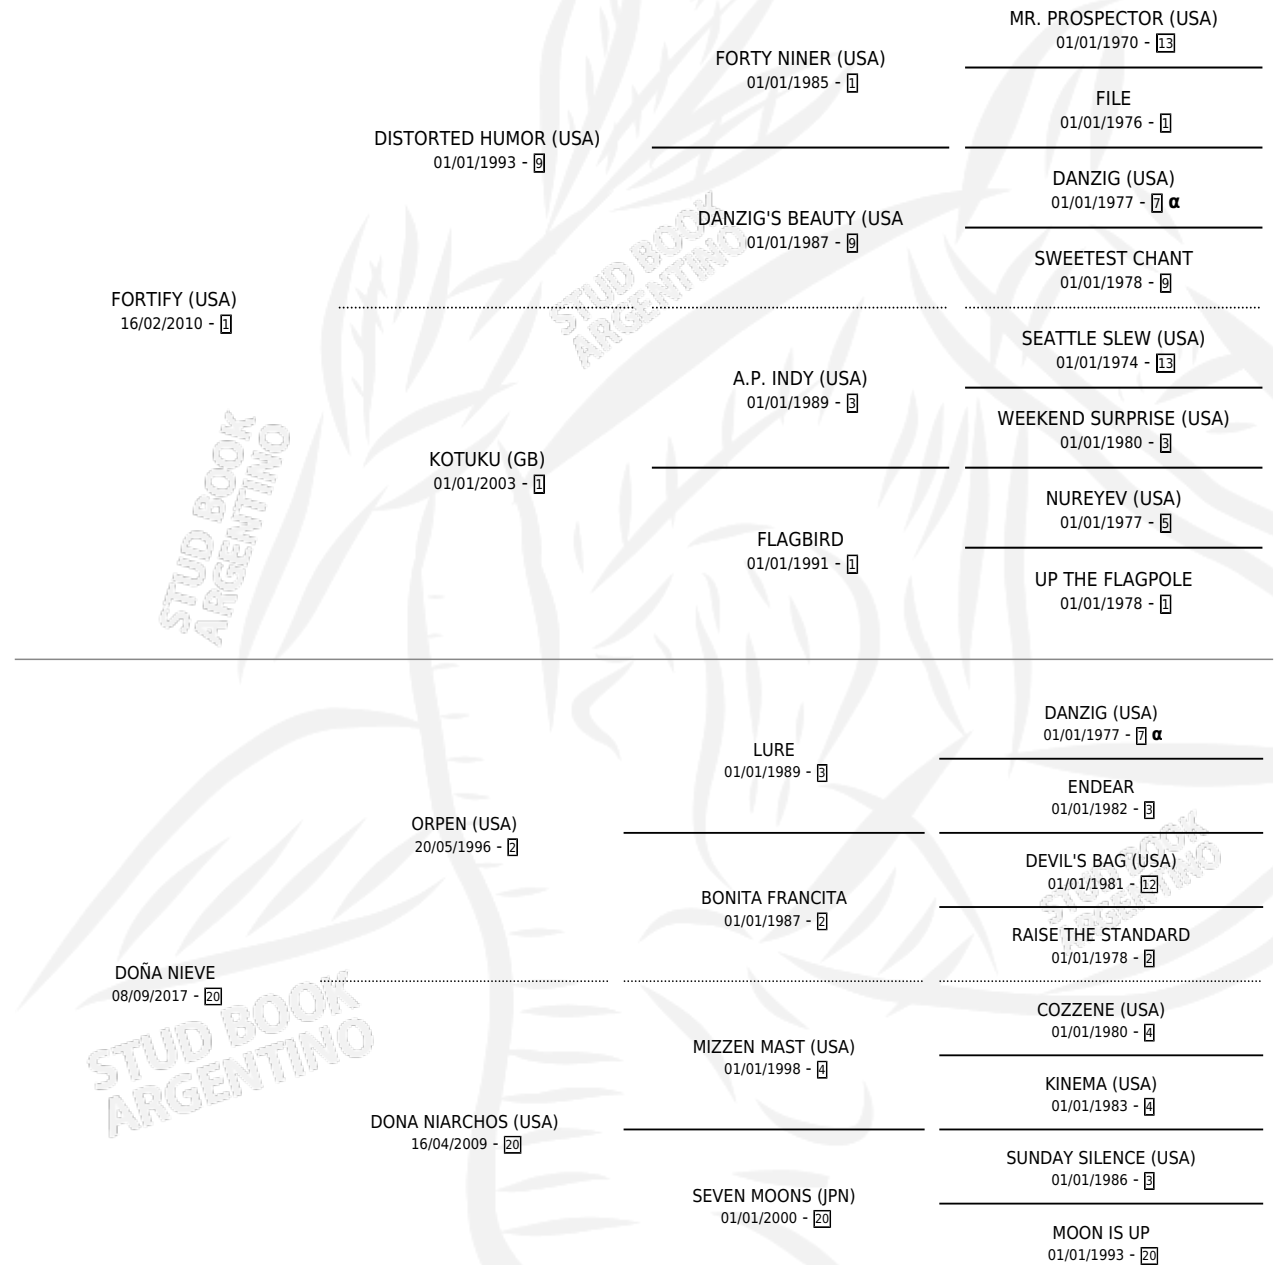

DON VENENO

por **FORTIFY (USA)** y **DOÑA NIEVE** por **ORPEN (USA)**

Argentina · Macho · Zaino · SP · 28/10/2023
Familia 20 · Volumen 45

ESTADO

TIPIFICACIÓN SANGUÍNEA	X
TIPIFICACIÓN POR ADN	✓
PASAPORTE	✓
IDENTIFICACIÓN POR MICROCHIP	✓
REPRODUCTOR	X

Lugar de nacimiento: San Benito

Criador: San Benito

PEDIGREE

INBREEDING : α

DON VENENO

Datos oficiales del Stud Book Argentino

Documento generado el 05/05/2026

studbook.org.ar