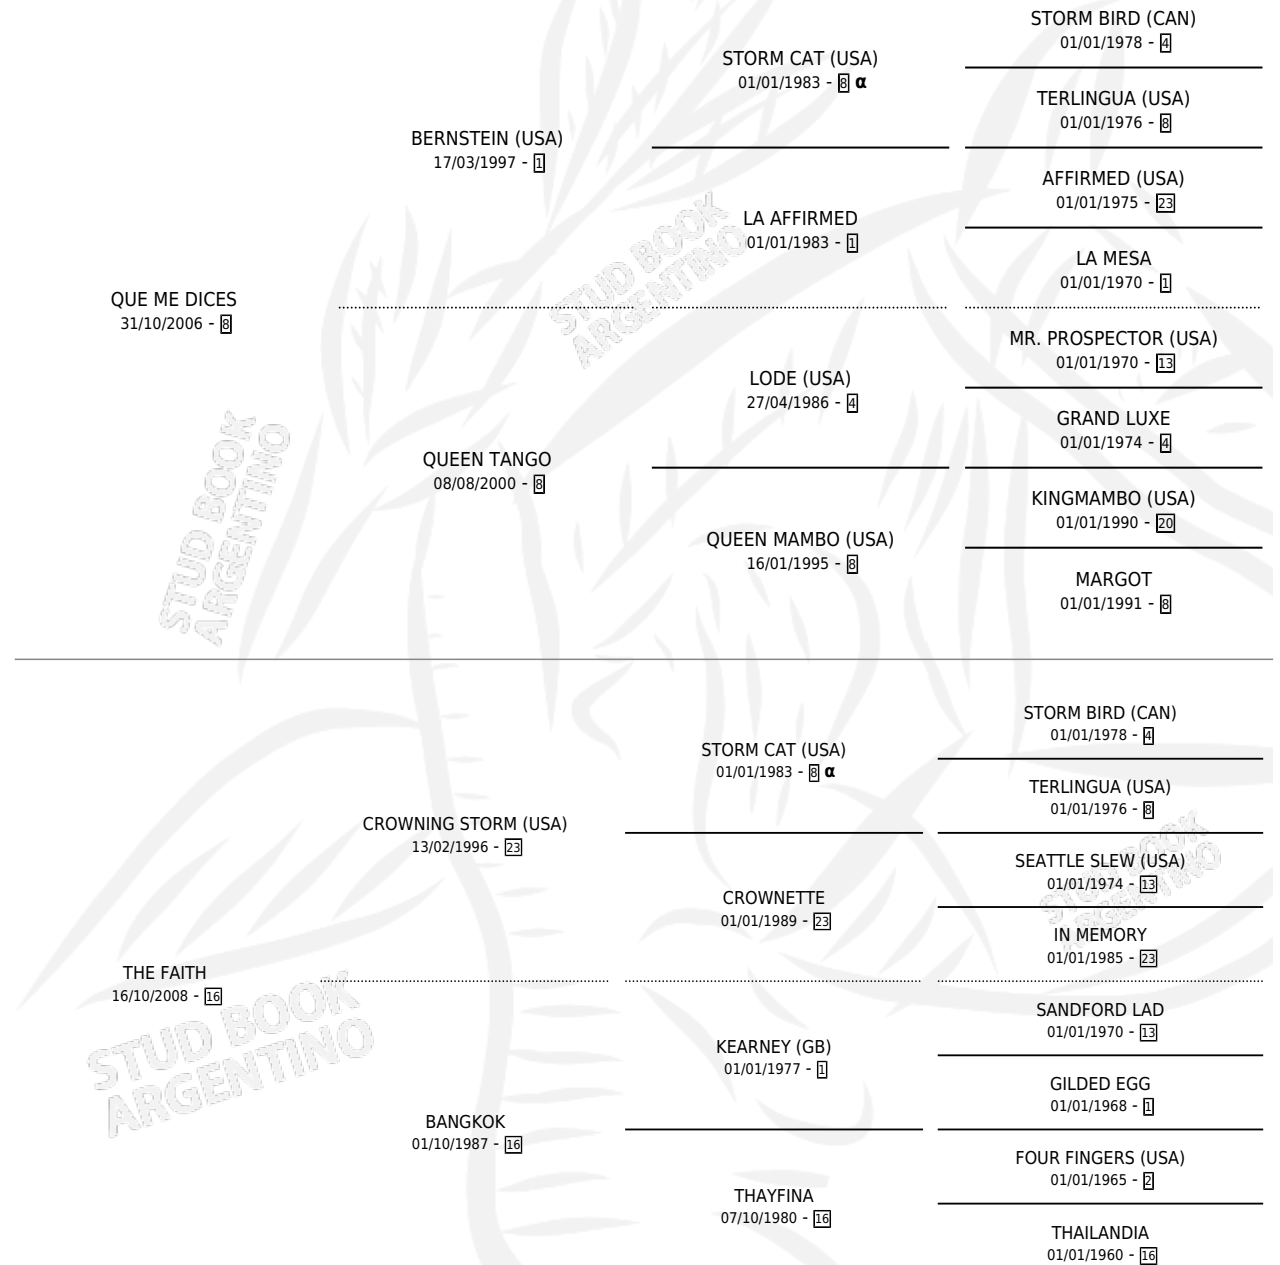

QUE ASI SEA

por QUE ME DICES y THE FAITH por CROWNING STORM (USA)

Argentina · Macho · Zaino · SP · 23/09/2023
Familia 16-f · Volumen 45

ESTADO

TIPIFICACIÓN SANGUÍNEA	X
TIPIFICACIÓN POR ADN	X
PASAPORTE	X
IDENTIFICACIÓN POR MICROCHIP	✓
REPRODUCTOR	X

Lugar de nacimiento: Campo Particular
Criador: Laxagueborde Joaquin

PEDIGREE

INBREEDING : α

QUE ASI SEA

Datos oficiales del Stud Book Argentino

Documento generado el 21/06/2024

studbook.org.ar