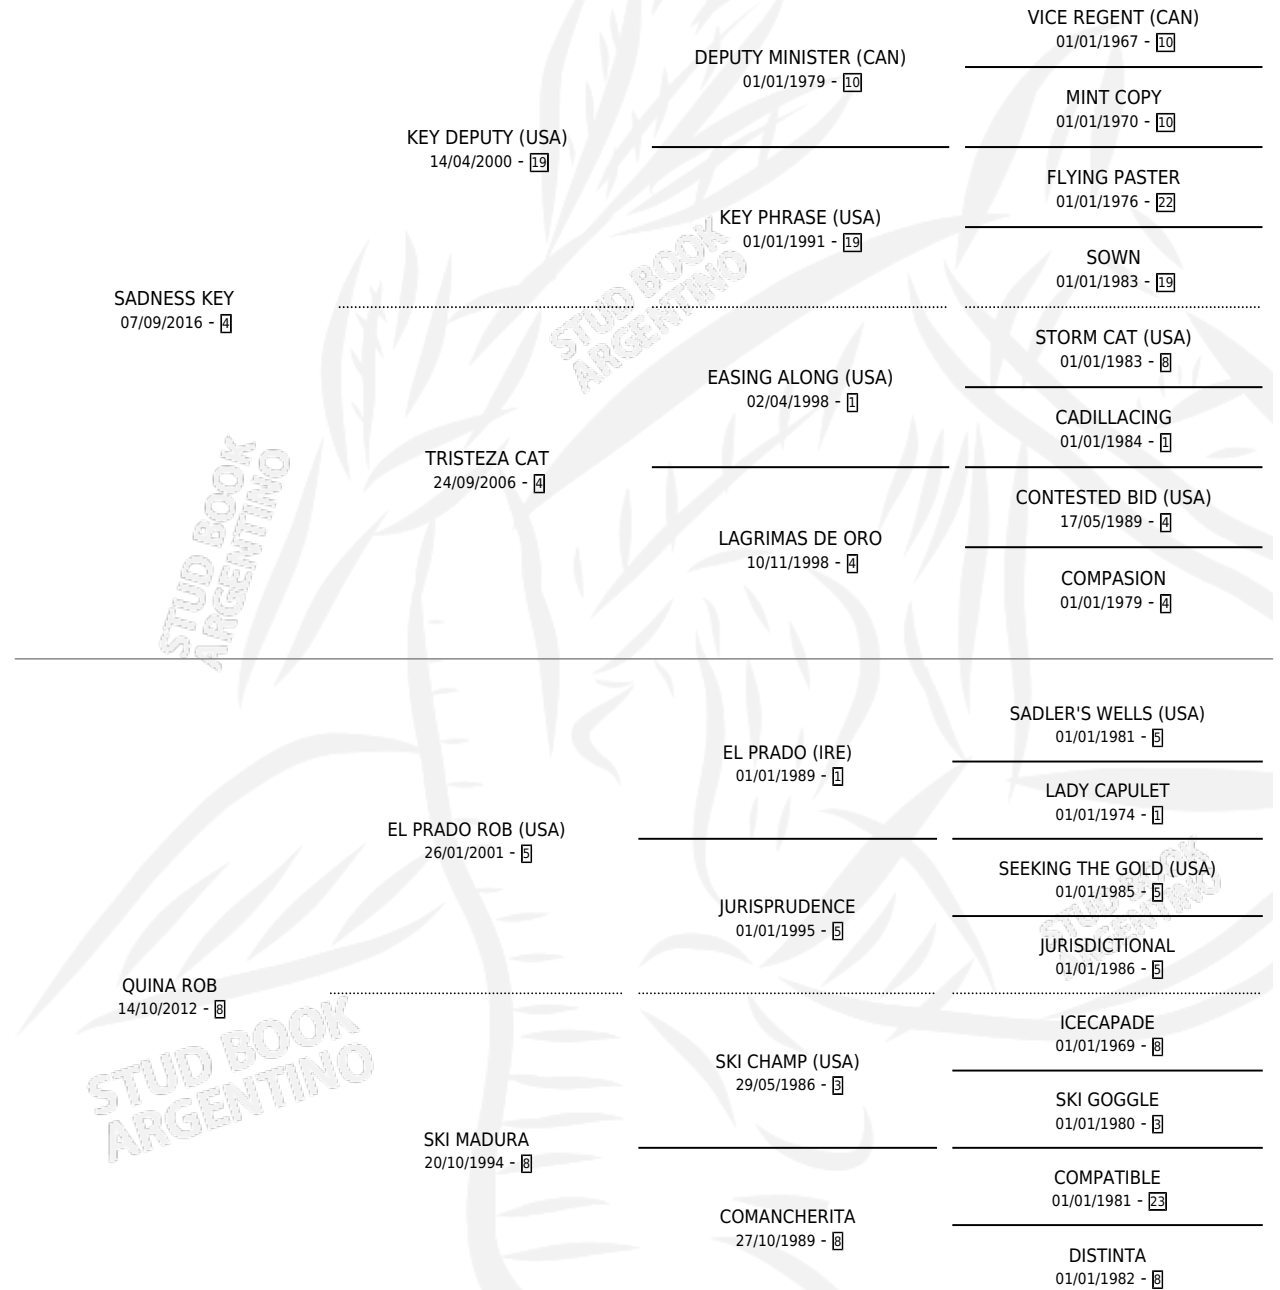

QUINO KEY

por **SADNESS KEY** y **QUINA ROB** por **EL PRADO ROB**
(USA)

Argentina · Macho · Alazan · SP · 20/09/2023
Familia 8-g · Volumen 45

ESTADO

TIIFICACIÓN SANGUÍNEA	X
TIIFICACIÓN POR ADN	✓
PASAPORTE	X
IDENTIFICACIÓN POR MICROCHIP	✓
REPRODUCTOR	X

Lugar de nacimiento: El Destape

Criador: Beola Nestor Adolfo y Costoya Manuel Maria

PEDIGREE

QUINO KEY

Datos oficiales del Stud Book Argentino

Documento generado el 11/06/2026

studbook.org.ar