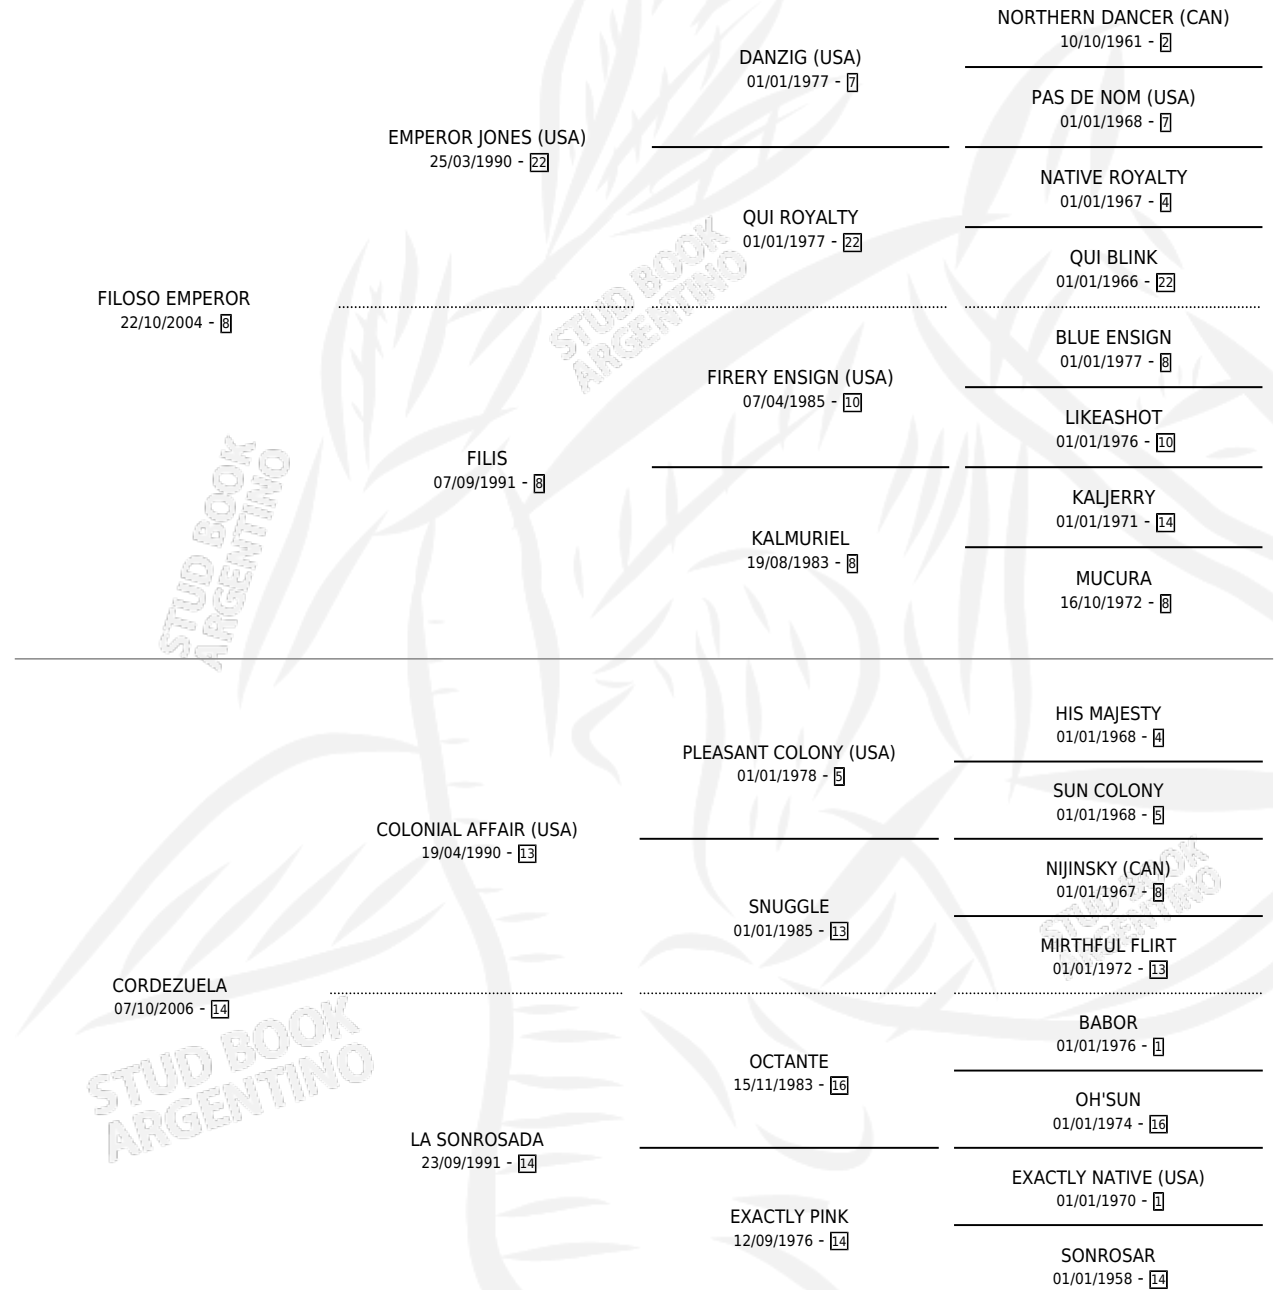

CORI FIL

por **FILOSO EMPEROR** y **CORDEZUELA** por **COLONIAL AFFAIR (USA)**

Argentina · Hembra · Zaino · SP · 23/09/2023
Familia 14-e · Volumen 45

ESTADO

TIPIFICACIÓN SANGUÍNEA	X
TIPIFICACIÓN POR ADN	X
PASAPORTE	X
IDENTIFICACIÓN POR MICROCHIP	X
REPRODUCTOR	X

Lugar de nacimiento: Los Desagues
Criador: Garnica Gonzalo Martin

PEDIGREE

CORI FIL

Datos oficiales del Stud Book Argentino

Documento generado el 05/05/2026

studbook.org.ar