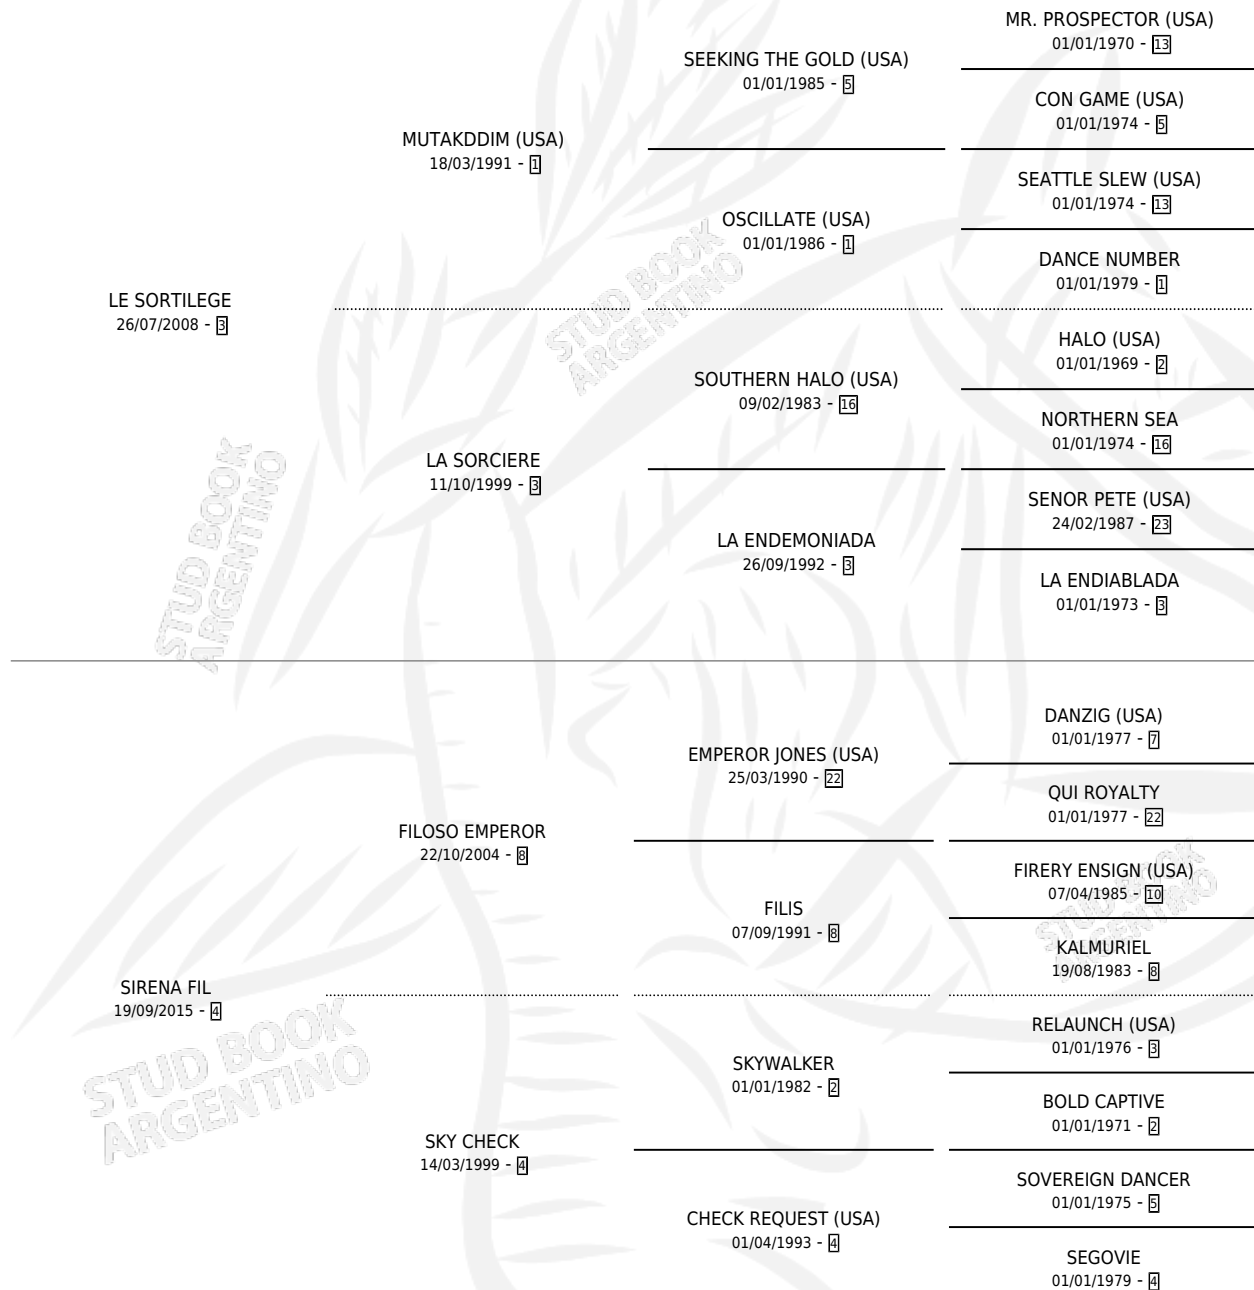

FILO EMBRUJADO

por LE SORTILEGE y SIRENA FIL por FILOSO EMPEROR

Argentina · Macho · Zaino · SP · 26/09/2023
Familia 4-j · Volumen 45

ESTADO

TIPIFICACIÓN SANGUÍNEA	X
TIPIFICACIÓN POR ADN	X
PASAPORTE	X
IDENTIFICACIÓN POR MICROCHIP	X
REPRODUCTOR	X

Lugar de nacimiento: Los Desagues

Criador: Los Desagues

PEDIGREE

FILO EMBRUJADO

Datos oficiales del Stud Book Argentino

Documento generado el 11/06/2026

studbook.org.ar