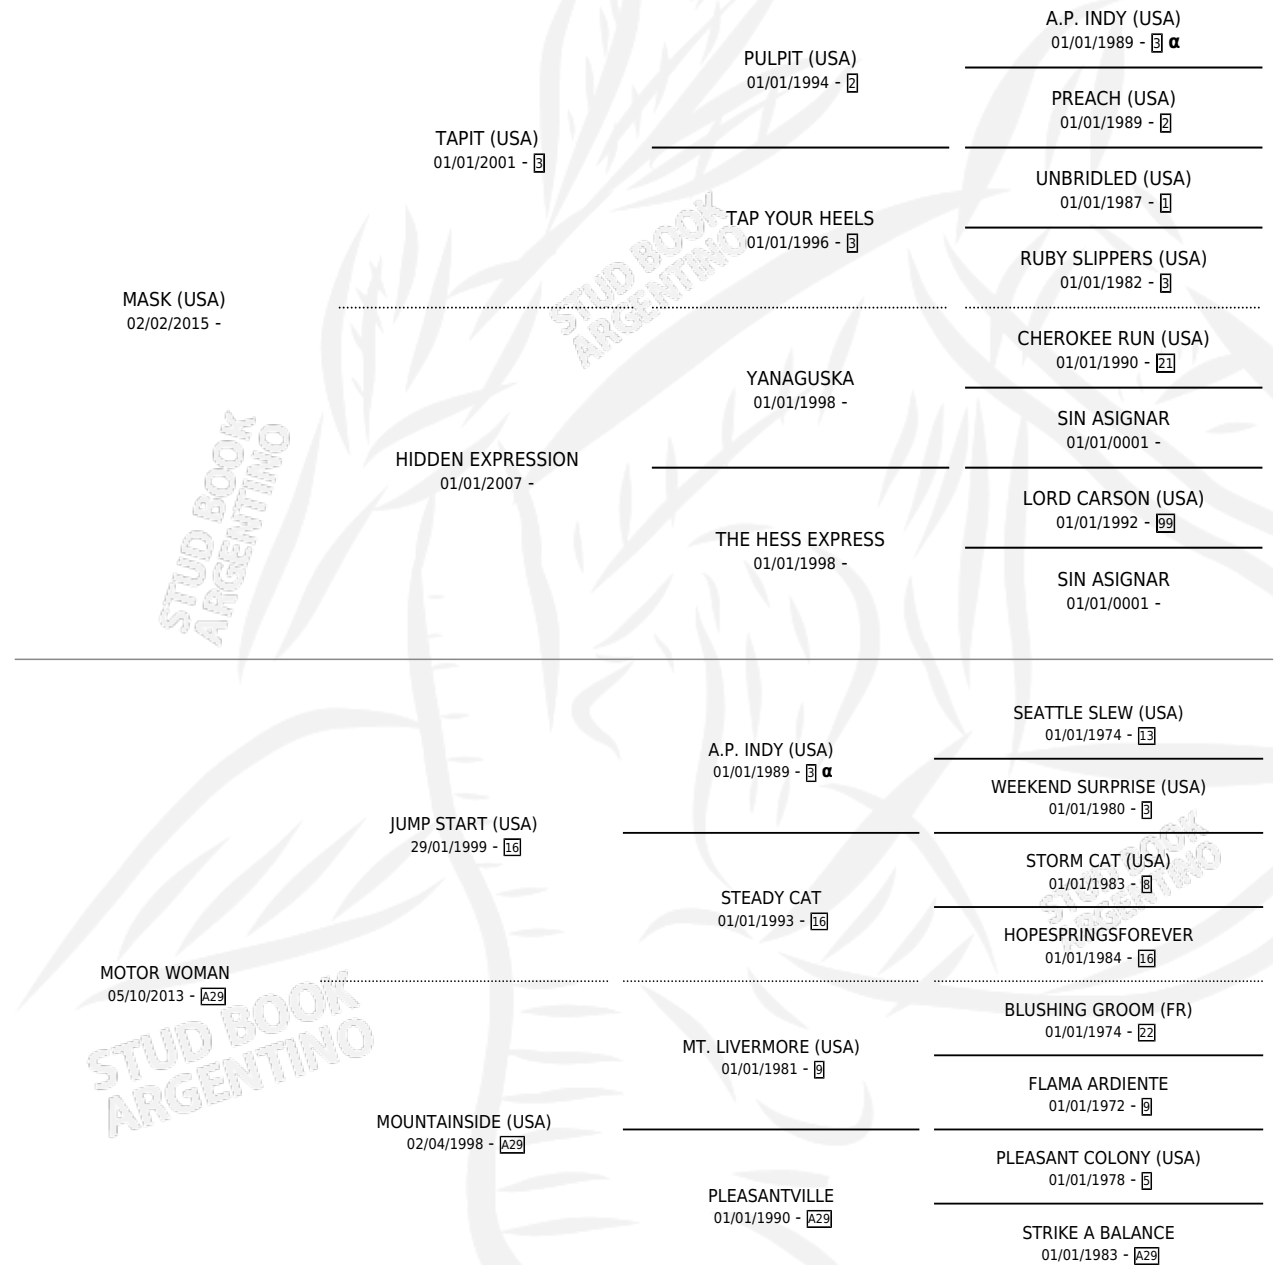

ALBALINA

por MASK (USA) y MOTOR WOMAN por JUMP START (USA)

Argentina · Hembra · Zaino · SP · 06/07/2022
Familia A29 · Volumen 44

ESTADO

TIPIFICACIÓN SANGUÍNEA	X
TIPIFICACIÓN POR ADN	✓
PASAPORTE	✓
IDENTIFICACIÓN POR MICROCHIP	✓
REPRODUCTOR	X

Lugar de nacimiento: La Valkiria
Criador: La Valkiria

PEDIGREE

INBREEDING : α

CAMPAÑA

Solo carreras oficiales de Argentina

POR EDAD

EDAD	CC	1°	2°	3°	4°	5°	NP	CLC	CLG	CLCG1	CLGG1	IMPORTE	GANANCIA / CC
2 AÑOS	2	0	1	1	0	0	0	0	0	0	0	\$2,670,000	\$1,335,000
3 AÑOS	6	1	1	1	0	2	1	0	0	0	0	\$7,527,200	\$1,254,533
TOTALES	8	1	2	2	0	2	1	0	0	0	0	\$10,197,200	\$1,274,650
%		12.5%	25.0%	25.0%	0.0%	25.0%	12.5%	0.0%	0.0%	0.0%	0.0%		

Ganadora en San Isidro - \$10,197,200, a los 3 años.

POR DISTANCIA

HIPODROMO	CC	1°	2°	3°	4°	5°	NP	CLC	CLG	CLCG1	CLGG1	IMPORTE
LA PLATA	1	0	0	0	0	0	1	0	0	0	0	\$98,200
1200 MTS	1	0	0	0	0	0	1	0	0	0	0	\$98,200
PALERMO	2	0	0	1	0	1	0	0	0	0	0	\$1,442,500
1000 MTS	1	0	0	0	0	1	0	0	0	0	0	\$242,500
1200 MTS	1	0	0	1	0	0	0	0	0	0	0	\$1,200,000
SAN ISIDRO	5	1	2	1	0	1	0	0	0	0	0	\$8,656,500
1000 MTS	2	1	0	0	0	1	0	0	0	0	0	\$4,477,500
1200 MTS	2	0	1	1	0	0	0	0	0	0	0	\$2,709,000
1100 MTS	1	0	1	0	0	0	0	0	0	0	0	\$1,470,000