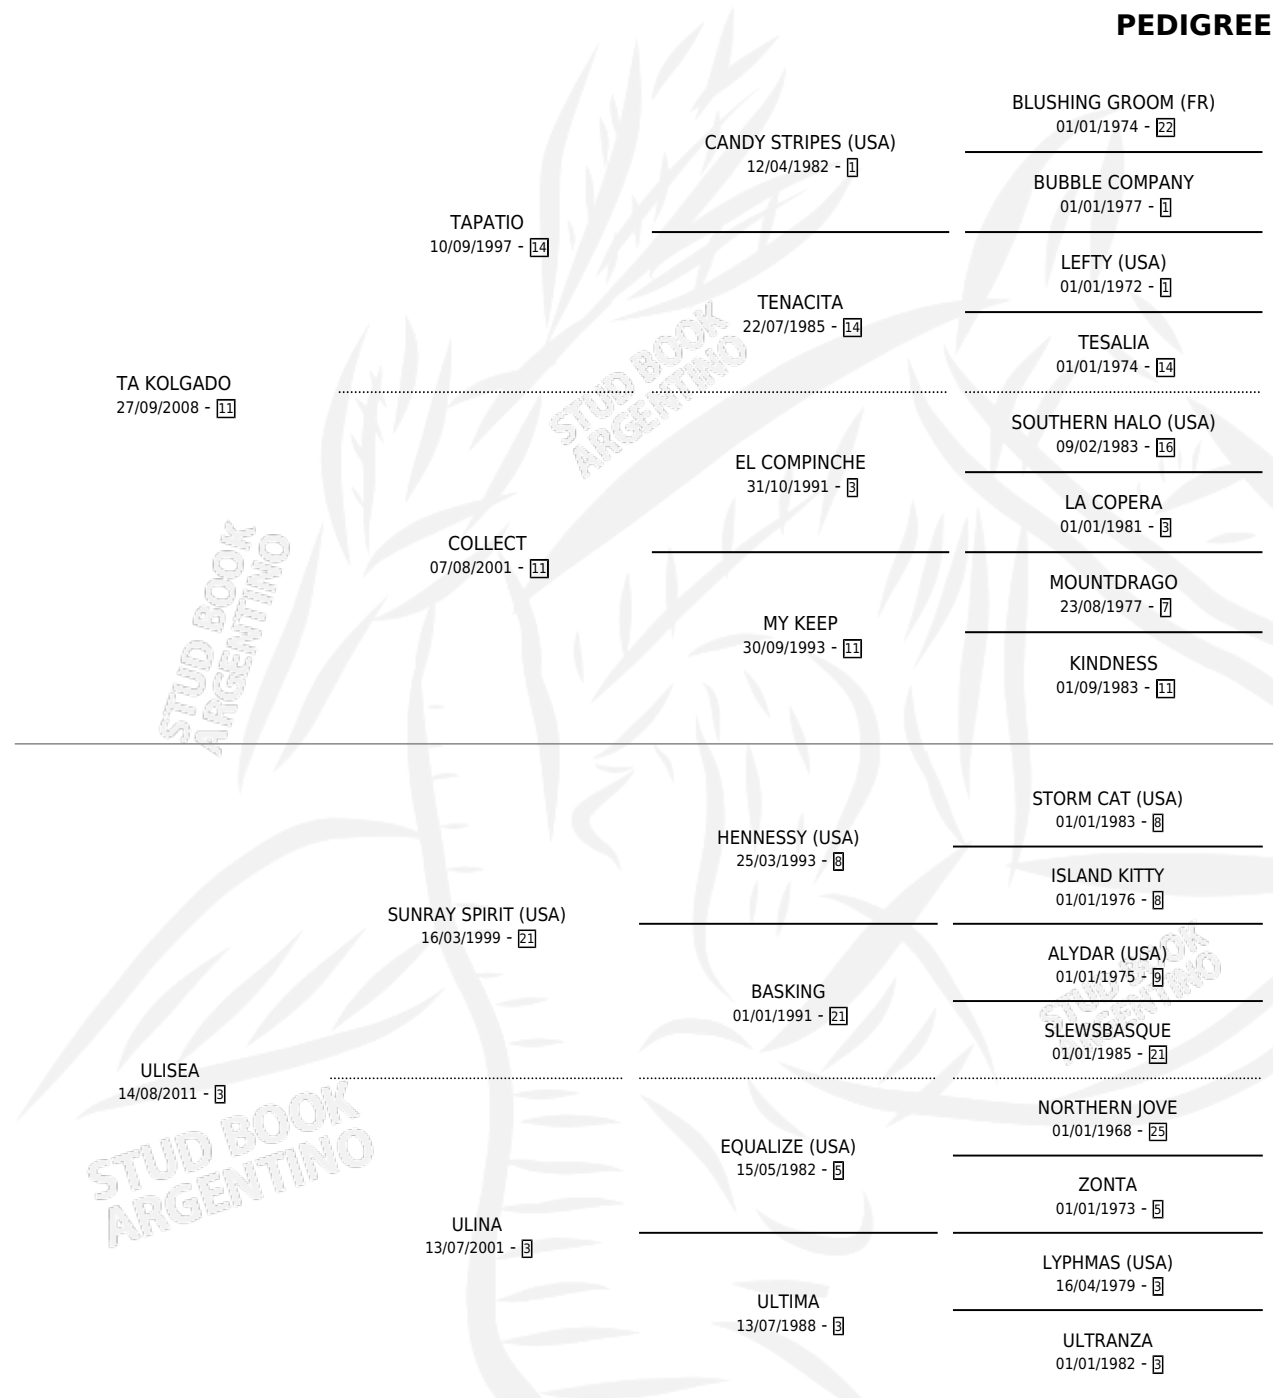

URBANO LEF

por TA KOLGADO y ULISEA por SUNRAY SPIRIT (USA)

Argentina · Macho · Alazan · SP · 19/10/2023
Familia 3-d · Volumen 45

ESTADO

TIPIFICACIÓN SANGUÍNEA	X
TIPIFICACIÓN POR ADN	X
PASAPORTE	X
IDENTIFICACIÓN POR MICROCHIP	X
REPRODUCTOR	X

Lugar de nacimiento: Pancho Cue
Criador: Kinstler Santiago Andres

PEDIGREE

URBANO LEF

Datos oficiales del Stud Book Argentino

Documento generado el 07/05/2026

studbook.org.ar