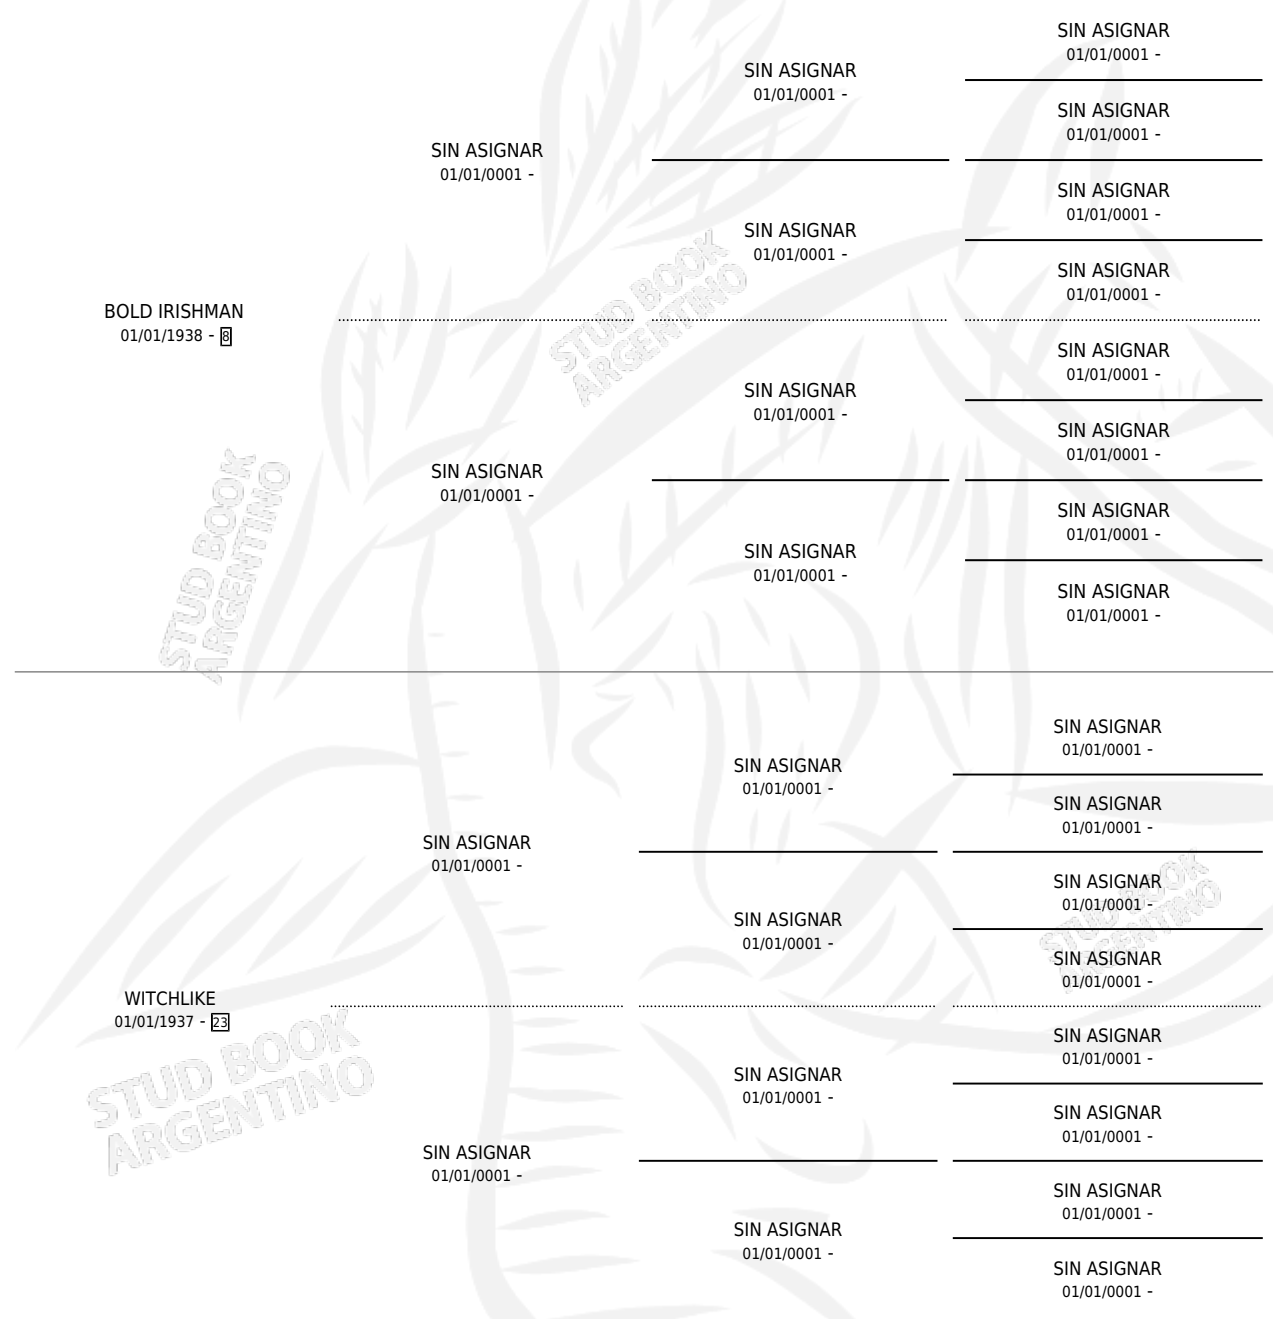

IRISH WITCH

PEDIGREE

por **BOLD IRISHMAN** y **WITCHLIKE** por **SIN ASIGNAR**

Argentina · Hembra · Alazan · · 01/01/1946
Familia 23 · Volumen 19

ESTADO

TIPIFICACIÓN SANGUÍNEA	X
TIPIFICACIÓN POR ADN	X
PASAPORTE	X
IDENTIFICACIÓN POR MICROCHIP	X
REPRODUCTOR	X

Lugar de nacimiento: Campo particular

Criador: Sin dato

~

HIJOS

	MACHOS	HEMBRAS
3 NACIERON	1	2
SIN ACTUACIONES