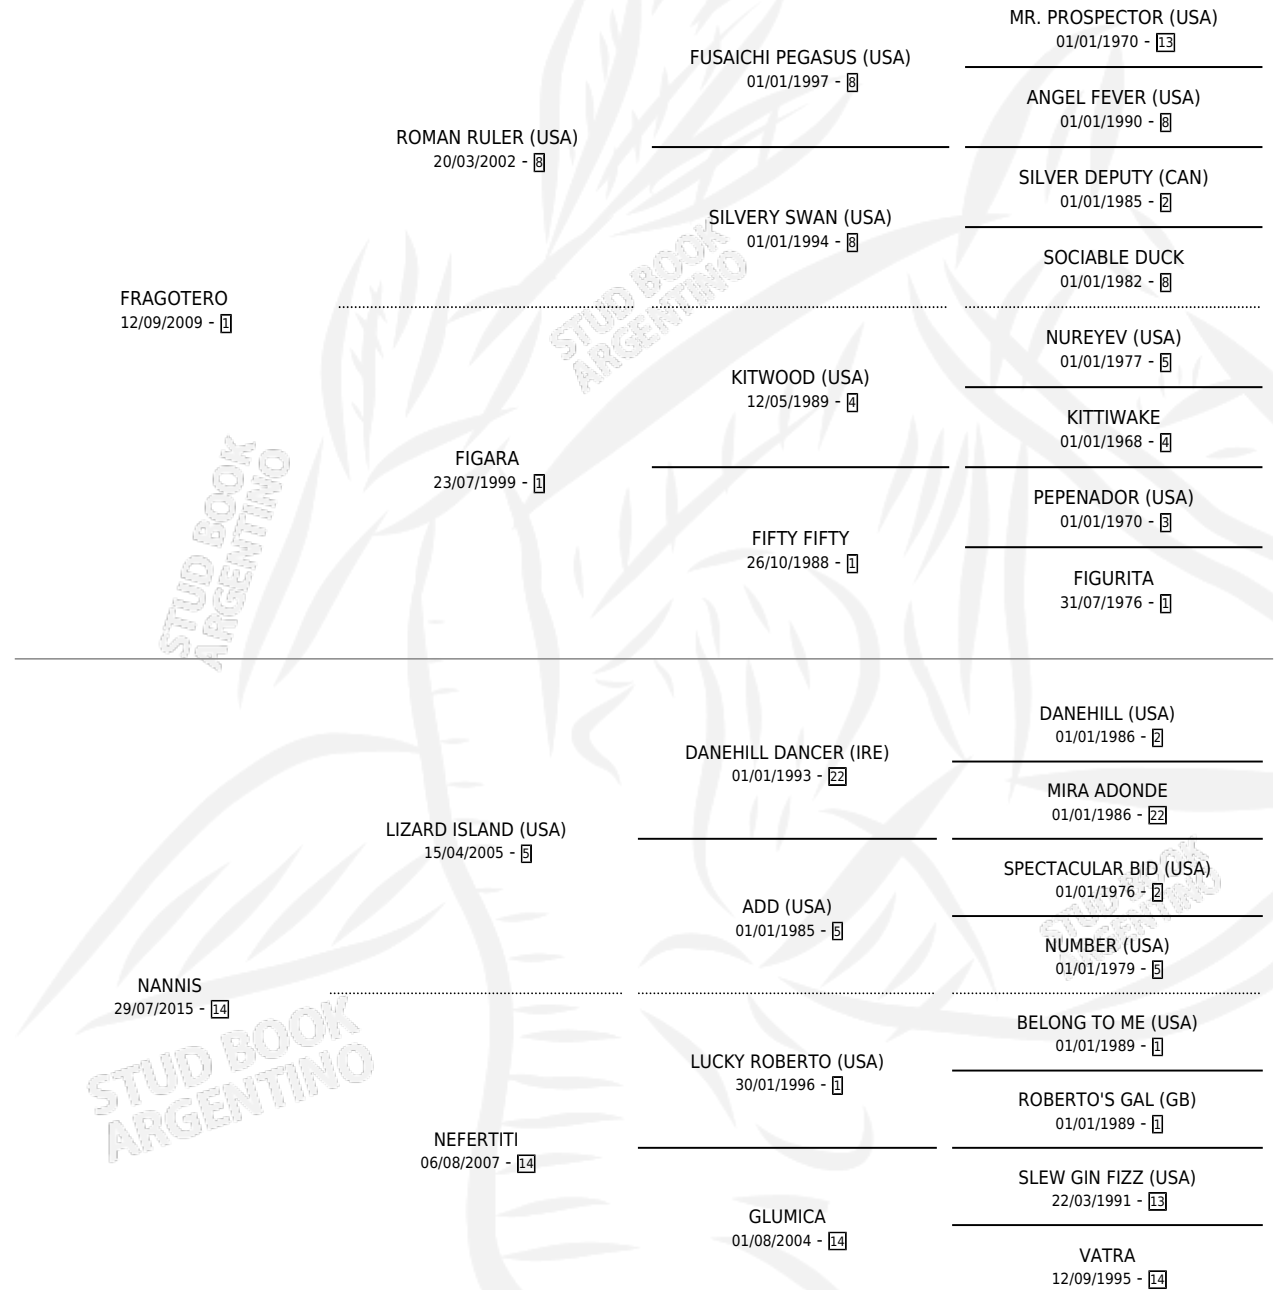

DE CHARLOTTE

por FRAGOTERO y NANNIS por LIZARD ISLAND (USA)

Argentina · Hembra · Zaino o Tordillo · SP · 30/09/2023
Familia · Volumen 45

ESTADO

TIPIFICACIÓN SANGUÍNEA	X
TIPIFICACIÓN POR ADN	X
PASAPORTE	X
IDENTIFICACIÓN POR MICROCHIP	X
REPRODUCTOR	X

Lugar de nacimiento: Campo particular

Criador: Sin dato

PEDIGREE

DE CHARLOTTE

Datos oficiales del Stud Book Argentino

Documento generado el 11/06/2026

studbook.org.ar