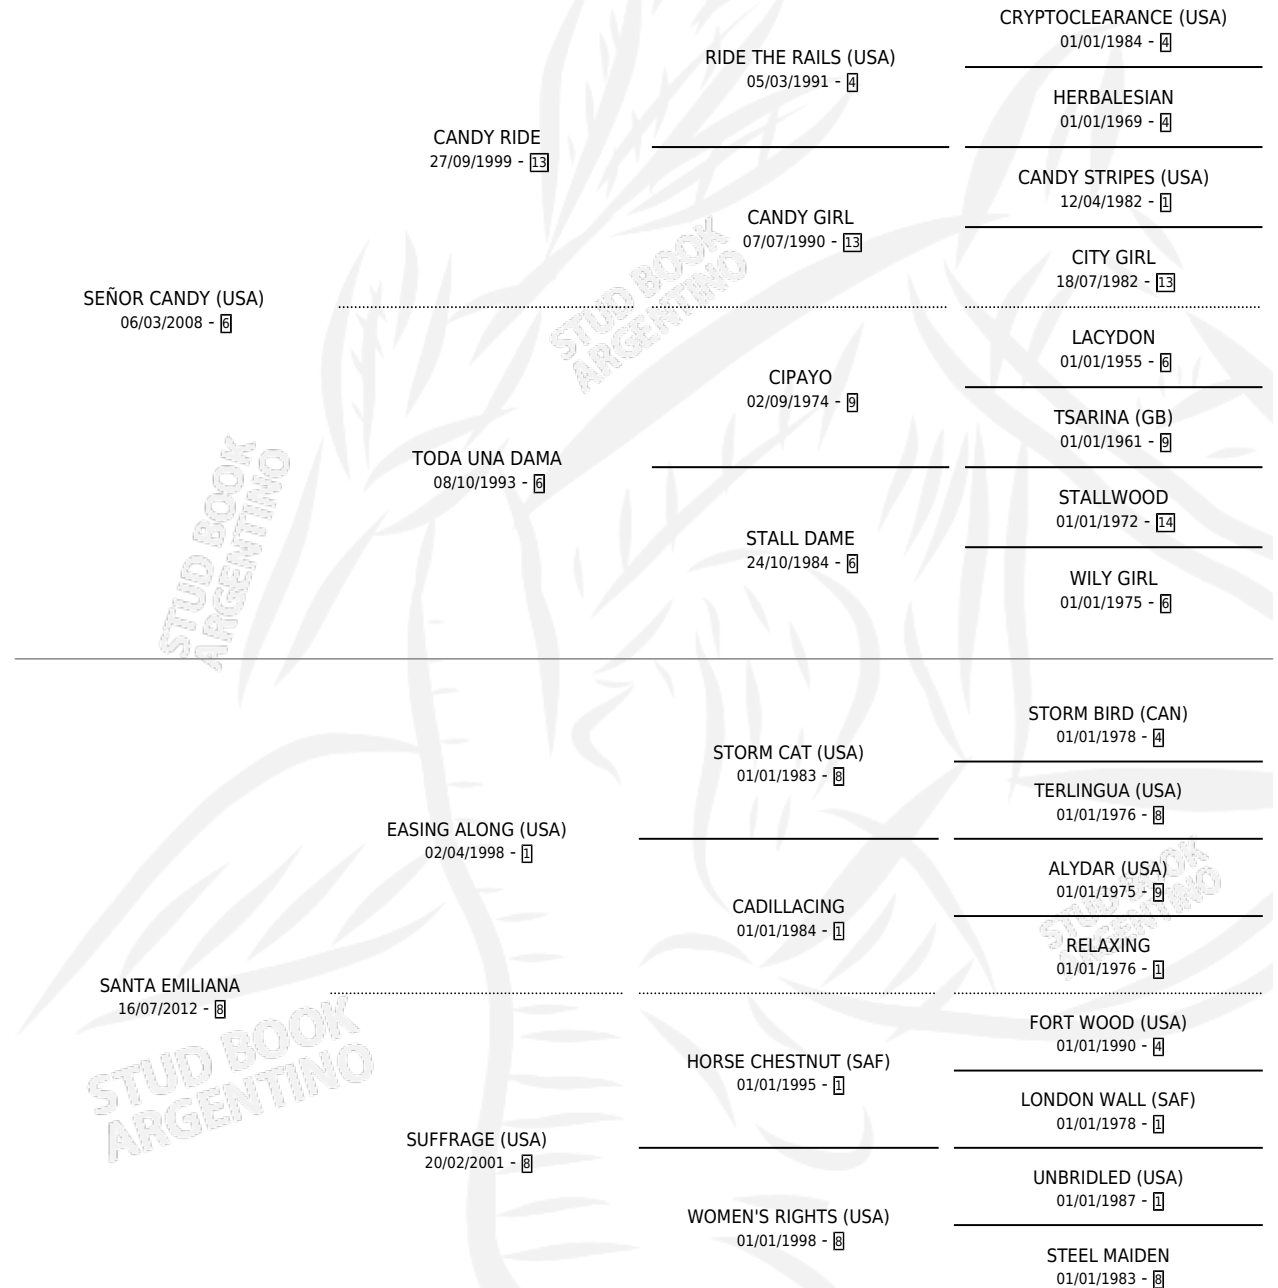

SAFIRA ES

por SEÑOR CANDY (USA) y SANTA EMILIANA por EASING ALONG (USA)

Argentina · Hembra · Alazan · SP · 01/10/2023
Familia 8-c · Volumen 45

ESTADO

TIPIFICACIÓN SANGUÍNEA	X
TIPIFICACIÓN POR ADN	✓
PASAPORTE	✓
IDENTIFICACIÓN POR MICROCHIP	✓
REPRODUCTOR	X

Lugar de nacimiento: Pozo de Luna

Criador: Pozo de Luna

PEDIGREE