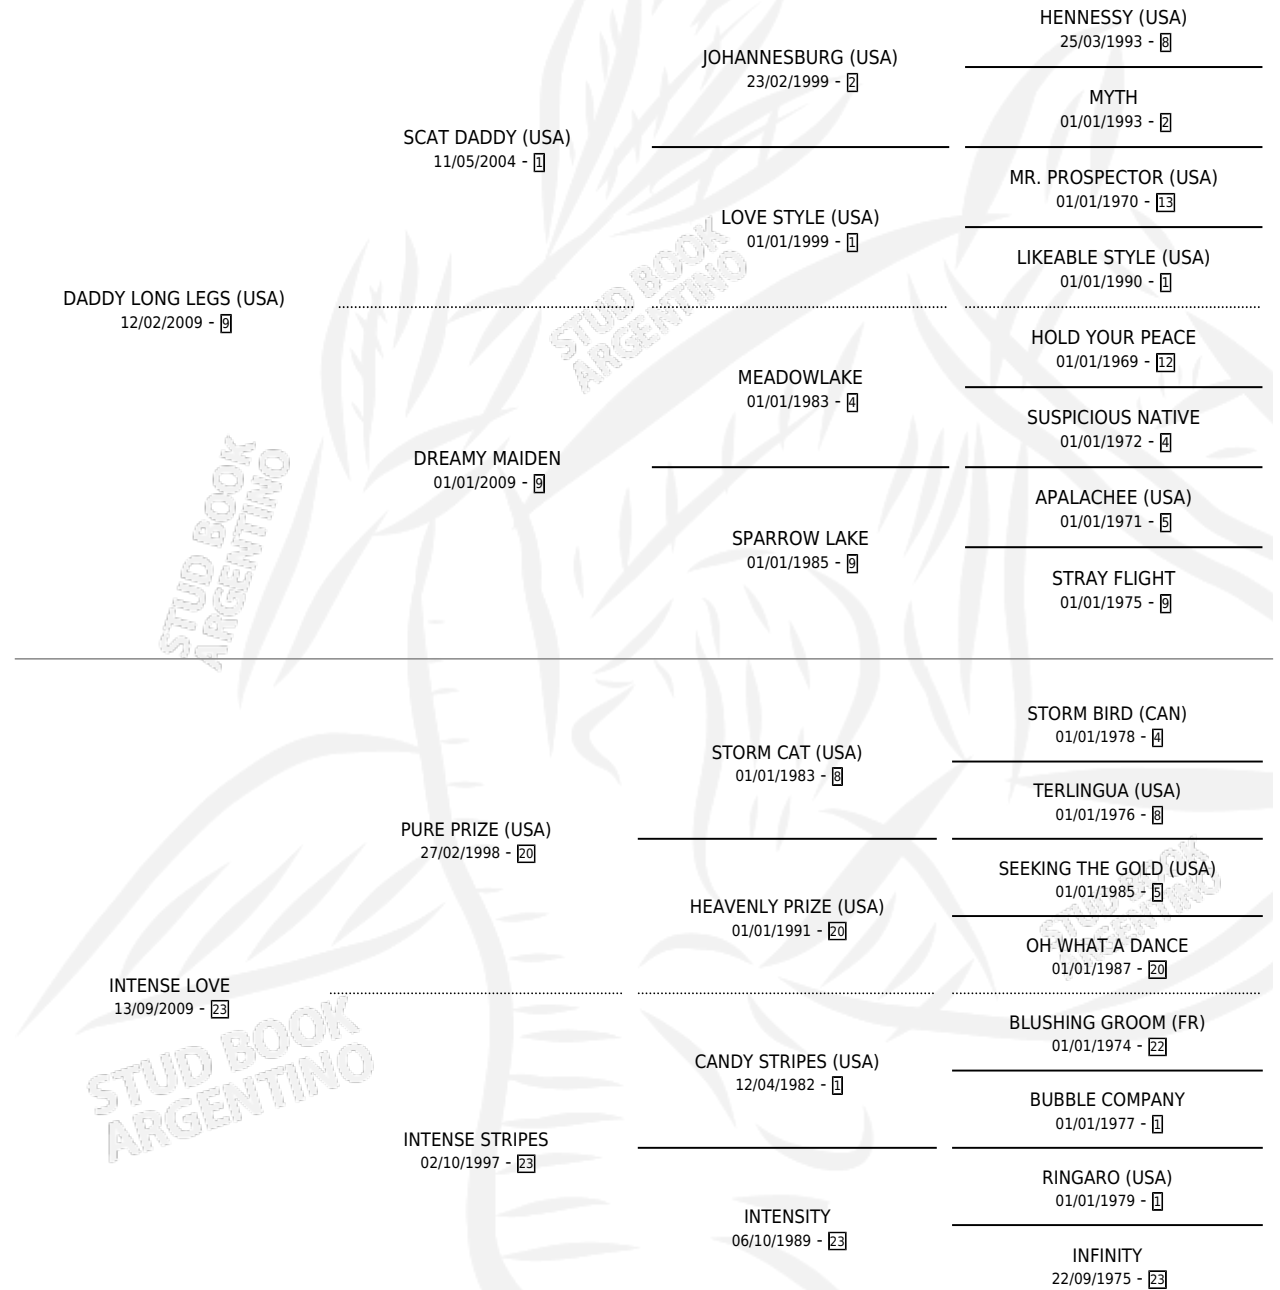

# INTENSE DAD

por **DADDY LONG LEGS (USA)** y **INTENSE LOVE** por **PURE PRIZE (USA)**

Argentina · Macho · Alazan · SP · 15/10/2023  
Familia 23-a · Volumen 45

## ESTADO

TIPIFICACIÓN SANGUÍNEA	X
TIPIFICACIÓN POR ADN	✓
PASAPORTE	✓
IDENTIFICACIÓN POR MICROCHIP	✓
REPRODUCTOR	X

**Lugar de nacimiento:** Abolengo  
**Criador:** Abolengo

## PEDIGREE