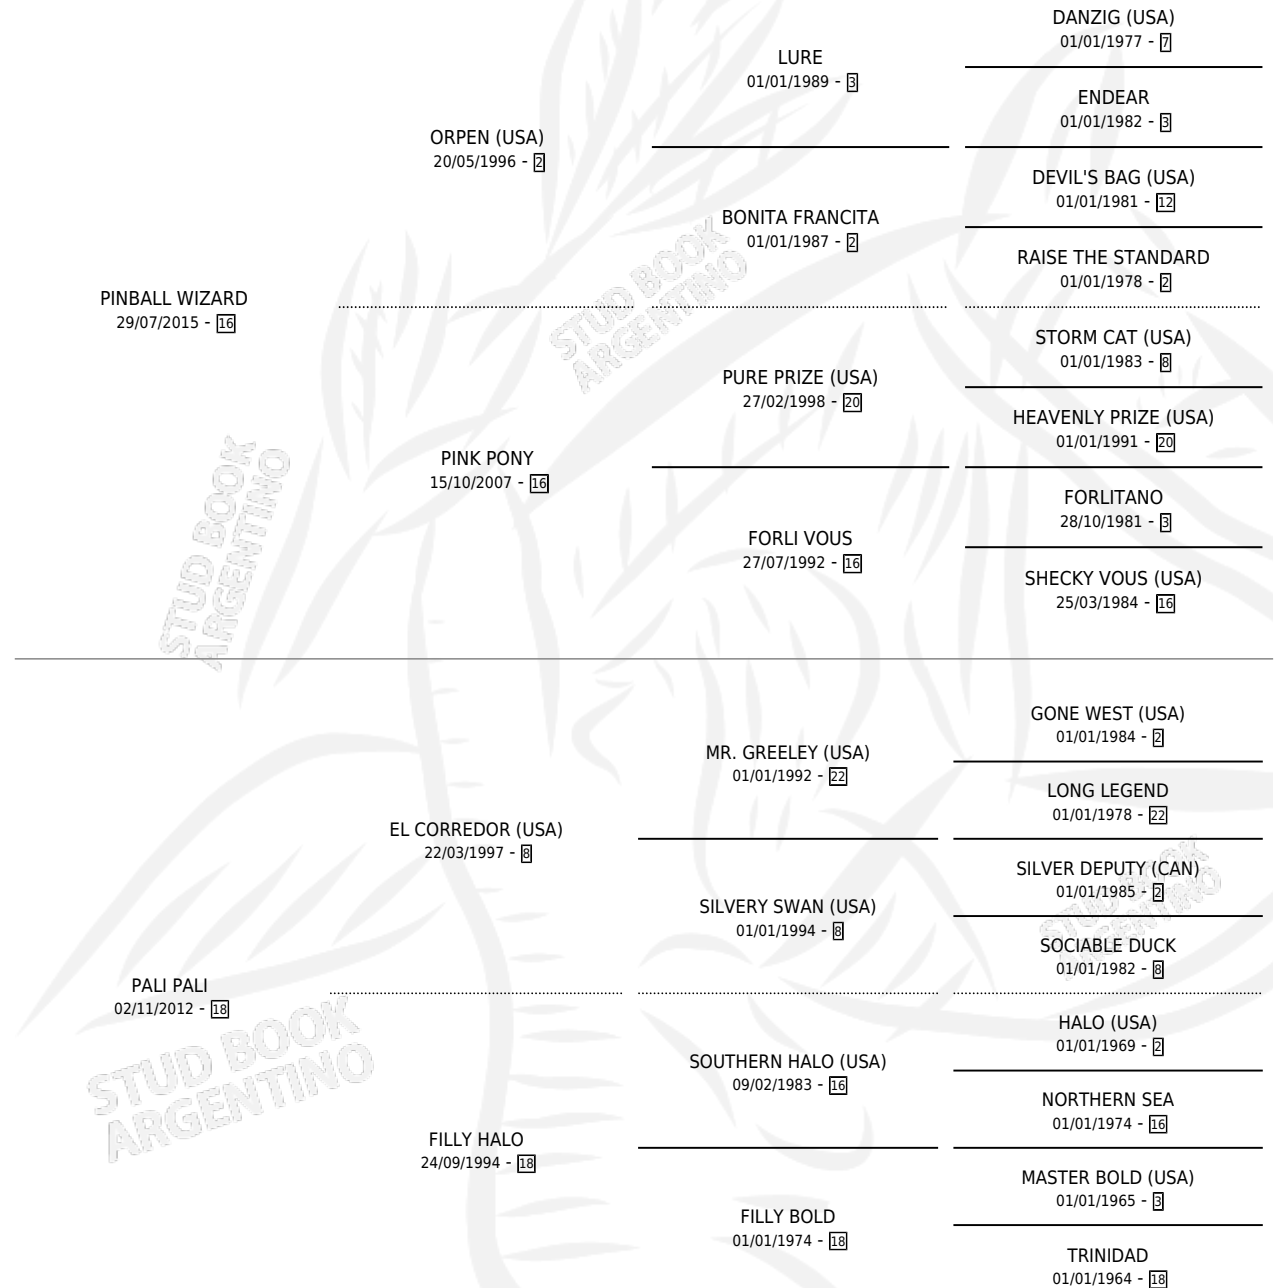

PALI WIZARD

por PINBALL WIZARD y PALI PALI por EL CORREDOR (USA)

Argentina · Macho · Alazan · SP · 29/09/2023
Familia 18-a · Volumen 45

ESTADO

TIPIFICACIÓN SANGUÍNEA	X
TIPIFICACIÓN POR ADN	X
PASAPORTE	X
IDENTIFICACIÓN POR MICROCHIP	✓
REPRODUCTOR	X

Lugar de nacimiento: Campo particular
Criador: Marino Angel Sebastian

PEDIGREE

PALI WIZARD

Datos oficiales del Stud Book Argentino

Documento generado el 26/04/2026

studbook.org.ar