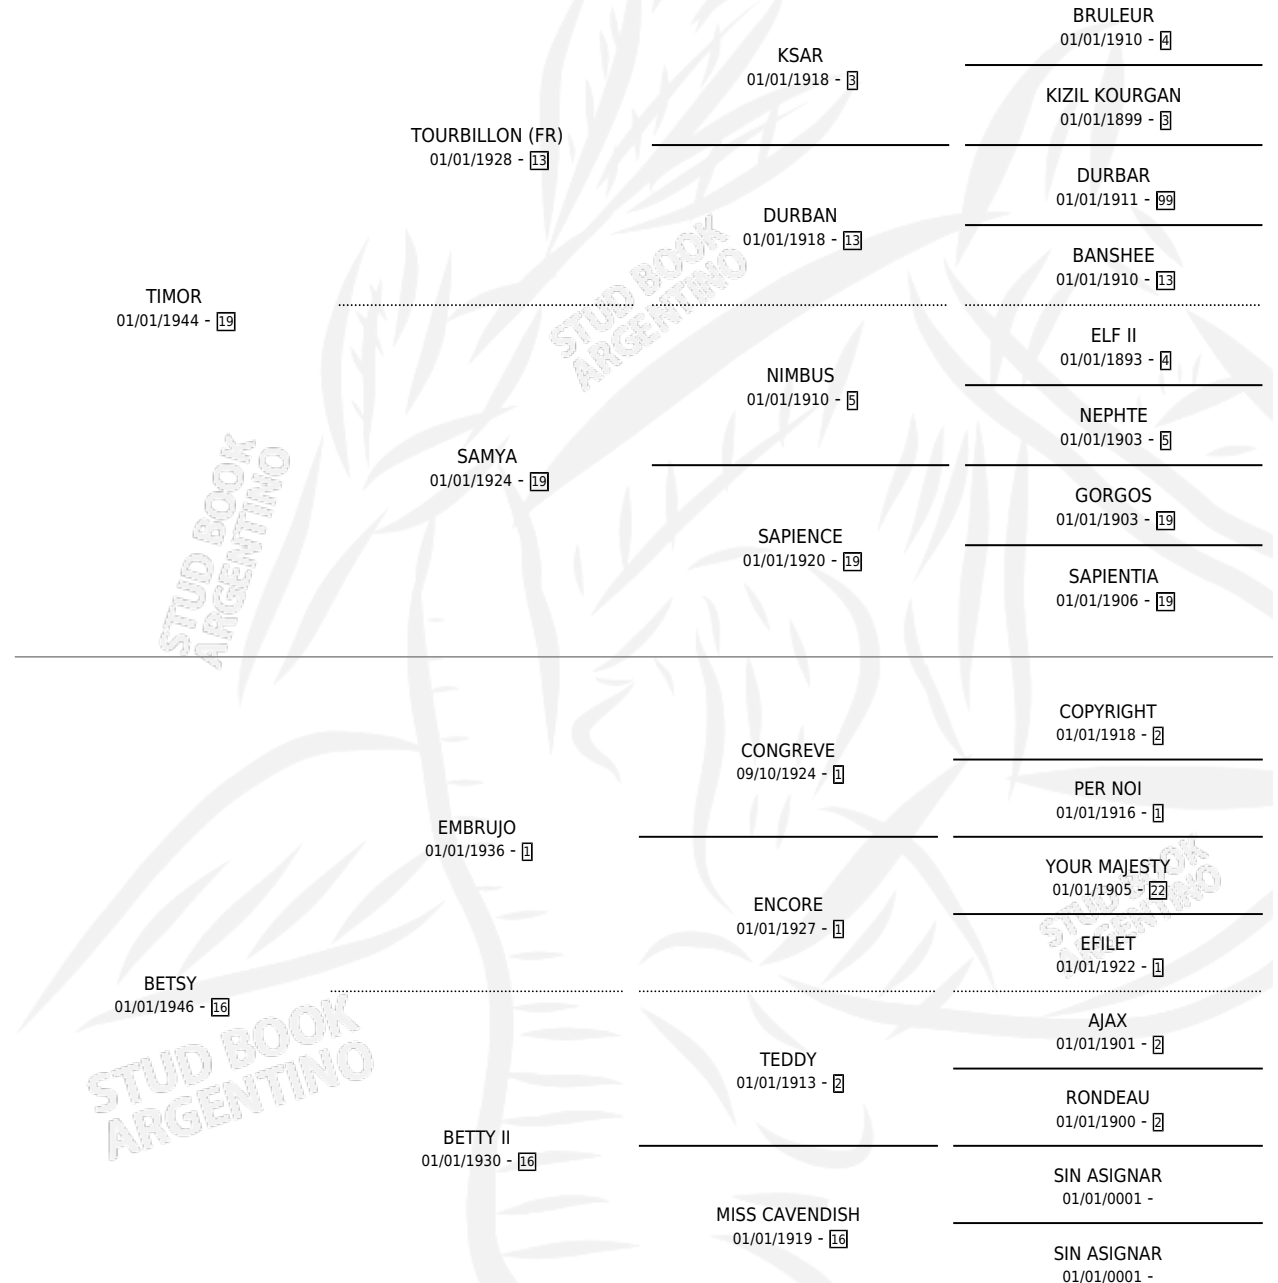

BARBARROJA

por **TIMOR** y **BETSY** por **EMBRUJO**

Argentina · Macho · Alazan · SP · 01/01/1955
Familia 16-h · Volumen 22

ESTADO

TIPIFICACIÓN SANGUÍNEA	X
TIPIFICACIÓN POR ADN	X
PASAPORTE	X
IDENTIFICACIÓN POR MICROCHIP	X
REPRODUCTOR	✓

Lugar de nacimiento: Campo particular

Criador: Sin dato

~

HIJOS

	MACHOS	HEMBRAS
24 NACIERON	10	14
6 CORRIERON	6	0
6 GANARON	6	0
0 GANADORES CL	0 GANADORES GR	0 GANADORES G1

PEDIGREE