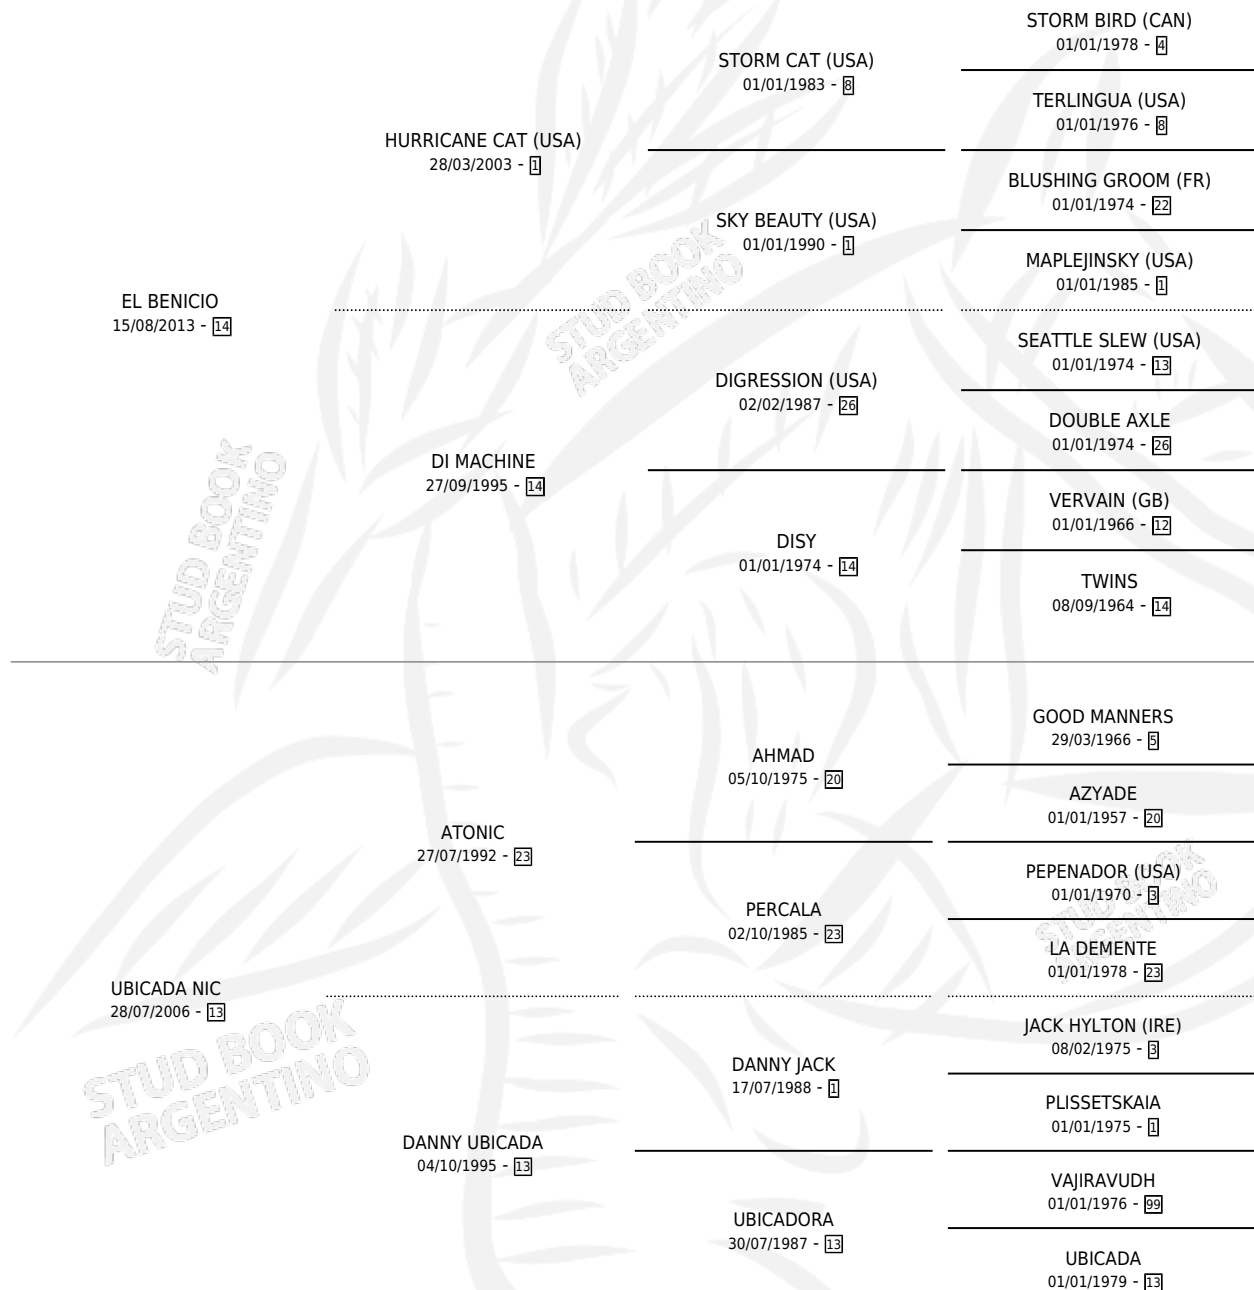

BENICIA NIC

por EL BENICIO y UBICADA NIC por ATONIC

Argentina · Hembra · Zaino · SP · 16/10/2023
Familia 13-e · Volumen 45

ESTADO

TIPIFICACIÓN SANGUÍNEA	X
TIPIFICACIÓN POR ADN	✓
PASAPORTE	✓
IDENTIFICACIÓN POR MICROCHIP	✓
REPRODUCTOR	X

Lugar de nacimiento: Adoracion De Anchorena
Criador: Schieda Jose Maria

PEDIGREE

BENICIA NIC

Datos oficiales del Stud Book Argentino

Documento generado el 10/05/2026

studbook.org.ar