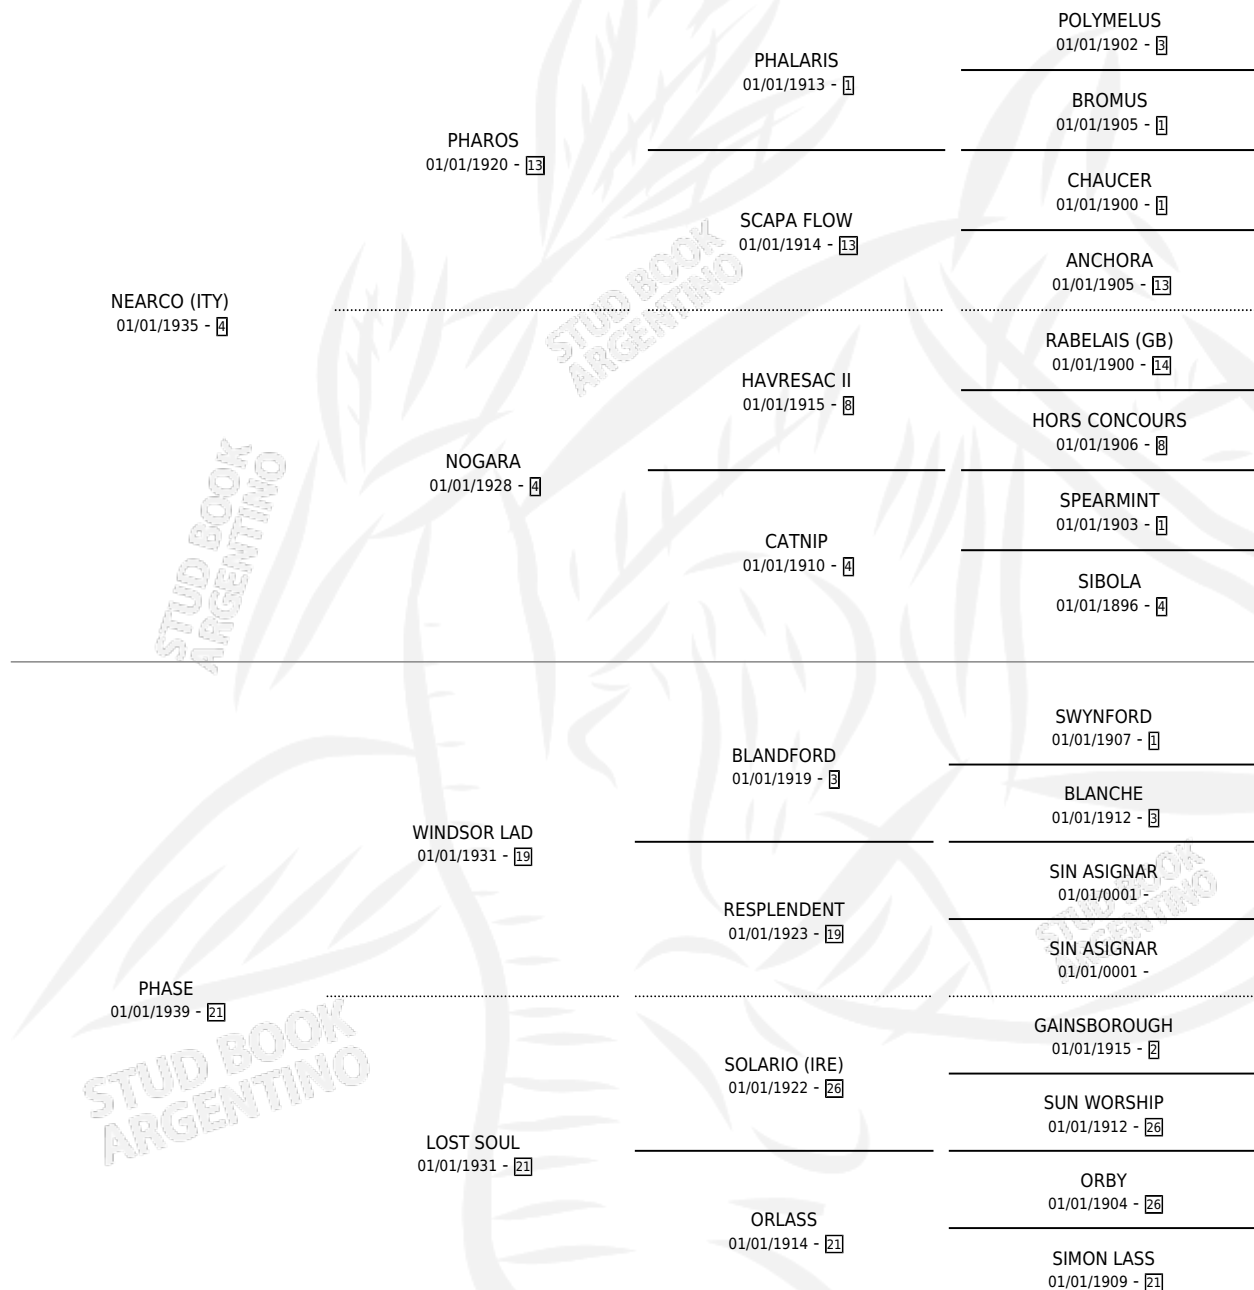

NETHERTON MAID

por **NEARCO (ITY)** y **PHASE** por **WINDSOR LAD**

Argentina · Hembra · Zaino Colorado · · 01/01/1944
Familia 21-a · Volumen 18

ESTADO

| | |
|------------------------------|---|
| TIPIFICACIÓN SANGUÍNEA | X |
| TIPIFICACIÓN POR ADN | X |
| PASAPORTE | X |
| IDENTIFICACIÓN POR MICROCHIP | X |
| REPRODUCTOR | X |

Lugar de nacimiento: Campo particular

Criador: Sin dato

~

HIJOS

| | MACHOS | HEMBRAS |
|-----------------|--------|---------|
| 4 NACIERON | 2 | 2 |
| SIN ACTUACIONES | | |

PEDIGREE

NETHERTON MAID

Datos oficiales del Stud Book Argentino