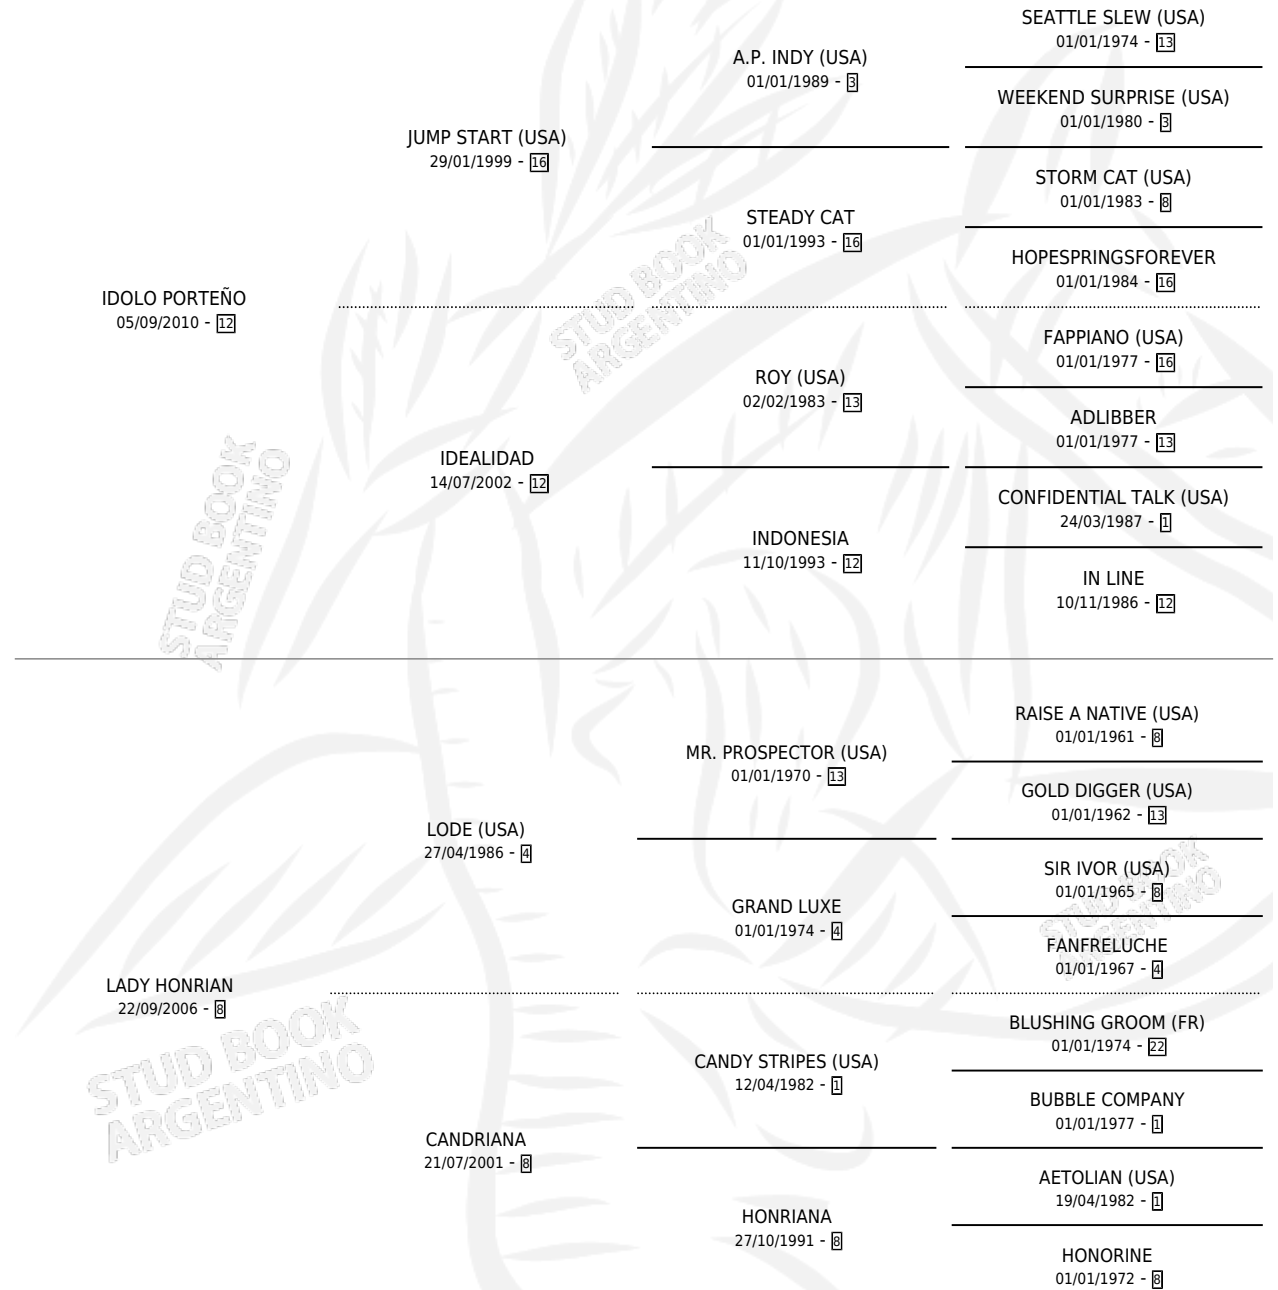

TIO IDOLO

por IDOLO PORTEÑO y LADY HONRIAN por LODE (USA)

Argentina · Macho · Zaino · SP · 11/10/2023
Familia 8-a · Volumen 45

ESTADO

TIPIFICACIÓN SANGUÍNEA	X
TIPIFICACIÓN POR ADN	X
PASAPORTE	X
IDENTIFICACIÓN POR MICROCHIP	X
REPRODUCTOR	X

Lugar de nacimiento: Cabeza Blanca

Criador: Cabeza Blanca

PEDIGREE

TIO IDOLO

Datos oficiales del Stud Book Argentino

Documento generado el 07/05/2026

studbook.org.ar