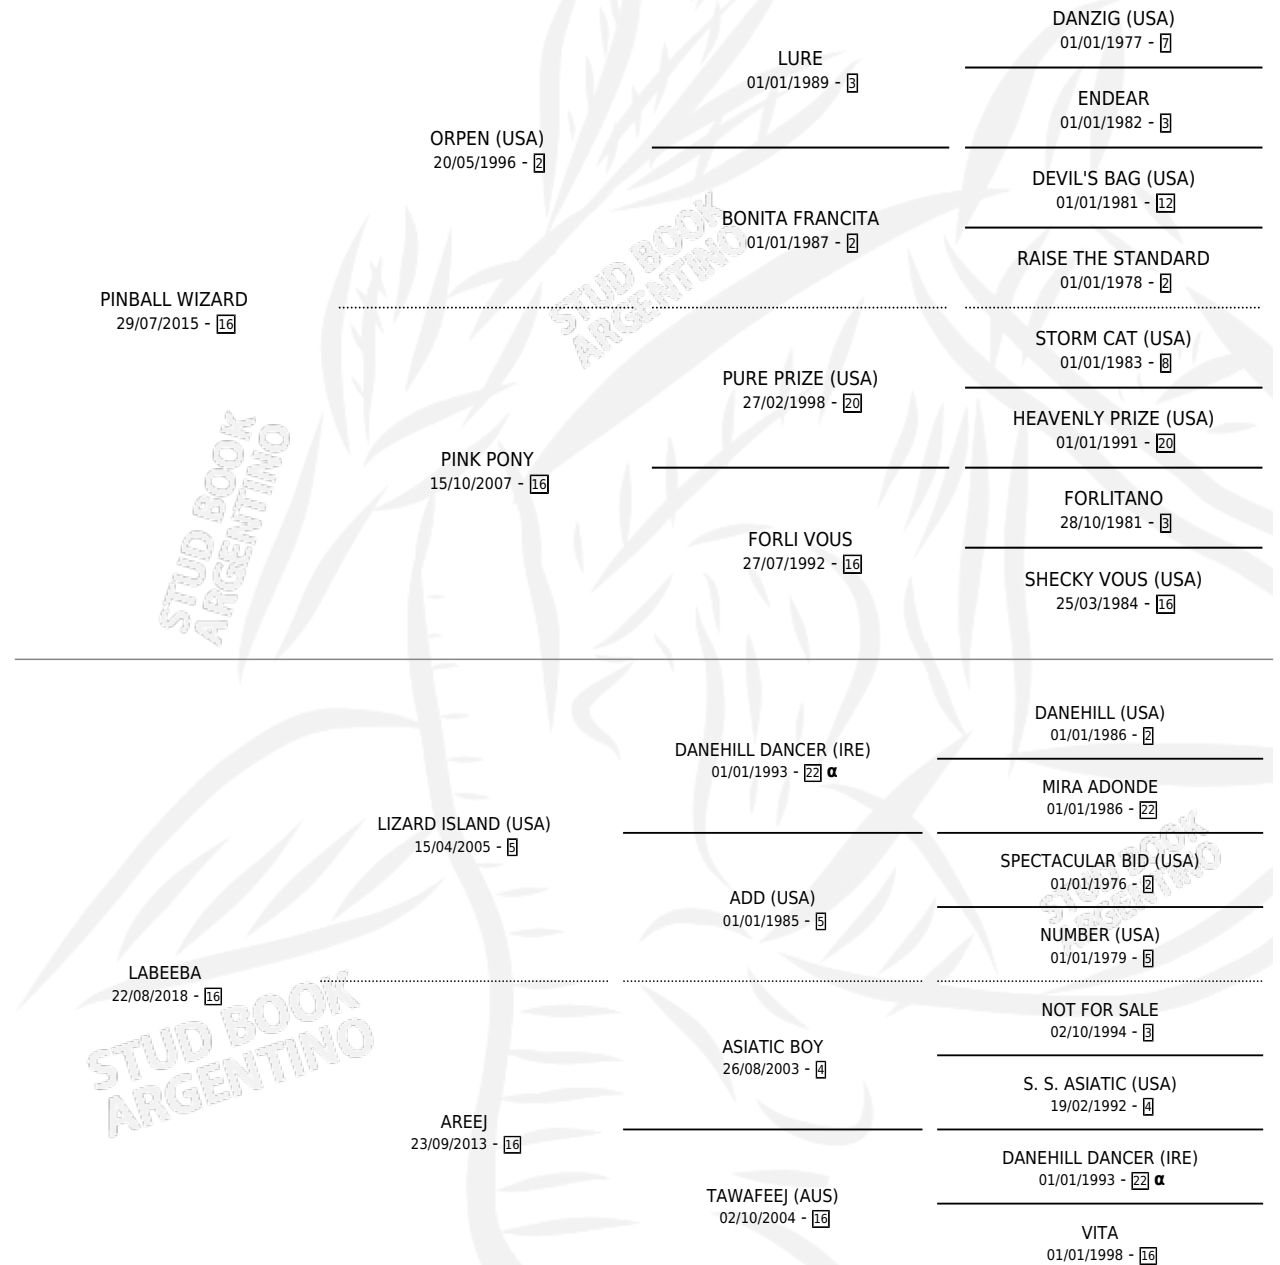

GREAT WIZARD

por PINBALL WIZARD y LABEEBA por LIZARD ISLAND (USA)

Argentina · Macho · Zaino · SP · 04/10/2023
Familia 16-e · Volumen 45

ESTADO

TIPIFICACIÓN SANGUÍNEA	X
TIPIFICACIÓN POR ADN	✓
PASAPORTE	✓
IDENTIFICACIÓN POR MICROCHIP	✓
REPRODUCTOR	X

Lugar de nacimiento: La Madrina
Criador: La Madrina

PEDIGREE

INBREEDING : α