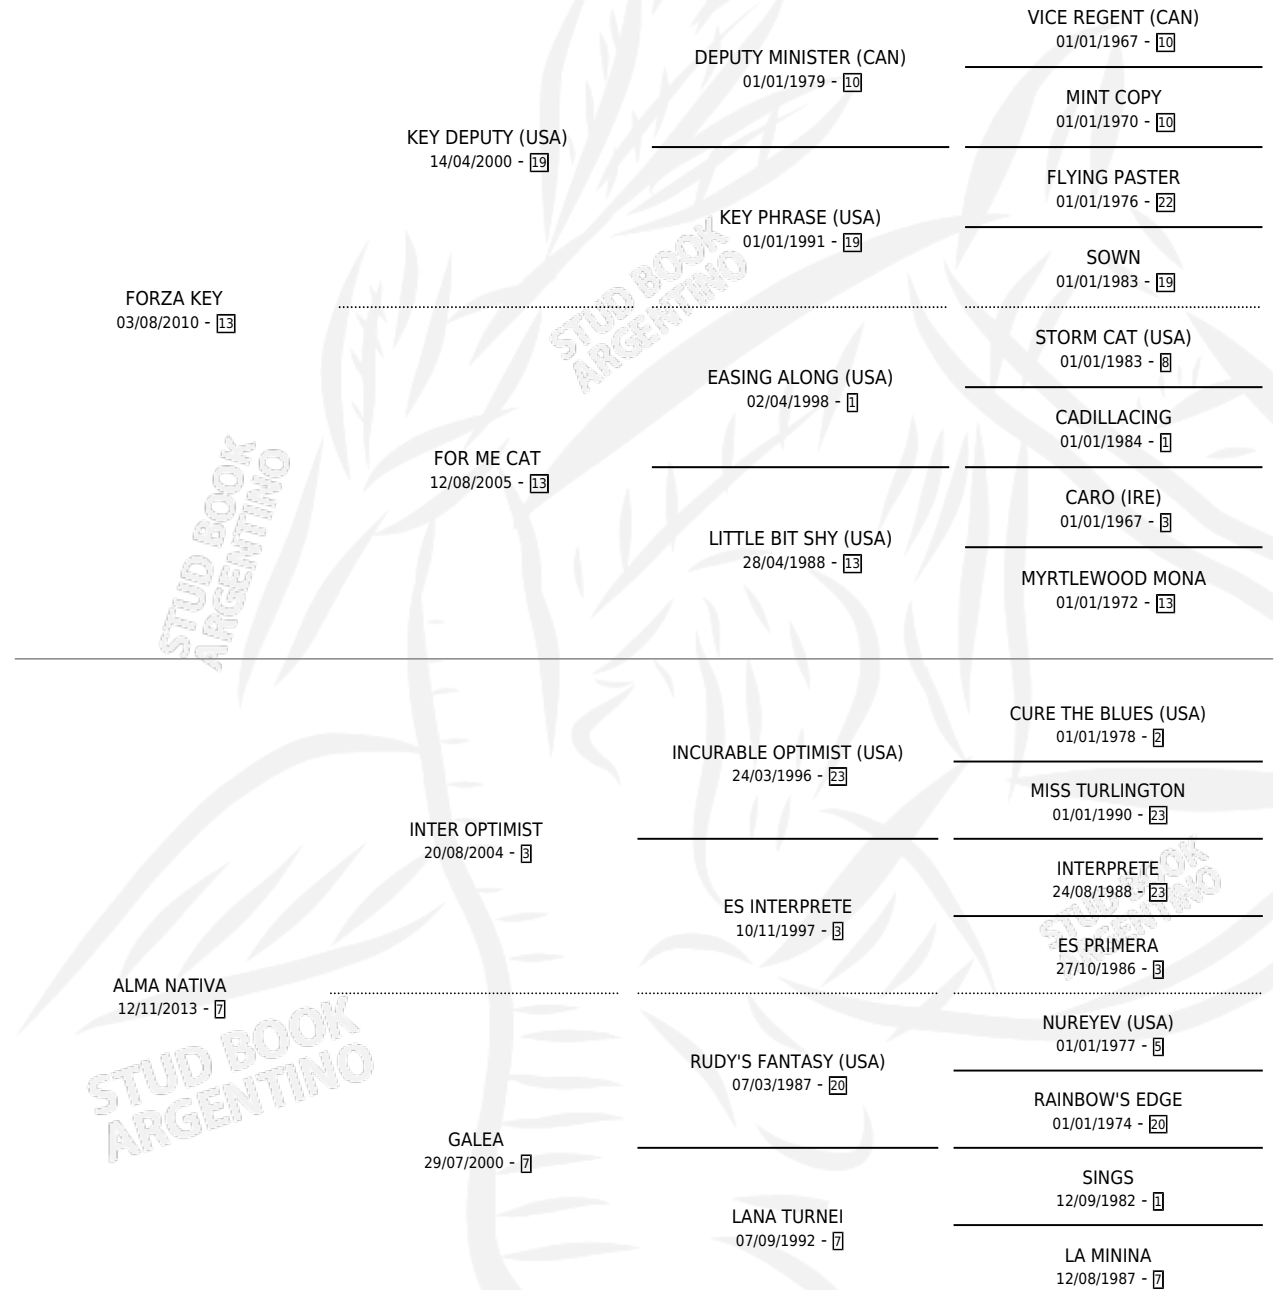

CAPITAN KEY

por FORZA KEY y ALMA NATIVA por INTER OPTIMIST

Argentina · Macho · Zaino · SP · 03/10/2023
Familia 7 · Volumen 45

ESTADO

TIPIFICACIÓN SANGUÍNEA	X
TIPIFICACIÓN POR ADN	✓
PASAPORTE	✓
IDENTIFICACIÓN POR MICROCHIP	✓
REPRODUCTOR	X

Lugar de nacimiento: La Blanca
Criador: Stieben Hector Edgardo

PEDIGREE

CAPITAN KEY

Datos oficiales del Stud Book Argentino

Documento generado el 06/05/2026

studbook.org.ar