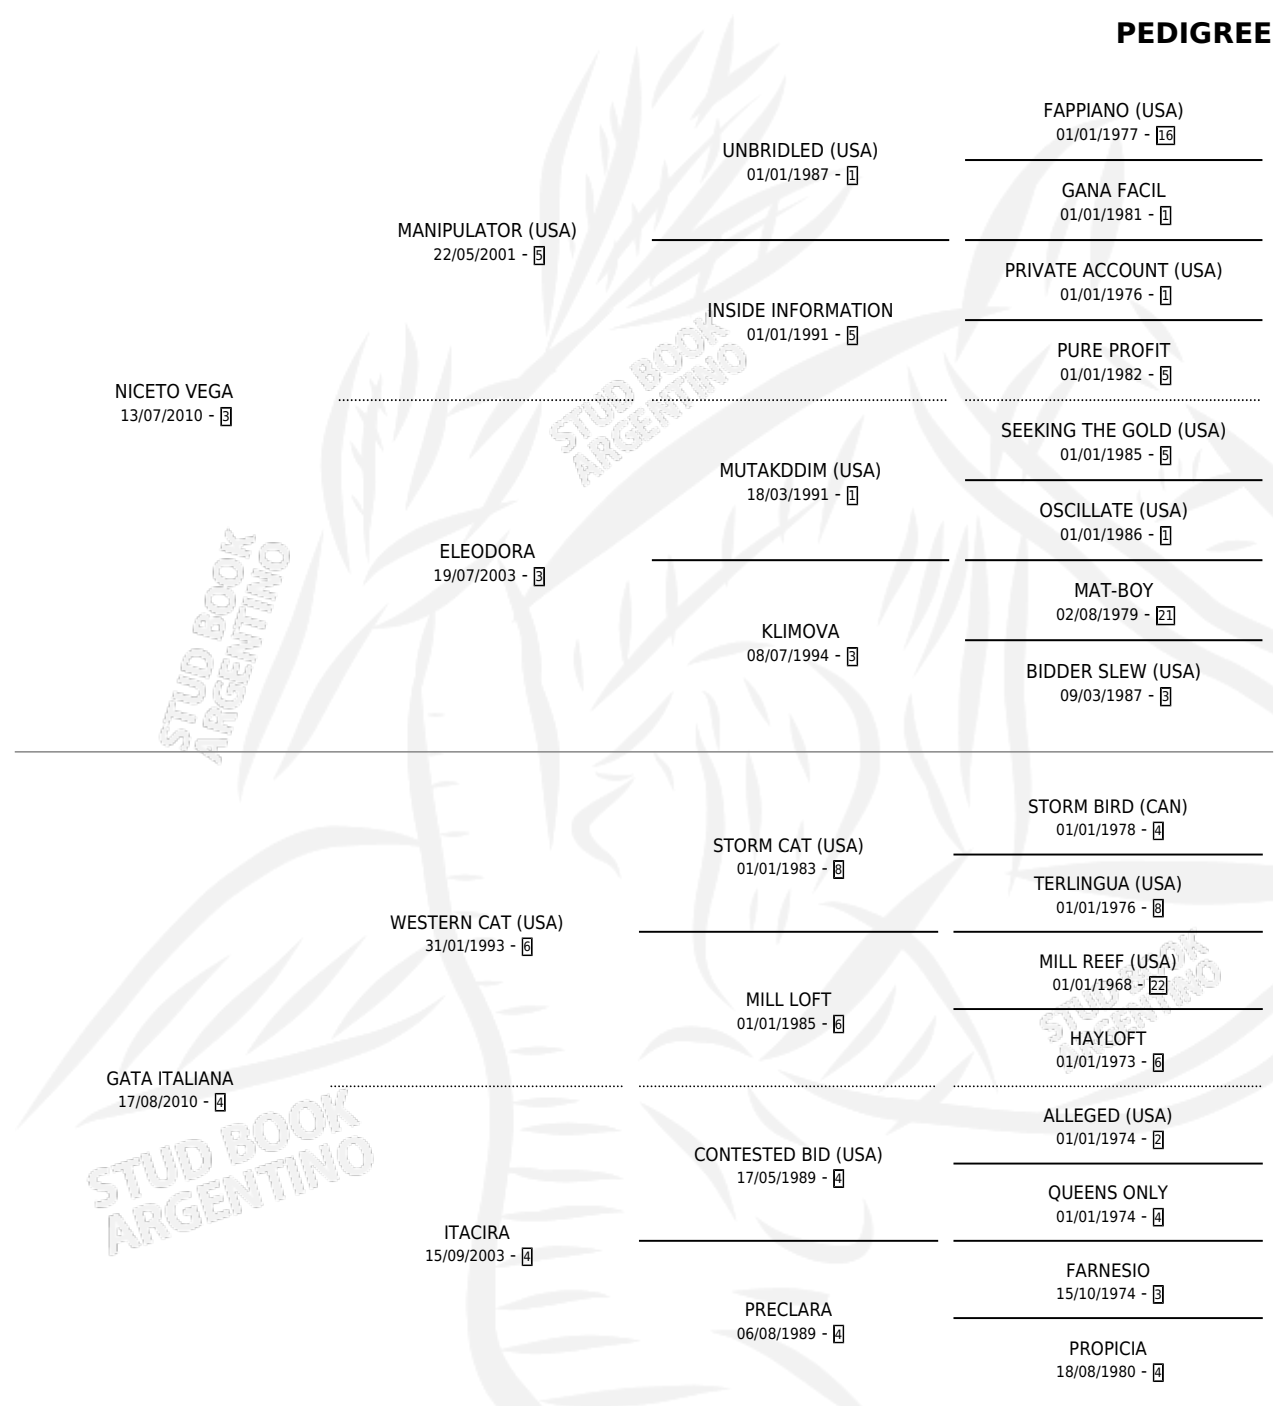

PROPICIA VEGA

por NICETO VEGA y GATA ITALIANA por WESTERN CAT (USA)

Argentina · Hembra · Zaino · SP · 28/08/2023
Familia 4-p · Volumen 45

ESTADO

TIPIFICACIÓN SANGUÍNEA	X
TIPIFICACIÓN POR ADN	✓
PASAPORTE	✓
IDENTIFICACIÓN POR MICROCHIP	✓
REPRODUCTOR	X

Lugar de nacimiento: Melipal
Criador: Melipal

PEDIGREE