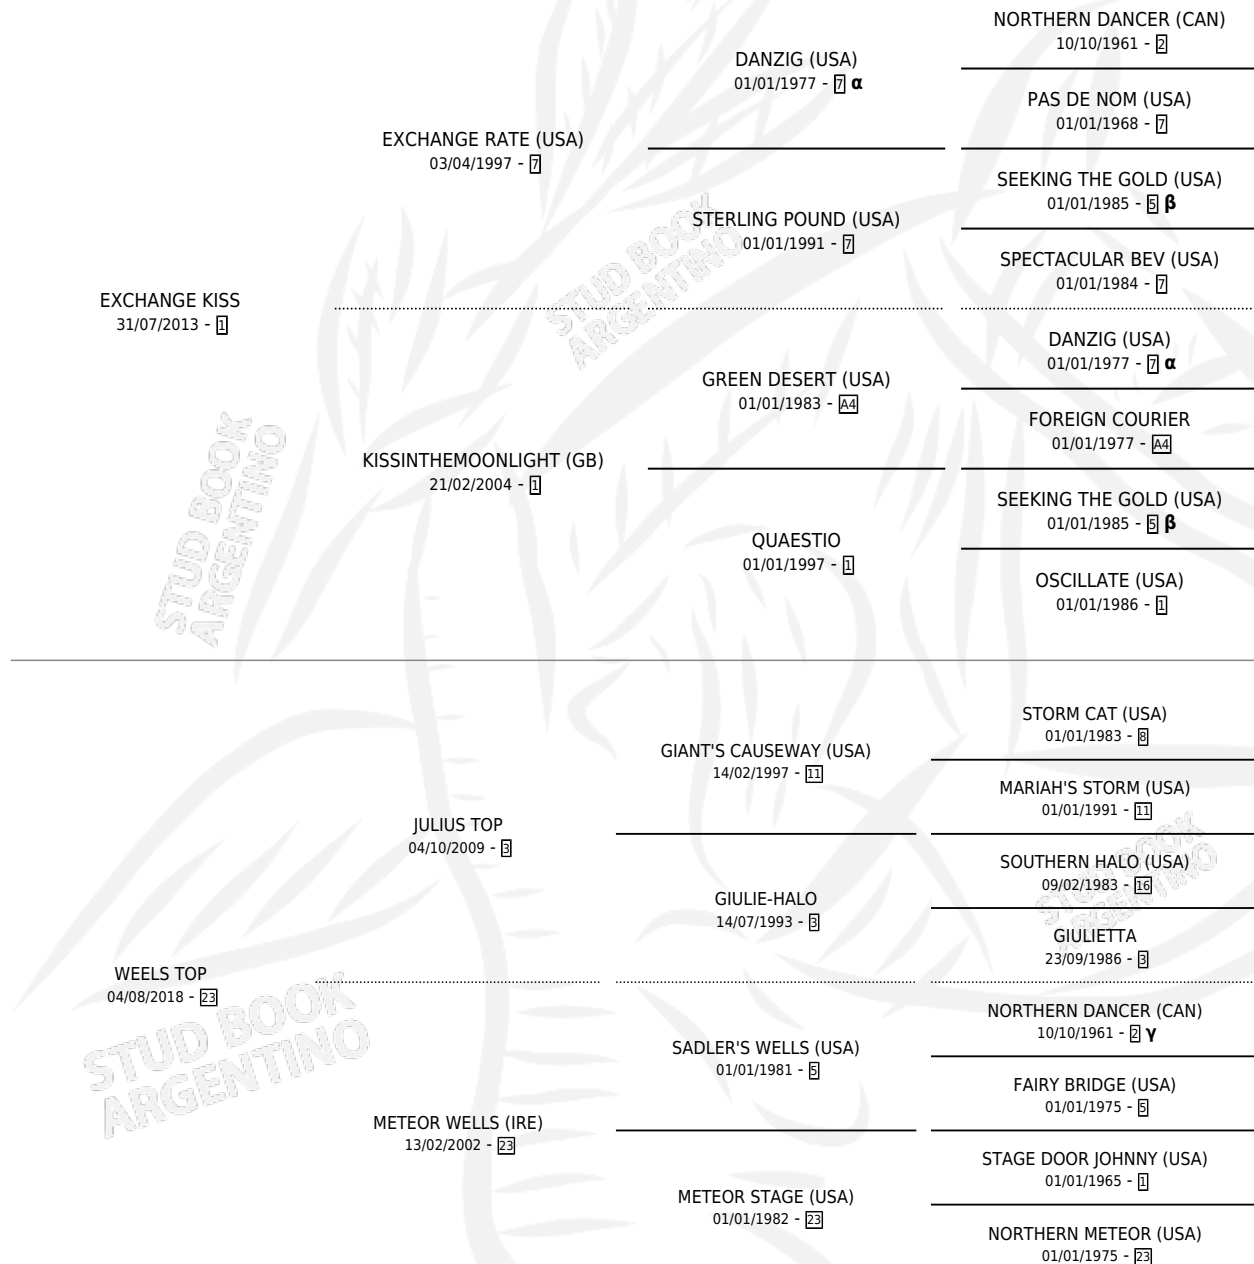

ELIZABETH TOP

PEDIGREE

por EXCHANGE KISS y WEELS TOP por JULIUS TOP

Argentina · Hembra · Alazan · SP · 01/10/2023
Familia 23-b · Volumen 45

ESTADO

TIPIFICACIÓN SANGUÍNEA	X
TIPIFICACIÓN POR ADN	X
PASAPORTE	X
IDENTIFICACIÓN POR MICROCHIP	X
REPRODUCTOR	X

Lugar de nacimiento: La Cautiva
Criador: El Retorno

INBREEDING : α, β, γ

ELIZABETH TOP

Datos oficiales del Stud Book Argentino

Documento generado el 09/05/2026

studbook.org.ar