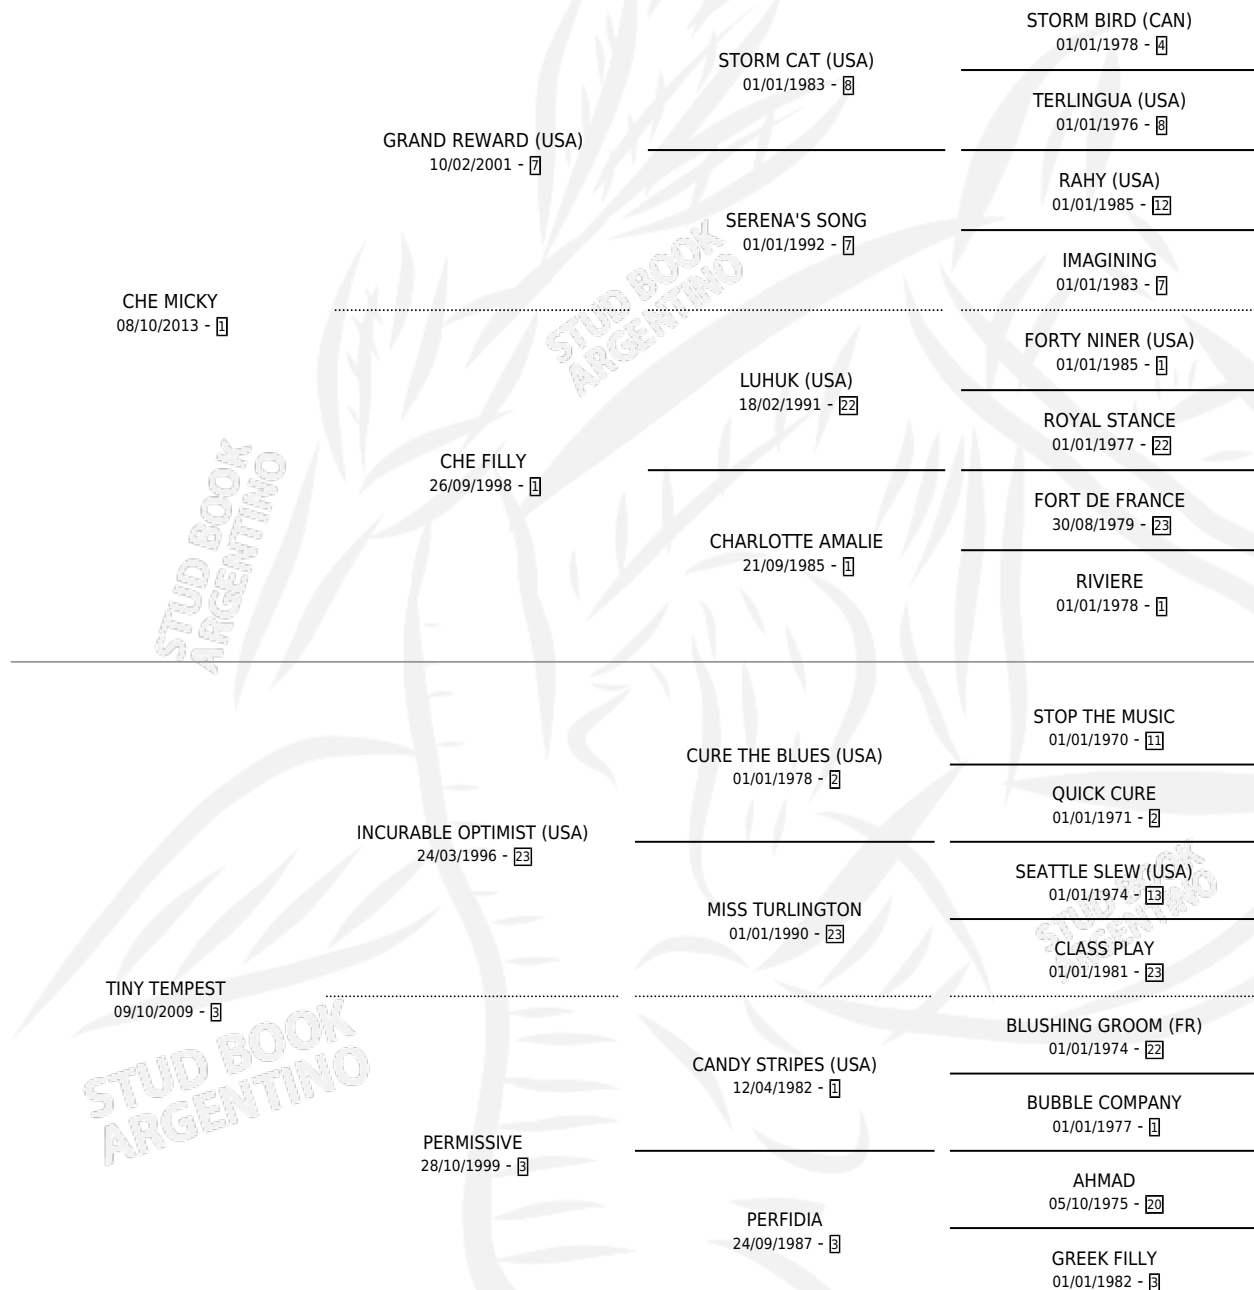

TINI TINY

por CHE MICKY y TINY TEMPEST por INCURABLE OPTIMIST (USA)

Argentina · Hembra · Zaino · SP · 01/10/2023
Familia 3-i · Volumen 45

ESTADO

TIPIFICACIÓN SANGUÍNEA	X
TIPIFICACIÓN POR ADN	X
PASAPORTE	X
IDENTIFICACIÓN POR MICROCHIP	✓
REPRODUCTOR	X

Lugar de nacimiento: Don Eduardo
Criador: Don Eduardo

PEDIGREE