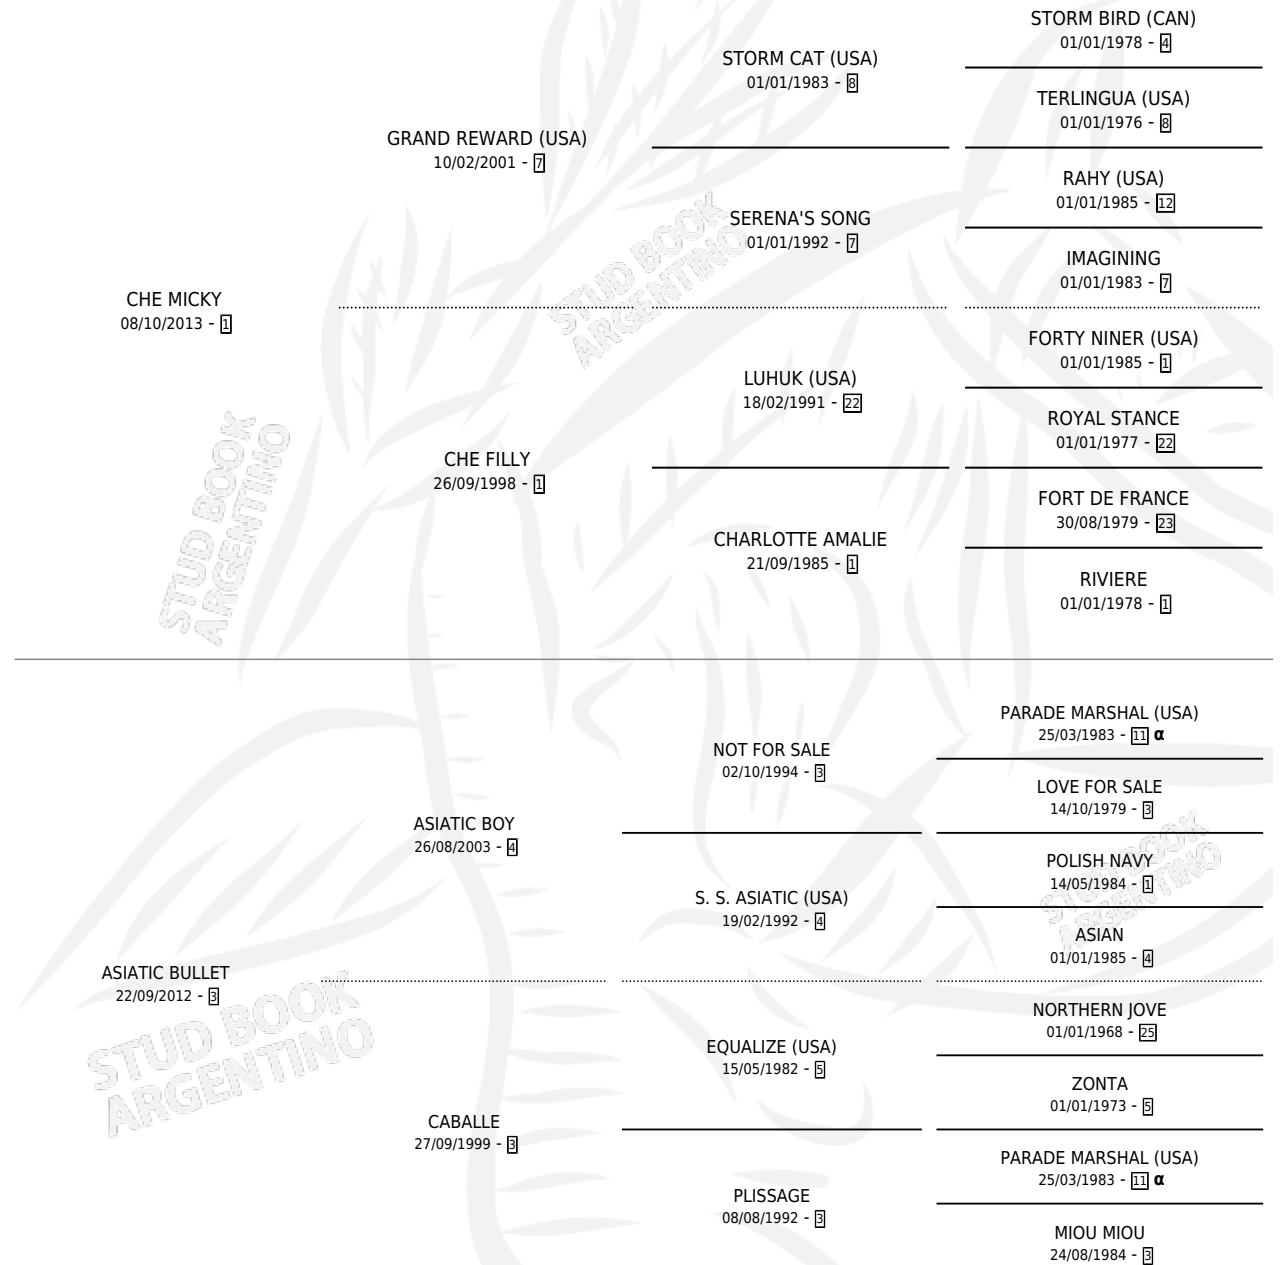

MICKY BOY

por CHE MICKY y ASIATIC BULLET por ASIATIC BOY

Argentina · Macho · Zaino o Tordillo · SP · 09/10/2023
Familia 3-n · Volumen 45

ESTADO

TIPIFICACIÓN SANGUÍNEA	X
TIPIFICACIÓN POR ADN	X
PASAPORTE	X
IDENTIFICACIÓN POR MICROCHIP	✓
REPRODUCTOR	X

Lugar de nacimiento: Don Eduardo

Criador: Don Eduardo

PEDIGREE

INBREEDING : α

MICKY BOY

Datos oficiales del Stud Book Argentino

Documento generado el 06/05/2026

studbook.org.ar