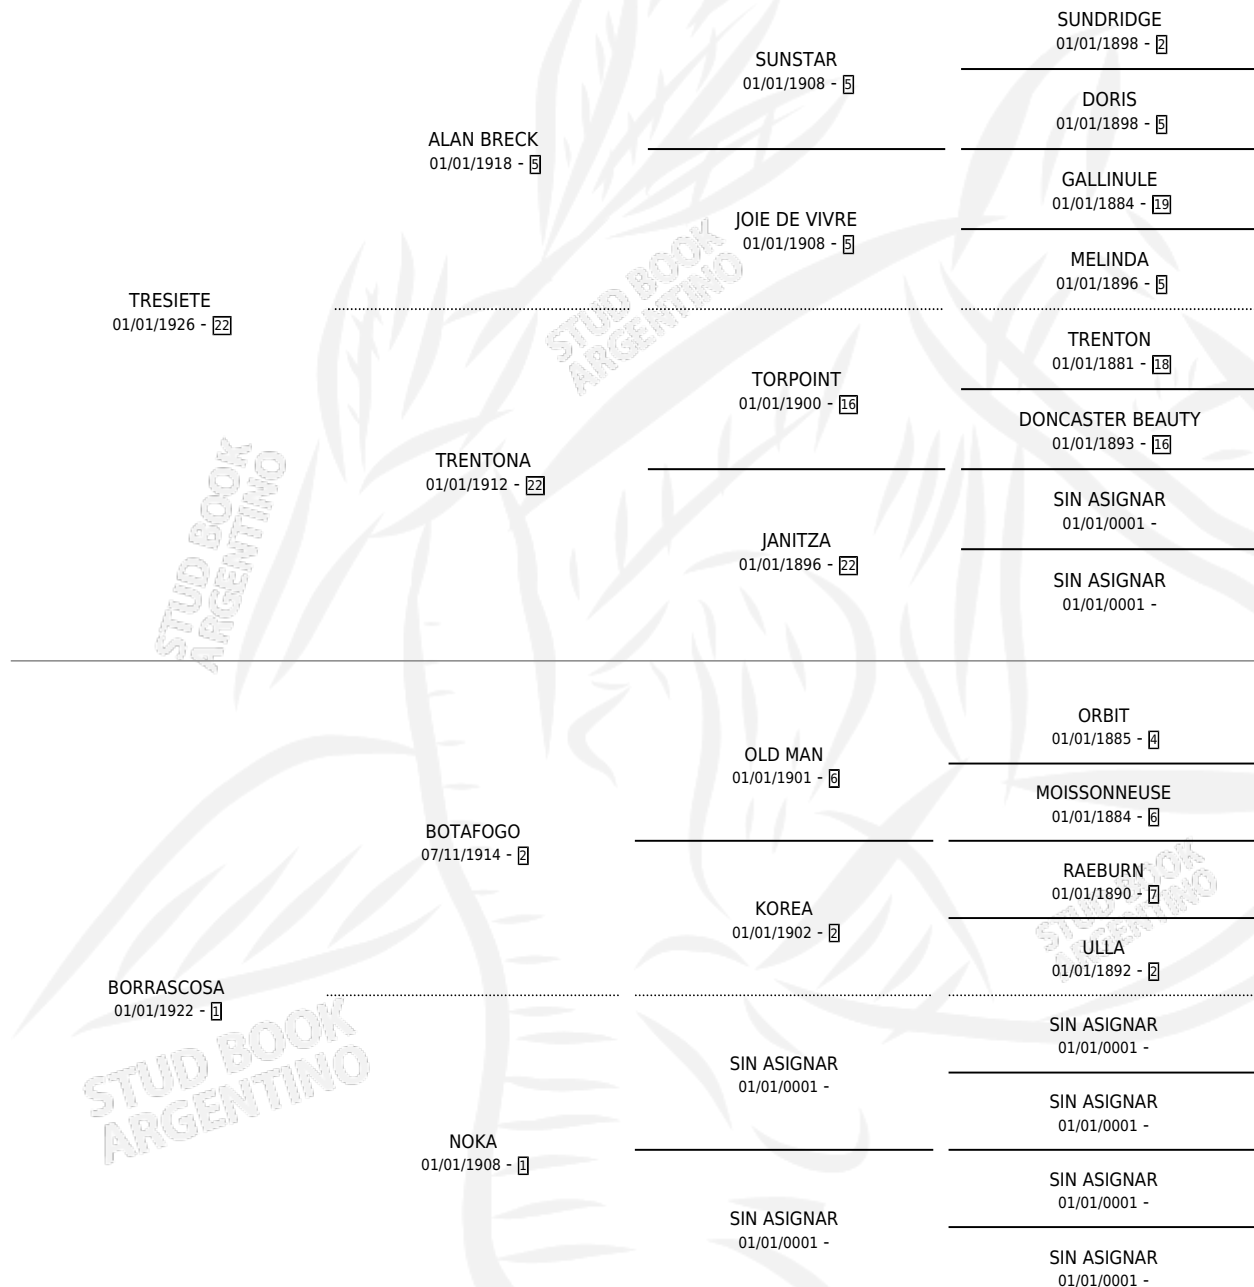

BORRASQUERA

por TRESIETE y BORRASCOSA por BOTAFOGO

Argentina · Hembra · Alazan Tostado · SP · 01/01/1939
Familia 1-j · Volumen 17

ESTADO

TIPIFICACIÓN SANGUÍNEA	X
TIPIFICACIÓN POR ADN	X
PASAPORTE	X
IDENTIFICACIÓN POR MICROCHIP	X
REPRODUCTOR	X

Lugar de nacimiento: Campo Particular

Criador: Sin dato

~

HIJOS

	MACHOS	HEMBRAS
3 NACIERON	1	2
SIN ACTUACIONES		

PEDIGREE

BORRASQUERA

Datos oficiales del Stud Book Argentino