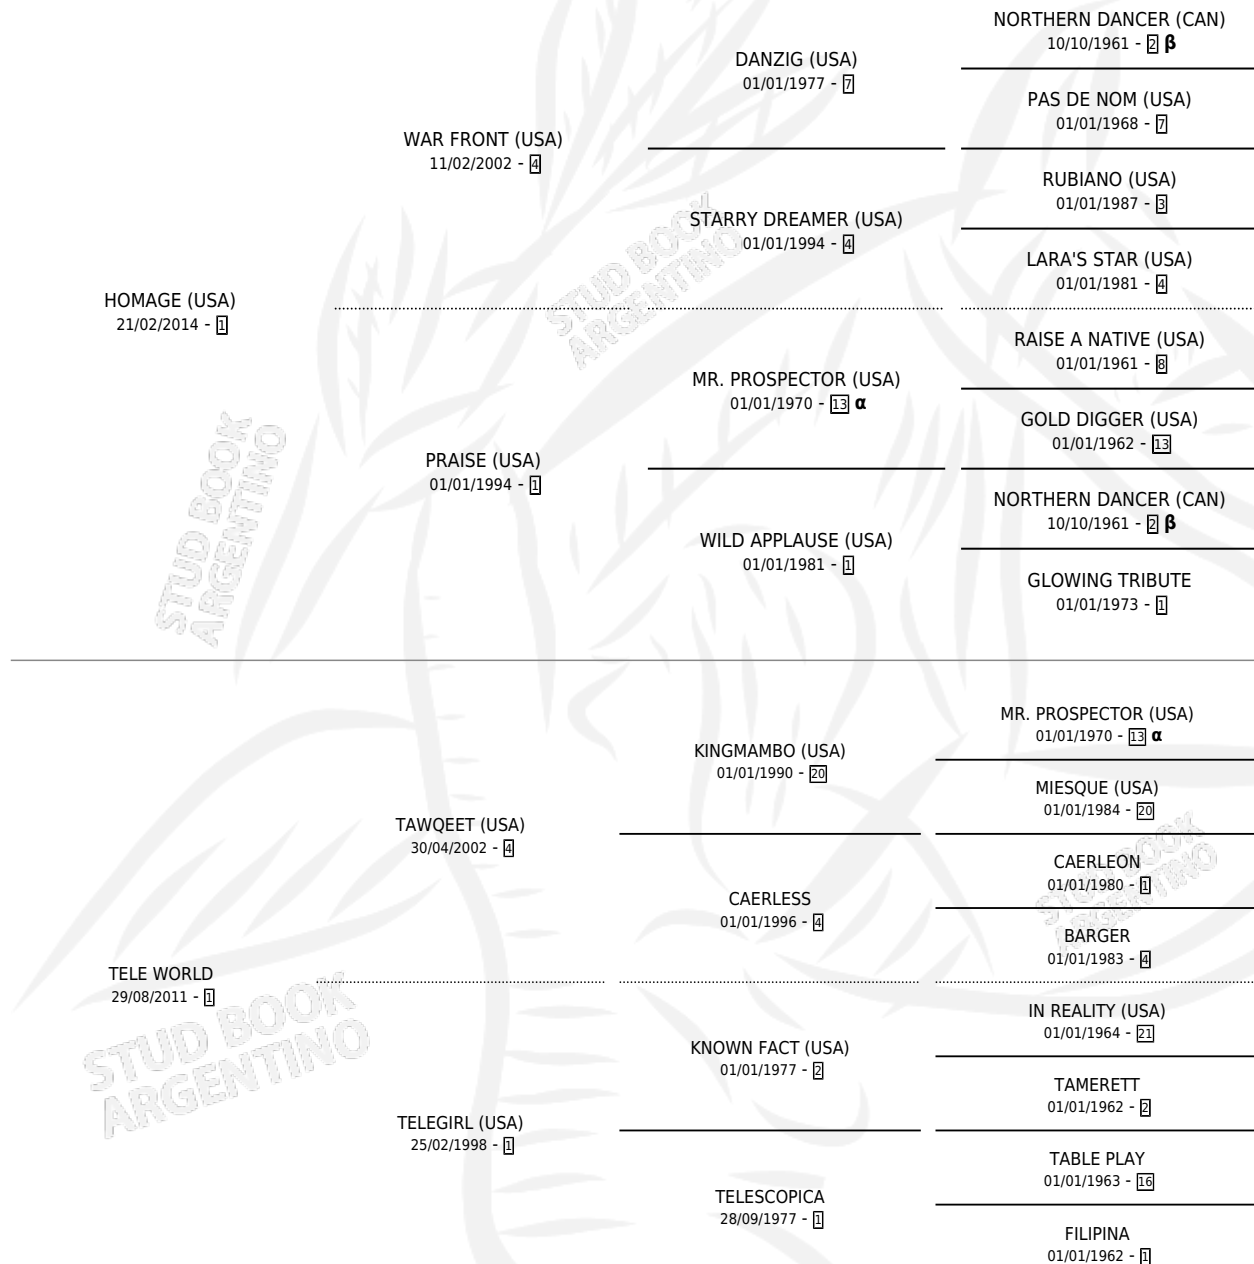

HEATHER

por **HOMAGE (USA)** y **TELE WORLD** por **TAWQEET (USA)**

Argentina · Macho · Zaino · SP · 02/11/2023
Familia 1-s · Volumen 45

ESTADO

TIPIFICACIÓN SANGUÍNEA	X
TIPIFICACIÓN POR ADN	✓
PASAPORTE	✓
IDENTIFICACIÓN POR MICROCHIP	✓
REPRODUCTOR	X

Lugar de nacimiento: Don Yeye

Criador: Don Yeye

PEDIGREE

INBREEDING : **α,β**

HEATHER

Datos oficiales del Stud Book Argentino

Documento generado el 28/04/2026

studbook.org.ar