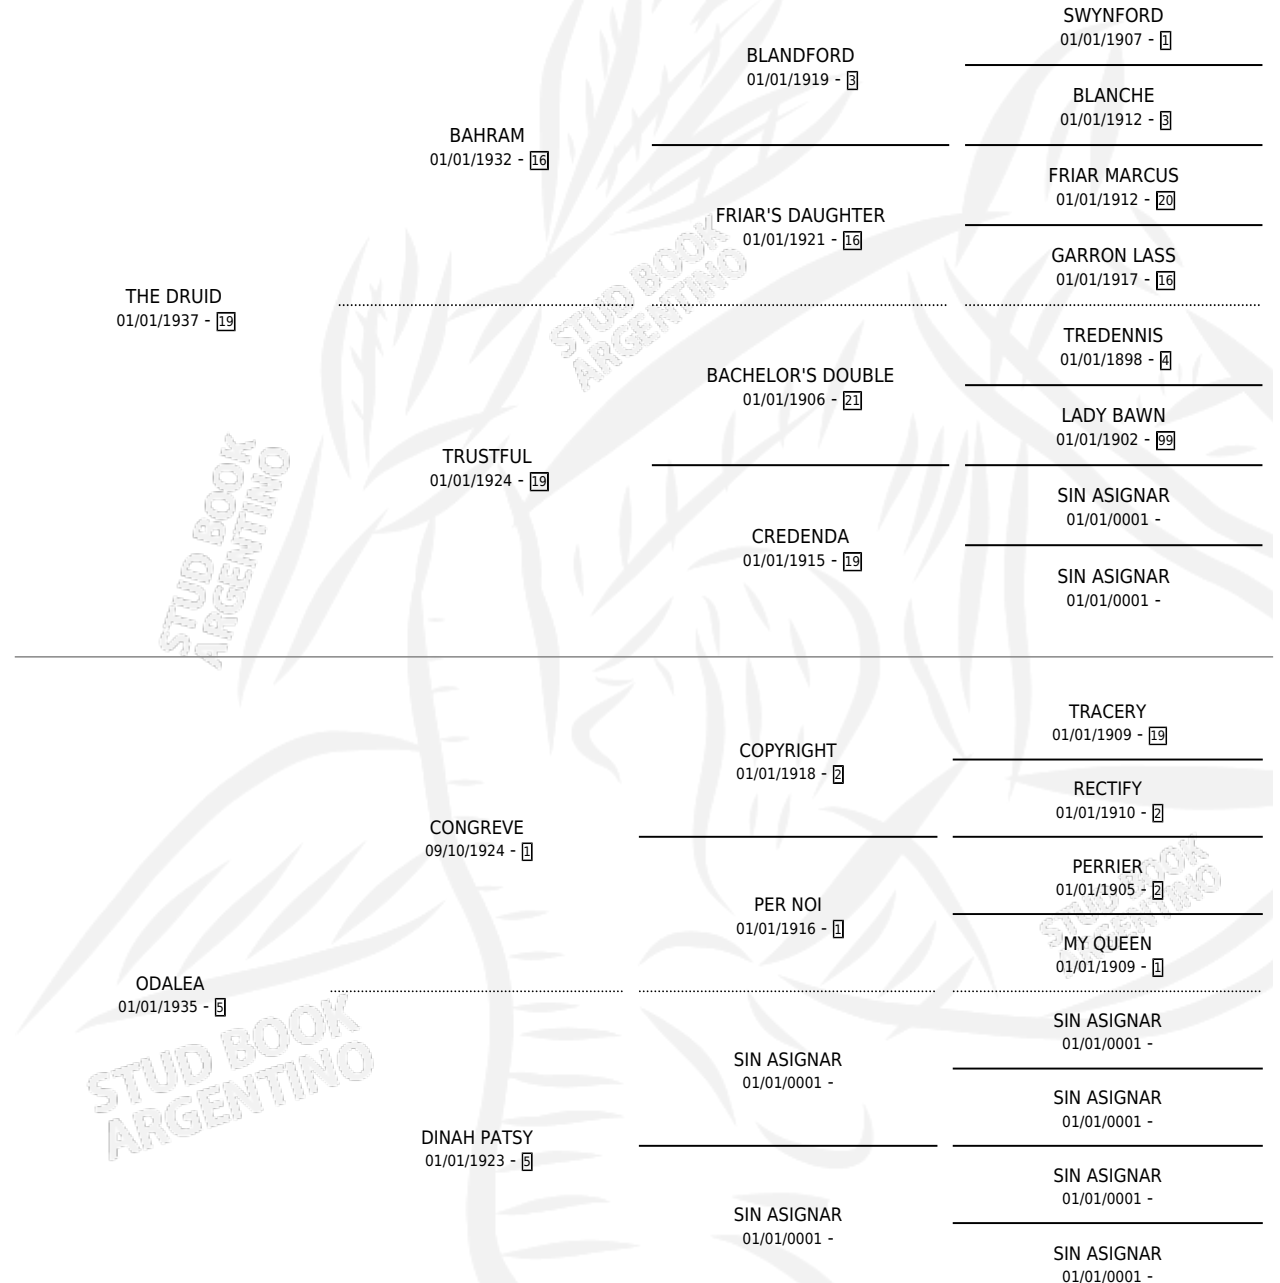

ORLOWA

por THE DRUID y ODALEA por CONGREVE

Argentina · Hembra · Zaino Negro · SP · 01/01/1945
Familia 5-h · Volumen 19

ESTADO

TIPIFICACIÓN SANGUÍNEA	X
TIPIFICACIÓN POR ADN	X
PASAPORTE	X
IDENTIFICACIÓN POR MICROCHIP	X
REPRODUCTOR	X

Lugar de nacimiento: Campo particular

Criador: Sin dato

~

HIJOS

	MACHOS	HEMBRAS
3 NACIERON	0	3
SIN ACTUACIONES		

PEDIGREE

ORLOWA

Datos oficiales del Stud Book Argentino