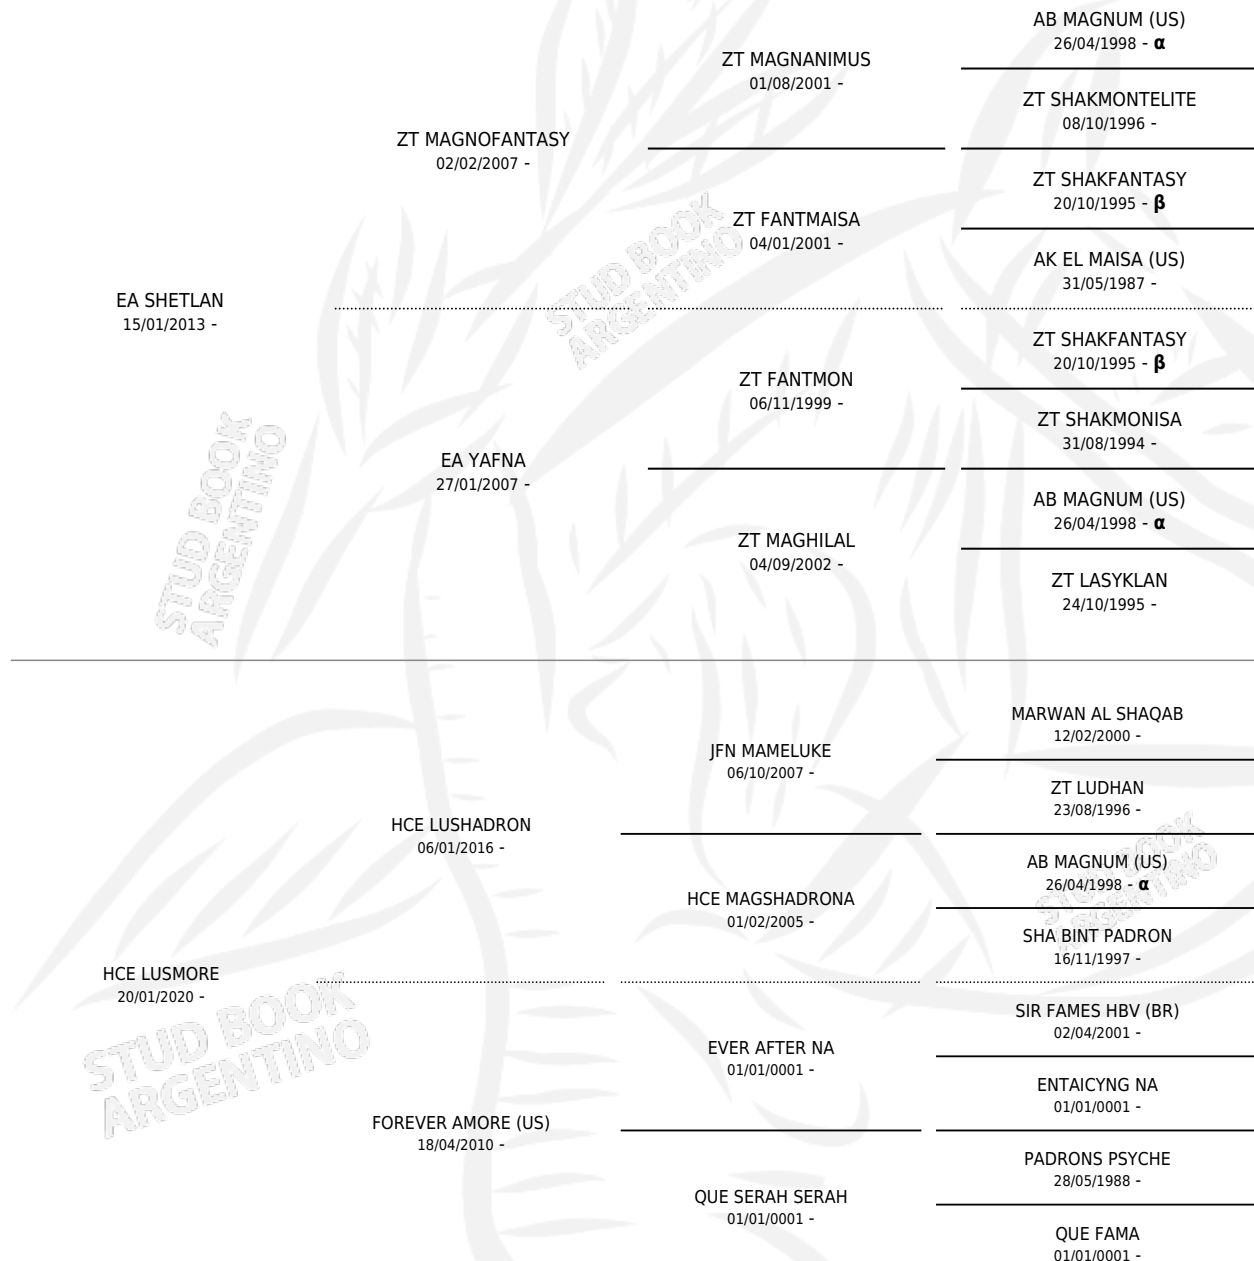

HCE SHELUMORE

por EA SHETLAN y HCE LUSMORE por HCE LUSHADRON

Argentina · Hembra · Tordillo · AP · 07/10/2023
Familia · Volumen 45

ESTADO

TIPIFICACIÓN SANGUÍNEA	X
TIPIFICACIÓN POR ADN	X
PASAPORTE	X
IDENTIFICACIÓN POR MICROCHIP	X
REPRODUCTOR	X

Lugar de nacimiento: Cuatro Estrellas

Criador: Cuatro Estrellas

PEDIGREE

INBREEDING : α, β

HCE SHELUMORE

Datos oficiales del Stud Book Argentino

Documento generado el 06/05/2026

studbook.org.ar