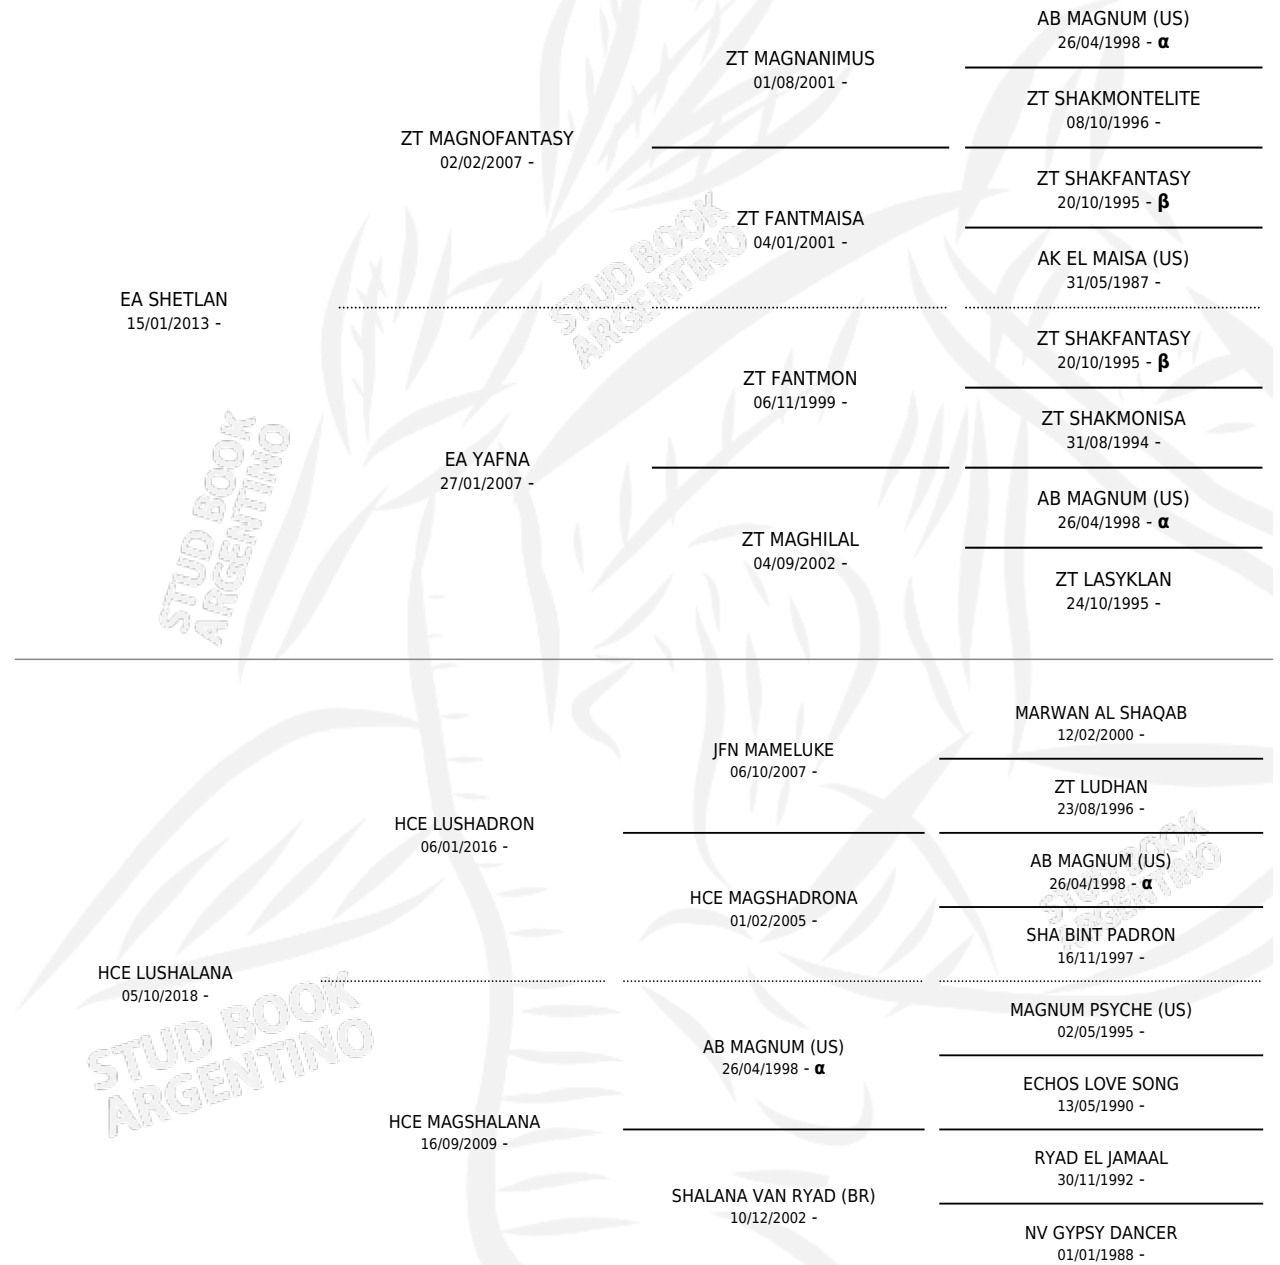

HCE SHELANO

por EA SHETLAN y HCE LUSHALANA por HCE LUSHADRON

Argentina · Macho · Alazan · AP · 17/10/2023
Familia · Volumen 45

ESTADO

TIPIFICACIÓN SANGUÍNEA	X
TIPIFICACIÓN POR ADN	X
PASAPORTE	X
IDENTIFICACIÓN POR MICROCHIP	X
REPRODUCTOR	X

Lugar de nacimiento: Cuatro Estrellas

Criador: Cuatro Estrellas

PEDIGREE

INBREEDING : α, β

HCE SHELANO

Datos oficiales del Stud Book Argentino

Documento generado el 09/05/2026

studbook.org.ar