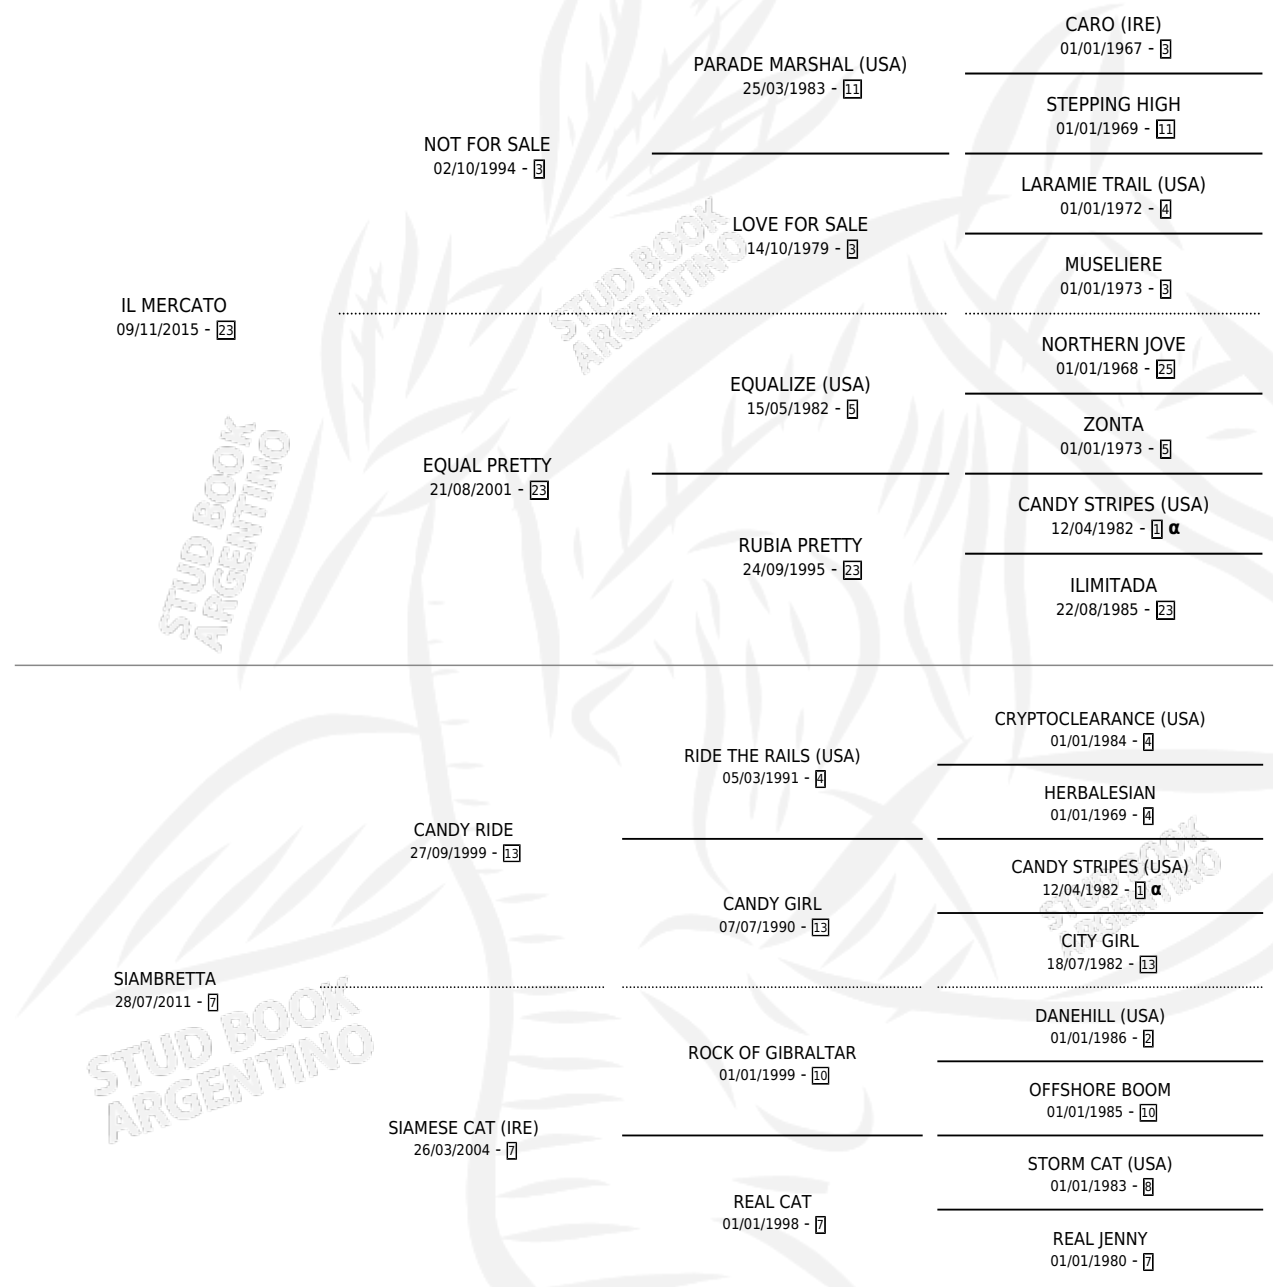

SIM BARU

por IL MERCATO y SIAMBRETTA por CANDY RIDE

Argentina · Macho · Zaino · SP · 13/10/2023
Familia 7-b · Volumen 45

ESTADO

TIPIFICACIÓN SANGUÍNEA	X
TIPIFICACIÓN POR ADN	X
PASAPORTE	X
IDENTIFICACIÓN POR MICROCHIP	X
REPRODUCTOR	X

Lugar de nacimiento: La Pasion

Criador: La Pasion

PEDIGREE

INBREEDING : α

SIM BARU

Datos oficiales del Stud Book Argentino

Documento generado el 11/06/2026

studbook.org.ar