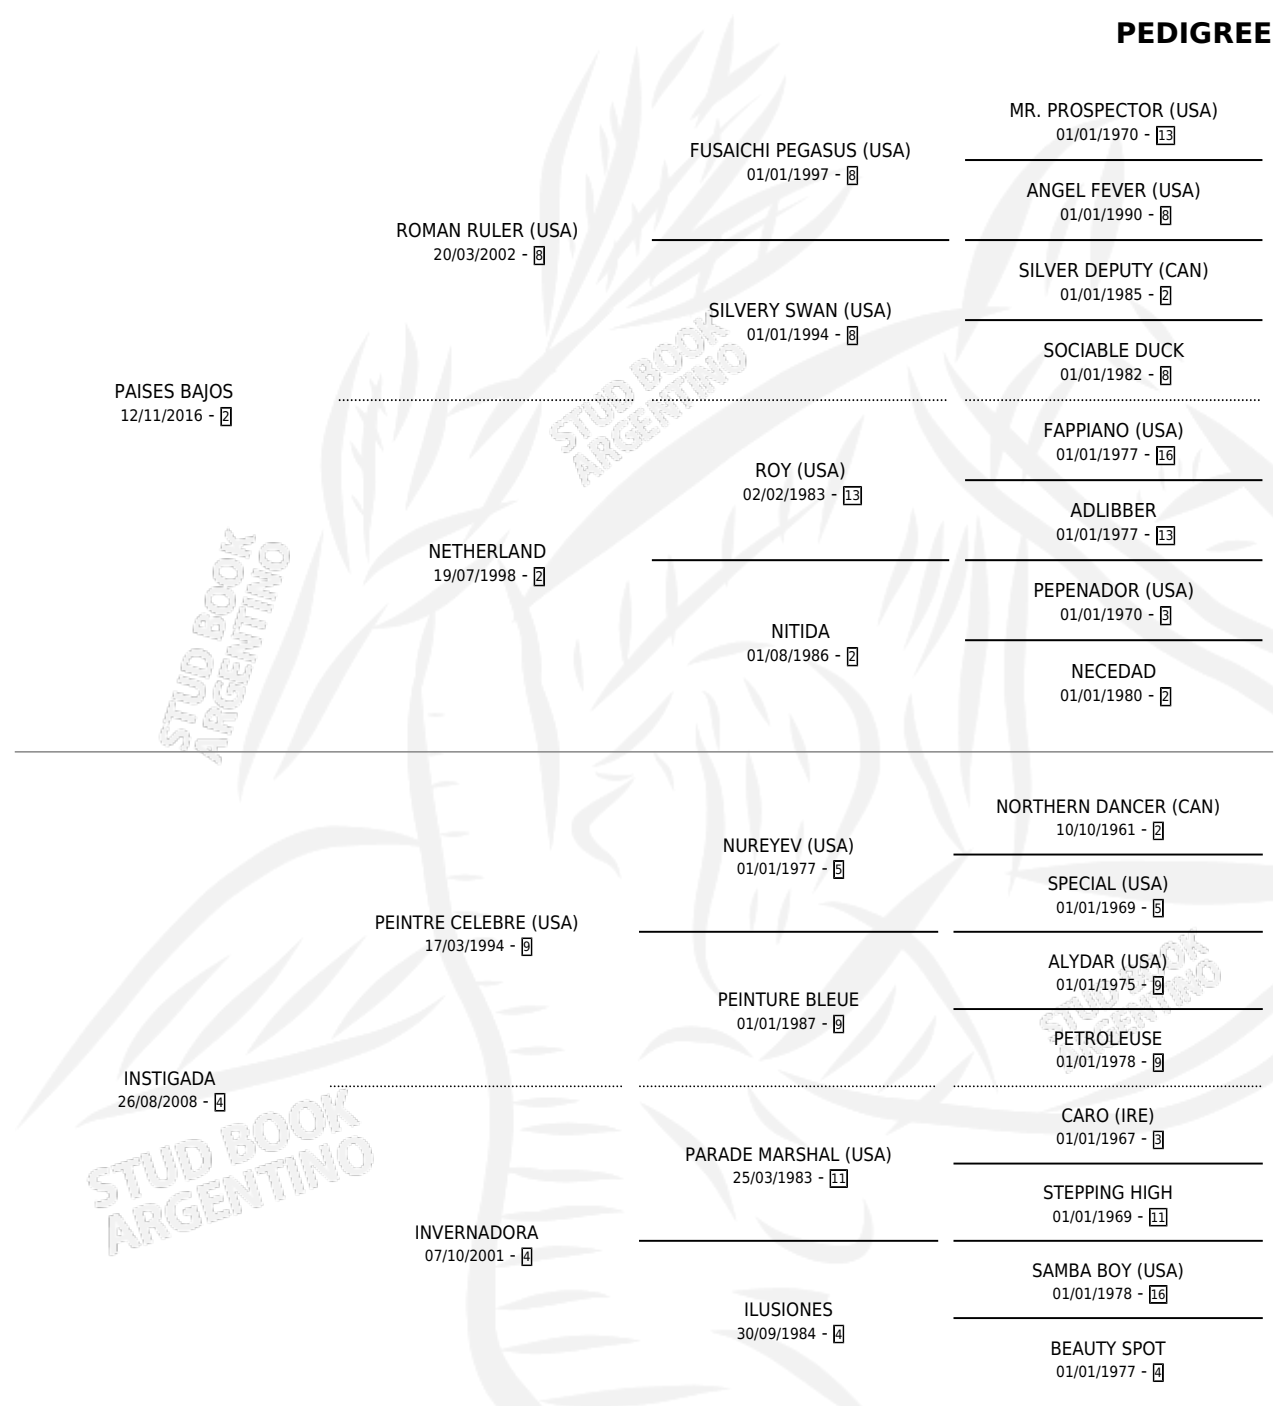

IL POTENTE

por PAISES BAJOS y INSTIGADA por PEINTRE CELEBRE (USA)

Argentina · Macho · Alazan · SP · 04/10/2023
Familia 4-p · Volumen 45

ESTADO

TIPIFICACIÓN SANGUÍNEA	X
TIPIFICACIÓN POR ADN	✓
PASAPORTE	✓
IDENTIFICACIÓN POR MICROCHIP	✓
REPRODUCTOR	X

Lugar de nacimiento: Tulan
Criador: Brun Javier Martin

PEDIGREE

IL POTENTE

Datos oficiales del Stud Book Argentino

Documento generado el 05/05/2026

studbook.org.ar