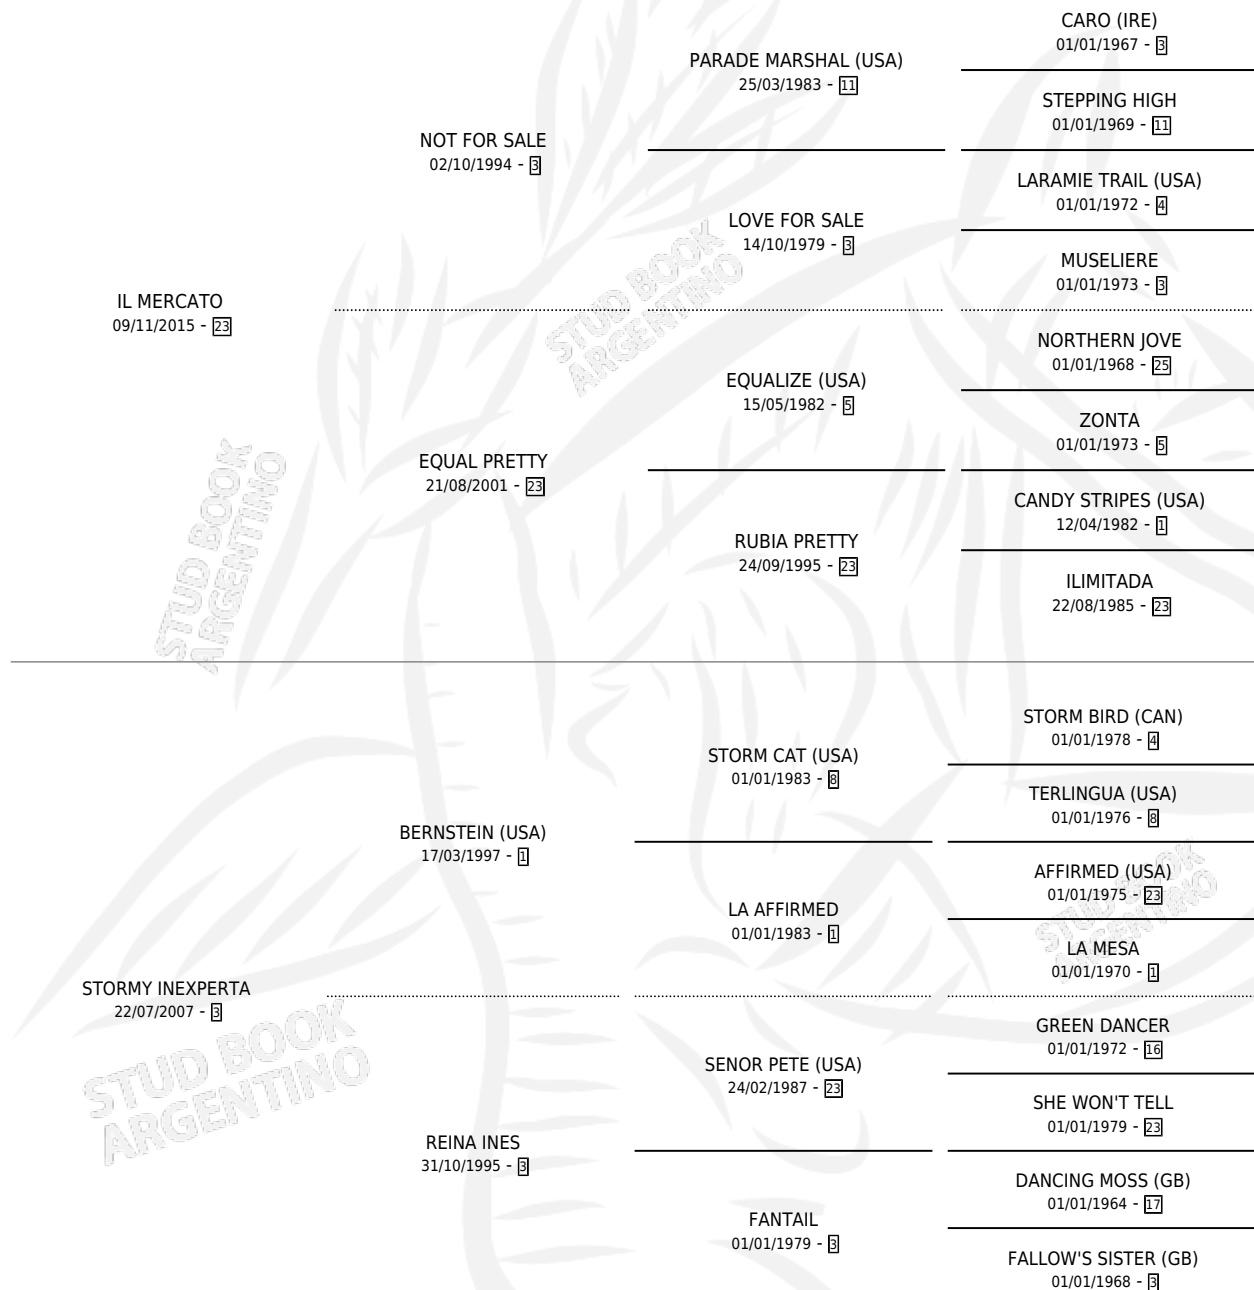

EXPERTA EN CURSO

por IL MERCATO y STORMY INEXPERTA por BERNSTEIN (USA)

Argentina · Hembra · Zaino · SP · 22/10/2023
Familia 3-i · Volumen 45

ESTADO

TIPIFICACIÓN SANGUÍNEA	X
TIPIFICACIÓN POR ADN	✓
PASAPORTE	✓
IDENTIFICACIÓN POR MICROCHIP	✓
REPRODUCTOR	X

Lugar de nacimiento: La Gran Ilusion

Criador: La Gran Ilusion

PEDIGREE

EXPERTA EN CURSO

Datos oficiales del Stud Book Argentino

Documento generado el 09/06/2026

studbook.org.ar