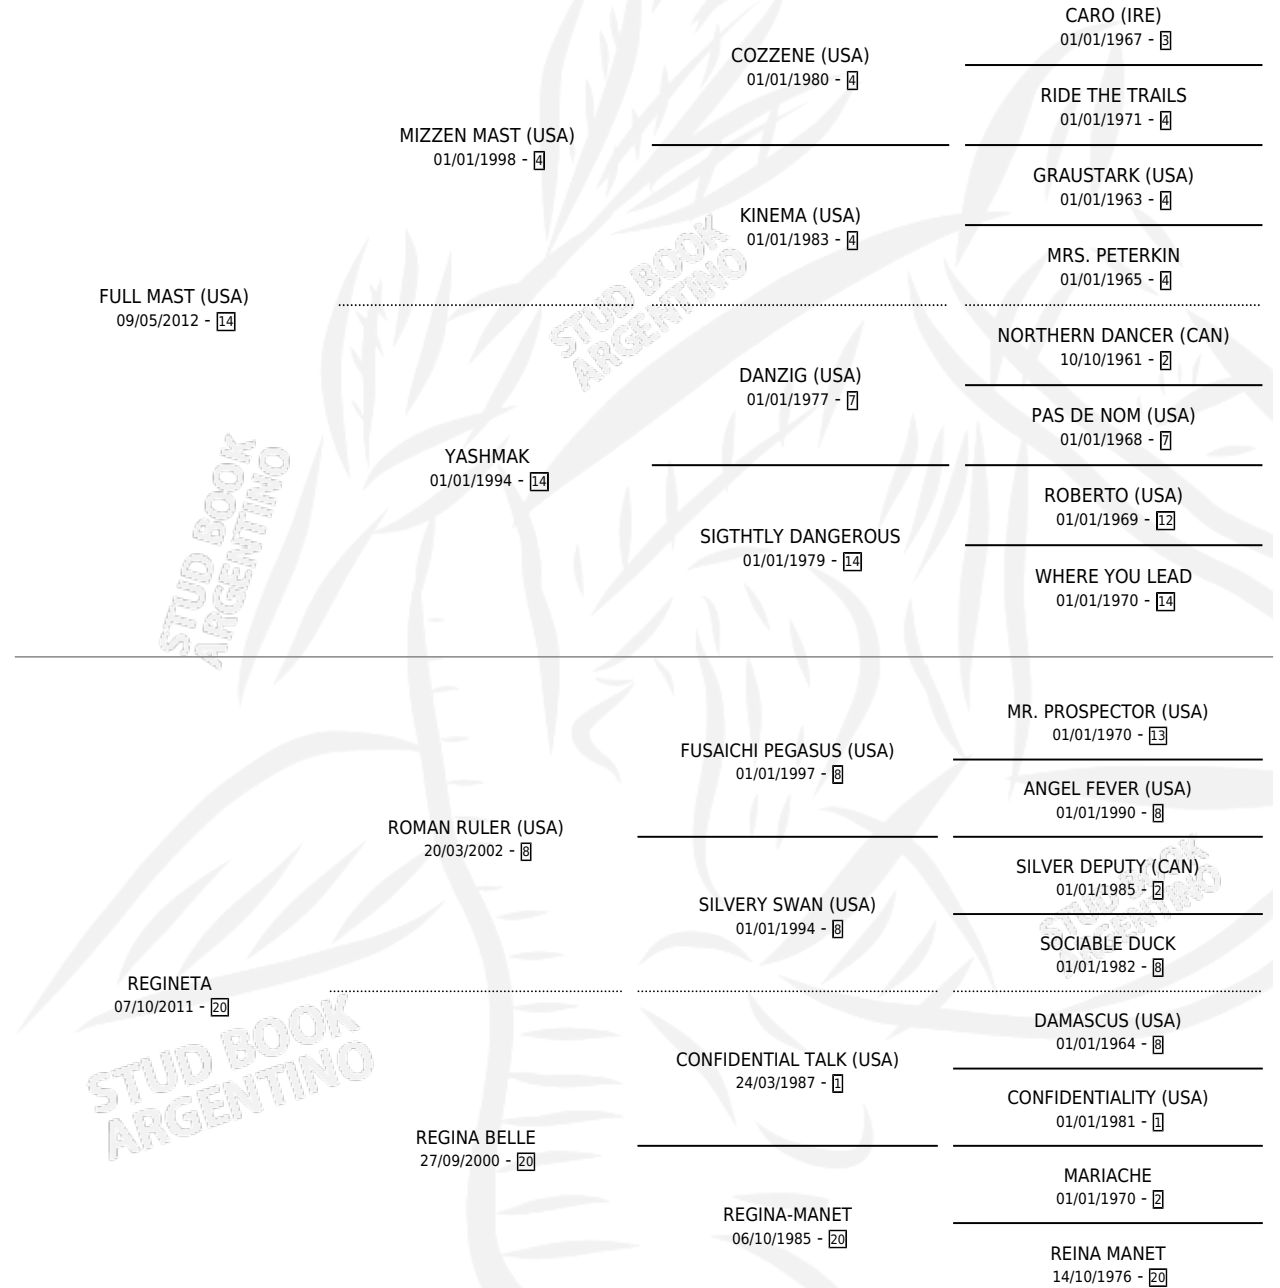

RIVIERA FRANCESA

por **FULL MAST (USA)** y **REGINETA** por **ROMAN RULER (USA)**

Argentina · Hembra · Alazan · SP · 24/09/2023
Familia 20-a · Volumen 45

ESTADO

TIPIFICACIÓN SANGUÍNEA	X
TIPIFICACIÓN POR ADN	✓
PASAPORTE	✓
IDENTIFICACIÓN POR MICROCHIP	✓
REPRODUCTOR	X

Lugar de nacimiento: Vacacion

Criador: Vacacion

PEDIGREE

RIVIERA FRANCESA

Datos oficiales del Stud Book Argentino

Documento generado el 10/05/2026

studbook.org.ar