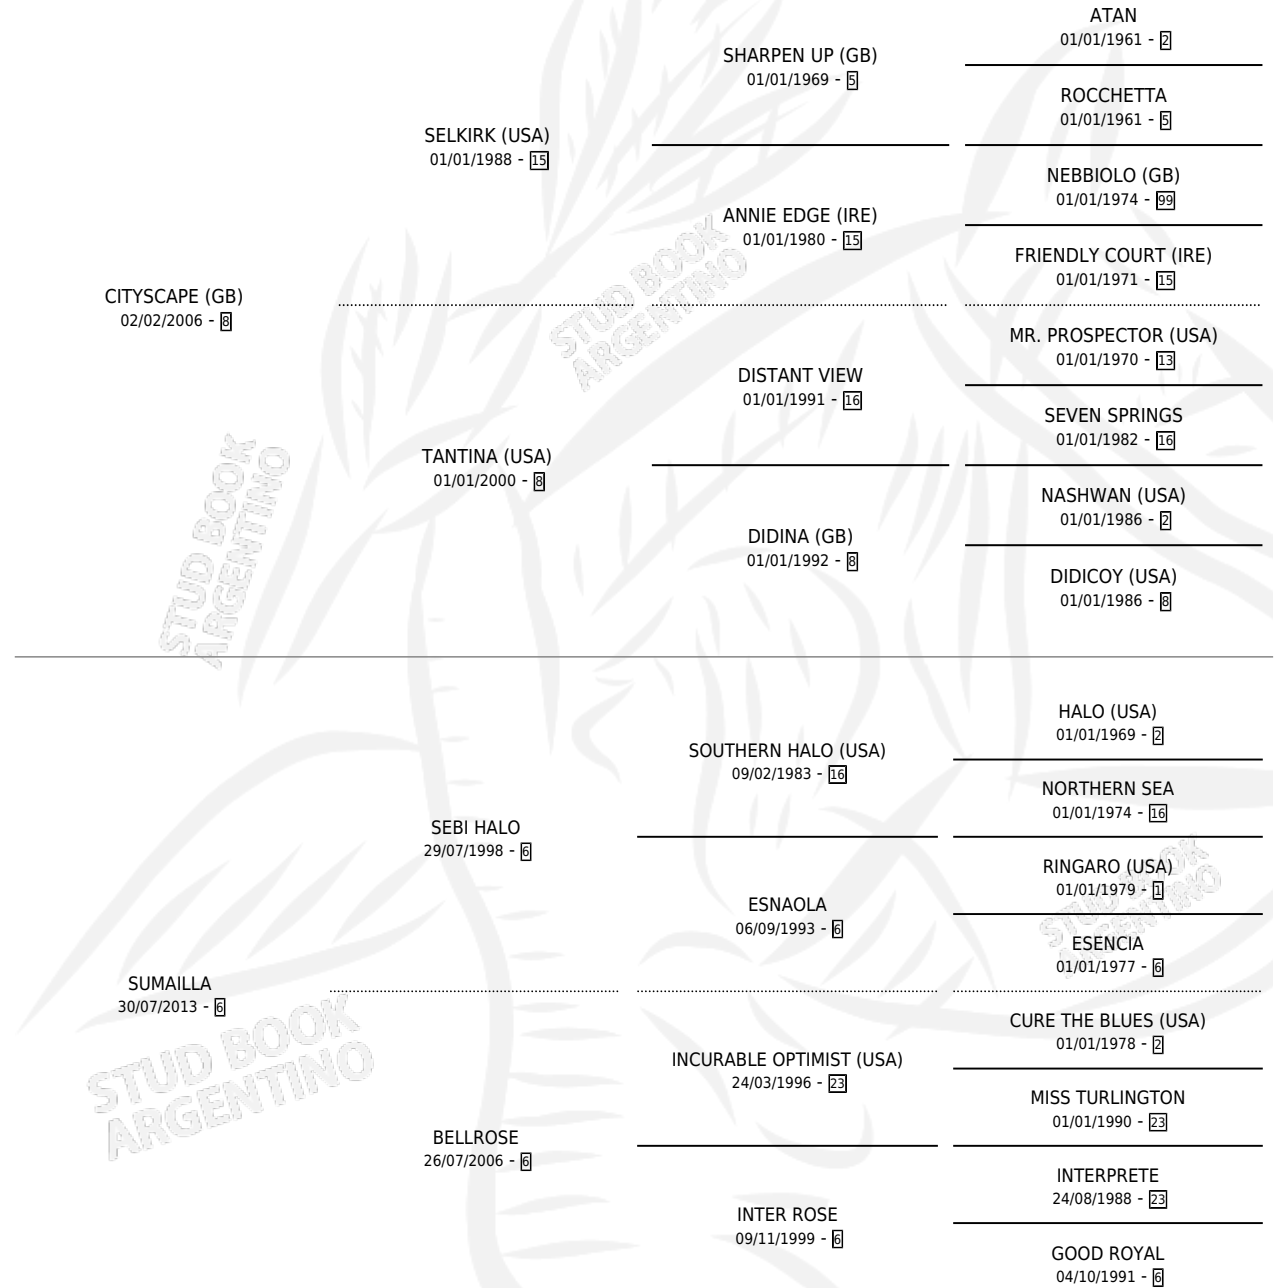

SHIVAIA

por CITYSCAPE (GB) y SUMAILLA por SEBI HALO

Argentina · Hembra · Alazan · SP · 26/09/2023
Familia 6-d · Volumen 45

ESTADO

TIPIFICACIÓN SANGUÍNEA	X
TIPIFICACIÓN POR ADN	✓
PASAPORTE	✓
IDENTIFICACIÓN POR MICROCHIP	✓
REPRODUCTOR	X

Lugar de nacimiento: Vacacion

Criador: Vacacion

PEDIGREE

SHIVAIA

Datos oficiales del Stud Book Argentino

Documento generado el 07/05/2026

studbook.org.ar