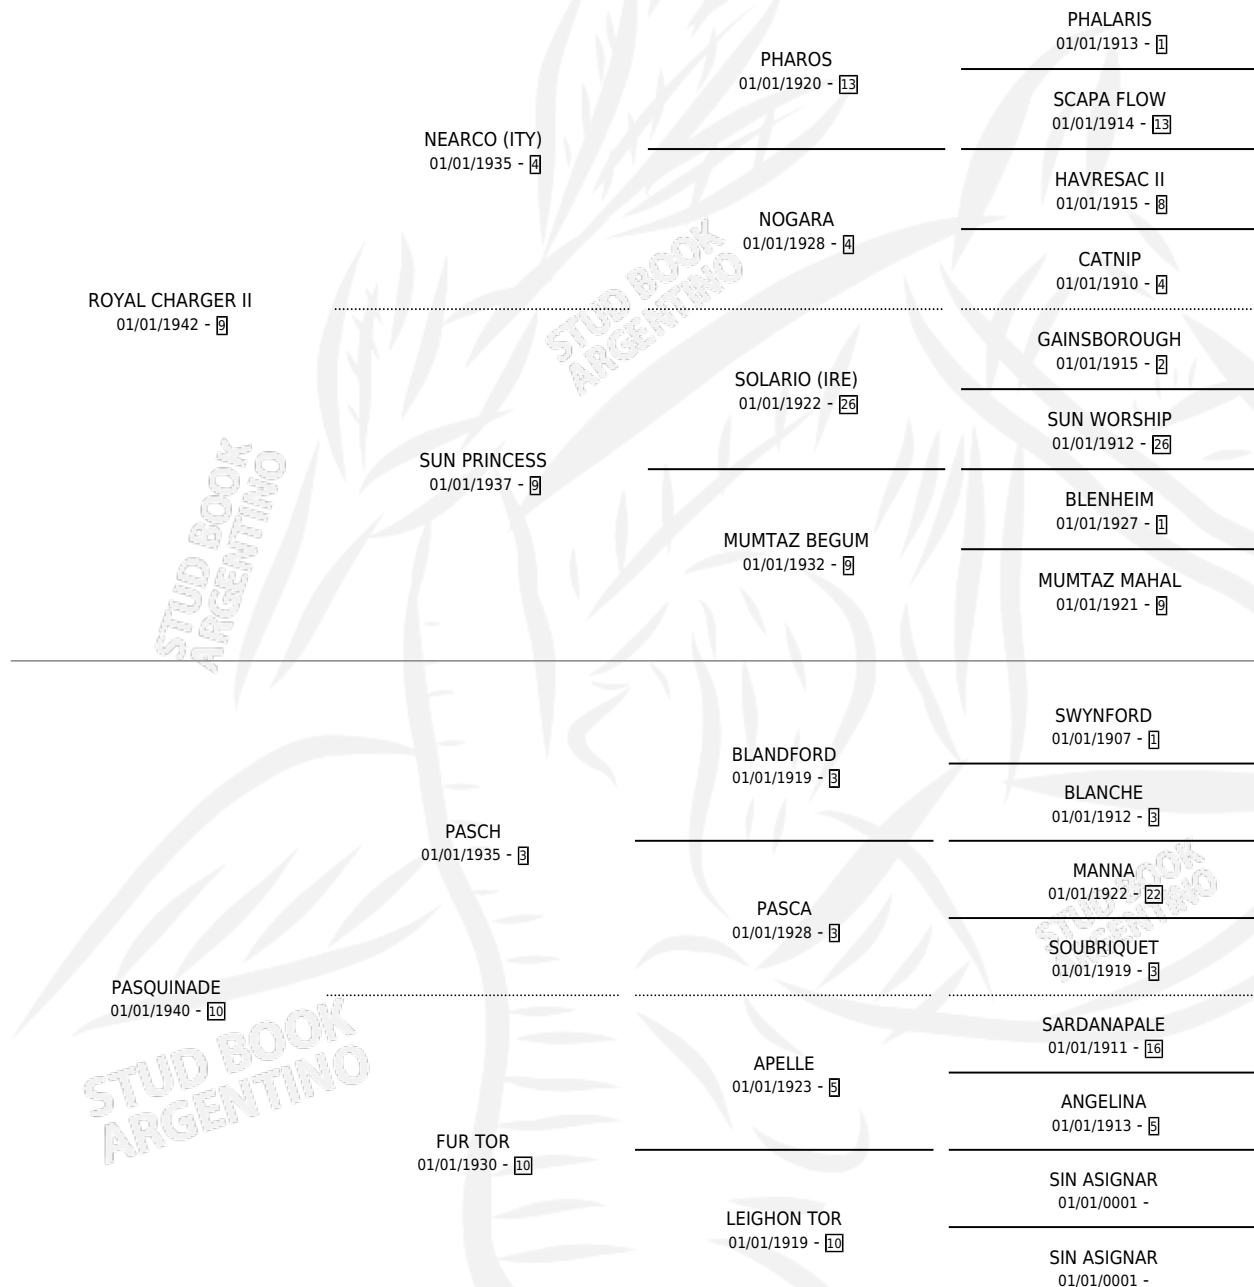

ROYAL SERENADE

por ROYAL CHARGER II y PASQUINADE por PASCH

Argentina · Macho · Alazan · · 01/01/1948
Familia 10-d · Volumen 20

ESTADO

TIPIFICACIÓN SANGUÍNEA	X
TIPIFICACIÓN POR ADN	X
PASAPORTE	X
IDENTIFICACIÓN POR MICROCHIP	X
REPRODUCTOR	X

Lugar de nacimiento: Campo particular

Criador: Sin dato

~

HIJOS

	MACHOS	HEMBRAS
7 NACIERON	1	6

SIN ACTUACIONES

PEDIGREE

ROYAL SERENADE