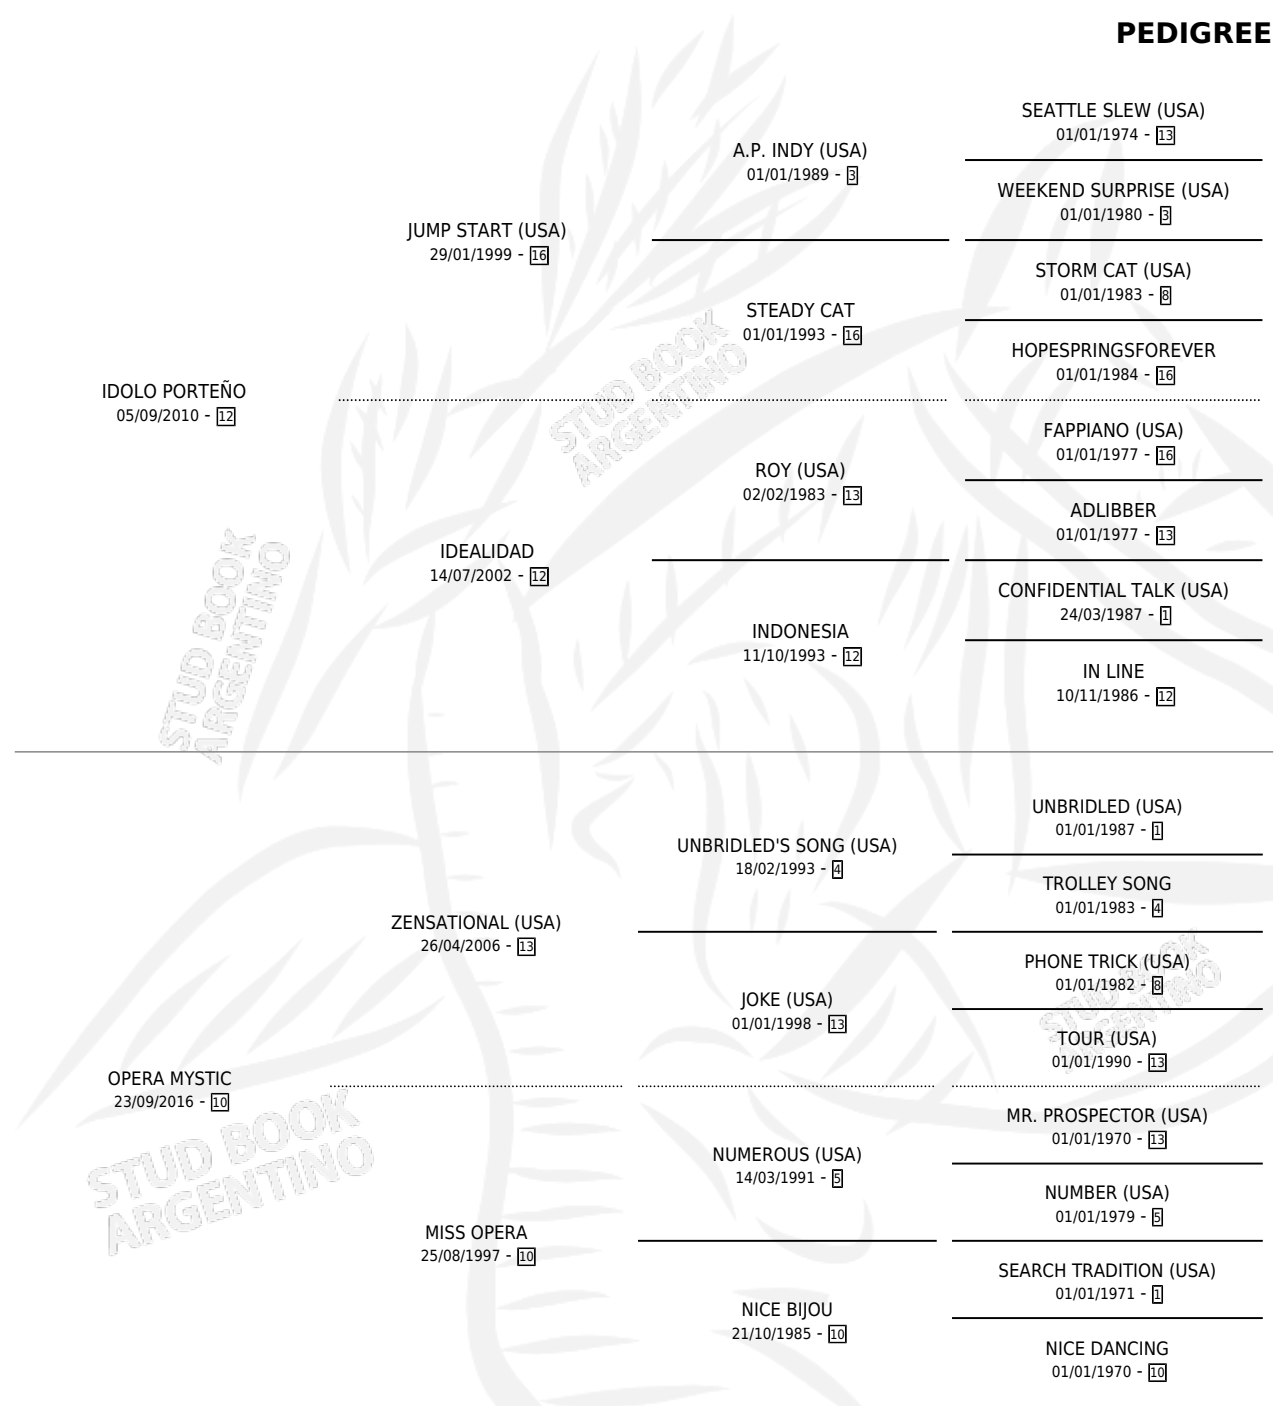

IDOLA MYSTIC

por IDOLO PORTEÑO y OPERA MYSTIC por ZENSATIONAL (USA)

Argentina · Hembra · Tordillo · SP · 10/10/2023
Familia 10 · Volumen 45

ESTADO

TIPIFICACIÓN SANGUÍNEA	X
TIPIFICACIÓN POR ADN	X
PASAPORTE	X
IDENTIFICACIÓN POR MICROCHIP	✓
REPRODUCTOR	X

Lugar de nacimiento: Maria Alicia
Criador: Tazzioli Ricardo Fabian

PEDIGREE

IDOLA MYSTIC

Datos oficiales del Stud Book Argentino

Documento generado el 25/05/2026

studbook.org.ar