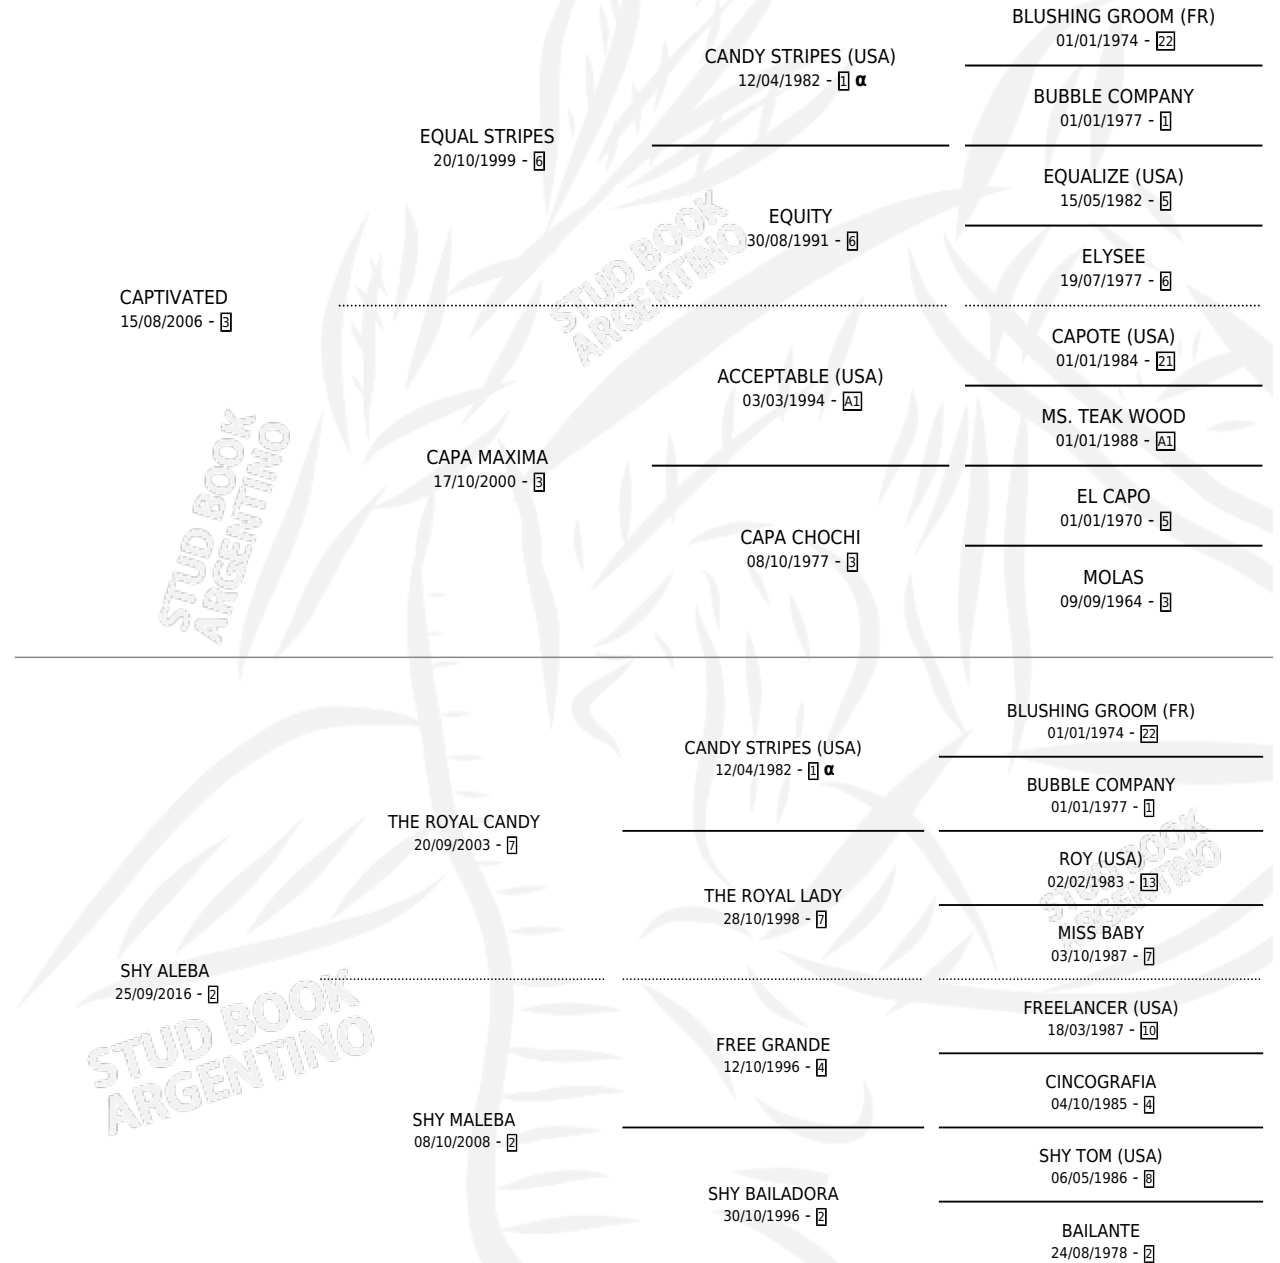

LEON CAPT

por CAPTIVATED y SHY ALEBA por THE ROYAL CANDY

Argentina · Macho · Alazan · SP · 14/10/2023
Familia 2-g · Volumen 45

ESTADO

TIPIFICACIÓN SANGUÍNEA	X
TIPIFICACIÓN POR ADN	X
PASAPORTE	X
IDENTIFICACIÓN POR MICROCHIP	X
REPRODUCTOR	X

Lugar de nacimiento: Campo particular
Criador: Villanueva Julian Alberto Ramon

PEDIGREE

INBREEDING : α

LEON CAPT

Datos oficiales del Stud Book Argentino

Documento generado el 05/05/2026

studbook.org.ar