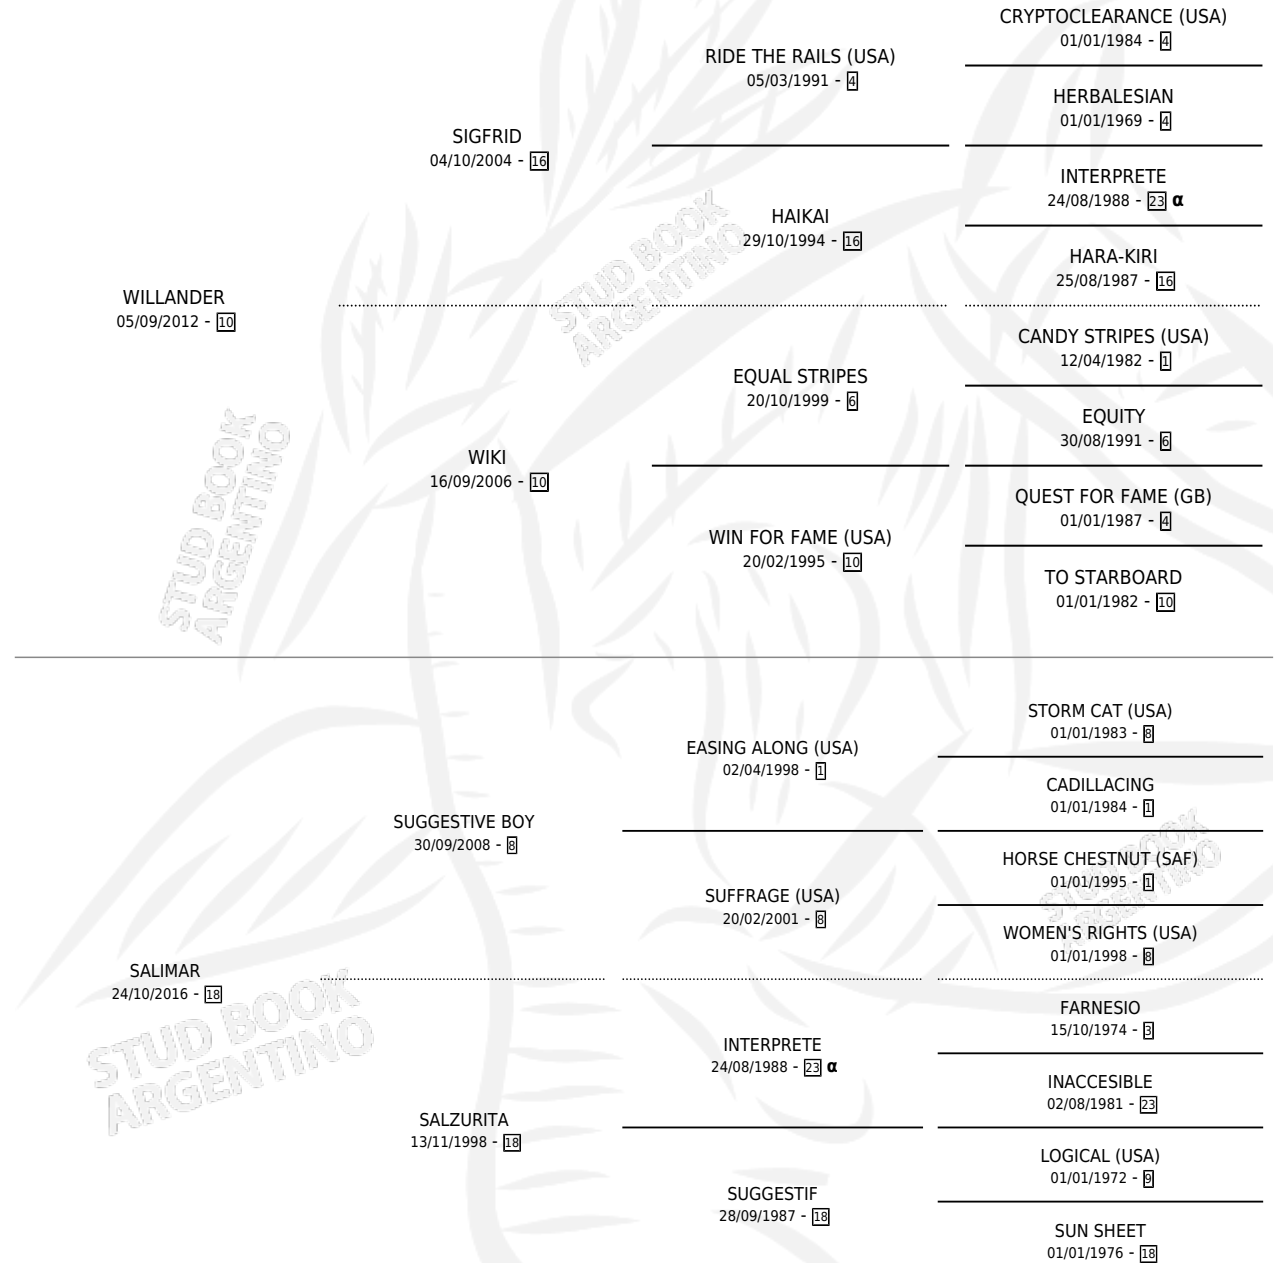

SR ERNESTO

por WILLANDER y SALIMAR por SUGGESTIVE BOY

Argentina · Macho · Zaino · SP · 08/10/2023
Familia 18-a · Volumen 45

ESTADO

TIPIFICACIÓN SANGUÍNEA	X
TIPIFICACIÓN POR ADN	✓
PASAPORTE	✓
IDENTIFICACIÓN POR MICROCHIP	✓
REPRODUCTOR	X

Lugar de nacimiento: El Doguito

Criador: El Doguito

PEDIGREE

INBREEDING : α

SR ERNESTO

Datos oficiales del Stud Book Argentino

Documento generado el 26/04/2026

studbook.org.ar