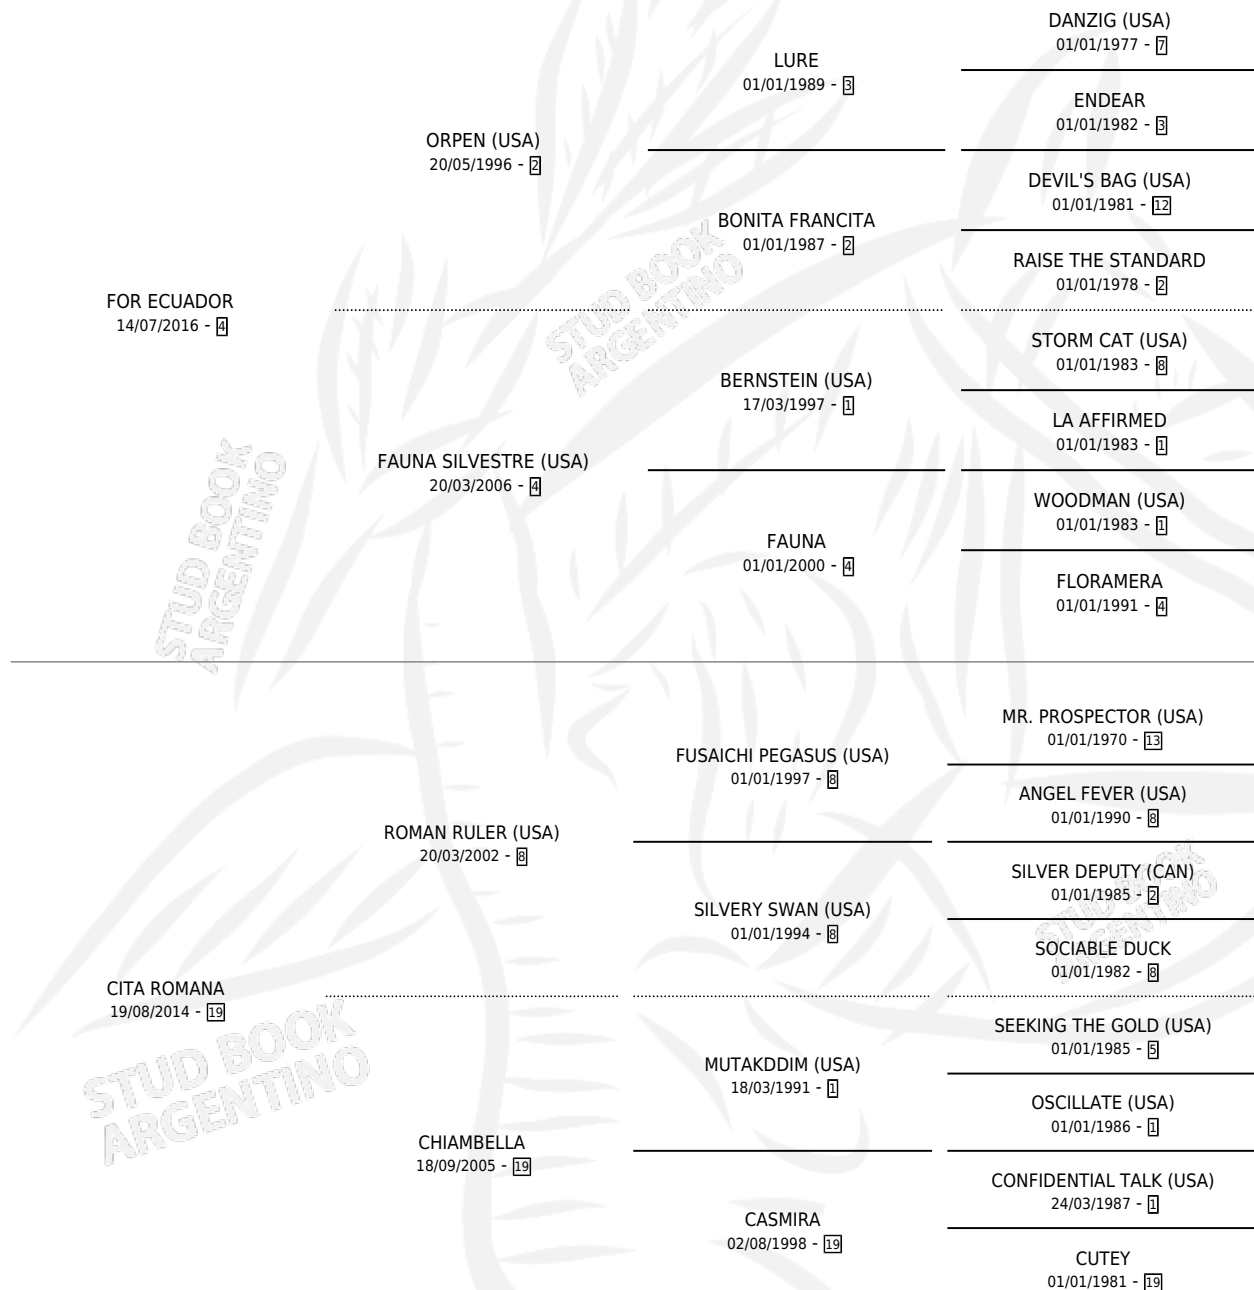

VALQUIRIA FOR

por FOR ECUADOR y CITA ROMANA por ROMAN RULER (USA)

Argentina · Hembra · Zaino Doradillo · SP · 12/10/2023
Familia 19-c · Volumen 45

ESTADO

TIPIFICACIÓN SANGUÍNEA	X
TIPIFICACIÓN POR ADN	✓
PASAPORTE	✓
IDENTIFICACIÓN POR MICROCHIP	✓
REPRODUCTOR	X

Lugar de nacimiento: Sofia

Criador: Sofia

PEDIGREE

VALQUIRIA FOR

Datos oficiales del Stud Book Argentino

Documento generado el 15/05/2026

studbook.org.ar