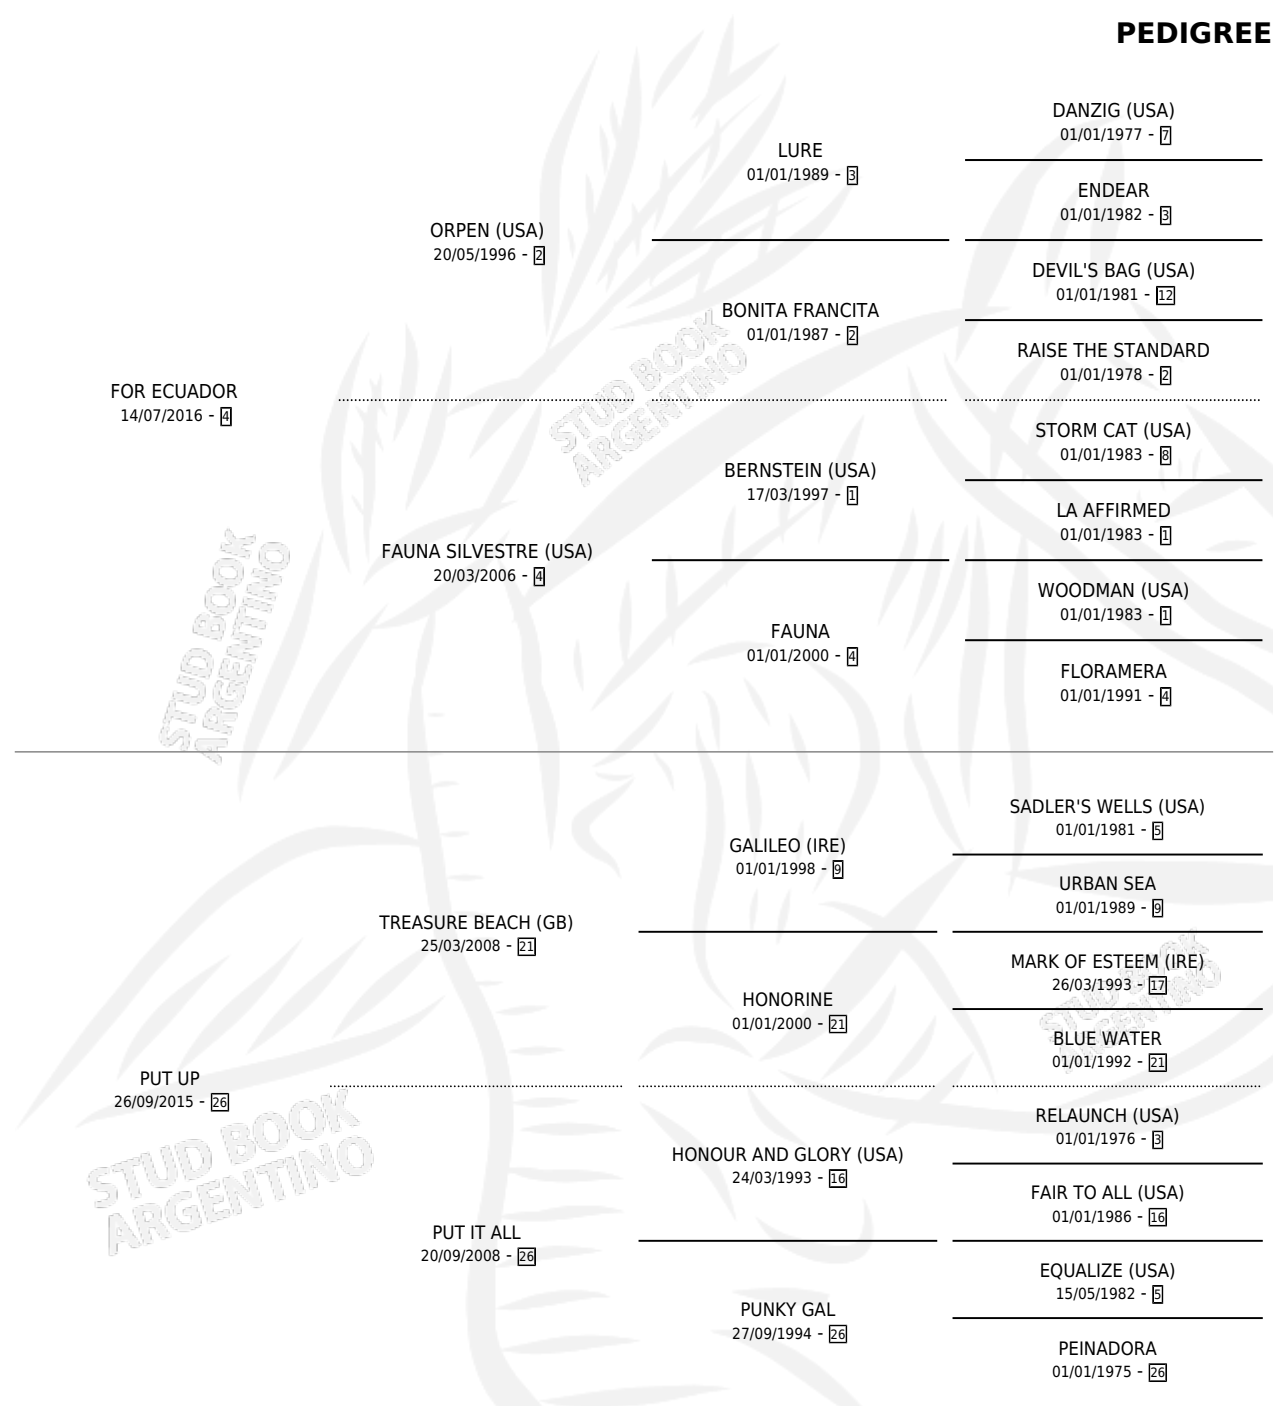

ANITA FOR

por FOR ECUADOR y PUT UP por TREASURE BEACH (GB)

Argentina · Hembra · Zaino · SP · 10/10/2023
Familia 26 · Volumen 45

ESTADO

TIPIFICACIÓN SANGUÍNEA	X
TIPIFICACIÓN POR ADN	✓
PASAPORTE	✓
IDENTIFICACIÓN POR MICROCHIP	✓
REPRODUCTOR	X

Lugar de nacimiento: Sofia
Criador: Sofia

PEDIGREE

CAMPAÑA

Solo carreras oficiales de Argentina

POR EDAD

EDAD	CC	1°	2°	3°	4°	5°	NP	CLC	CLG	CLCG1	CLGG1	IMPORTE	GANANCIA / CC
2 AÑOS	1	0	0	0	0	0	1	0	0	0	0	\$298,200	\$298,200
TOTALES	1	0	0	0	0	0	1	0	0	0	0	\$298,200	\$298,200
%		0.0%	0.0%	0.0%	0.0%	0.0%	100%	0.0%	0.0%	0.0%	0.0%		