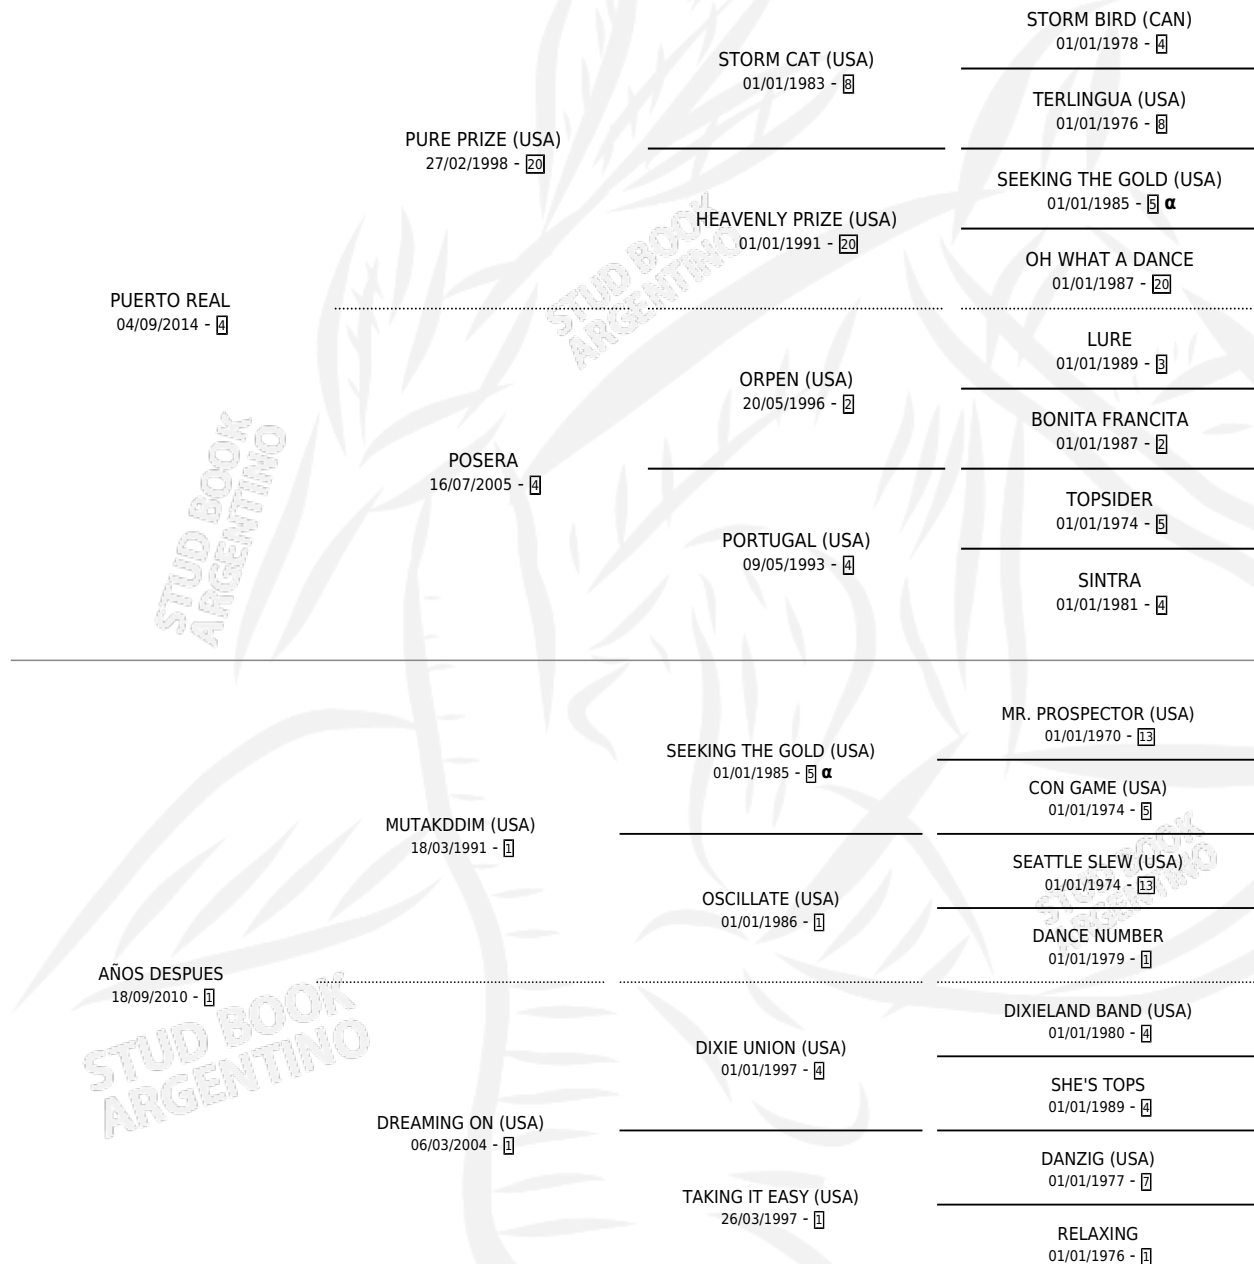

PUERTA DE TROYA

por **PUERTO REAL** y **AÑOS DESPUES** por **MUTAKDDIM** (USA)

Argentina · Hembra · Zaino · SP · 22/10/2023
Familia 1-x · Volumen 45

ESTADO

TIPIFICACIÓN SANGUÍNEA	X
TIPIFICACIÓN POR ADN	X
PASAPORTE	X
IDENTIFICACIÓN POR MICROCHIP	X
REPRODUCTOR	X

Lugar de nacimiento: Melipal
Criador: Dezeo Jose Luis

PEDIGREE

INBREEDING : α

PUERTA DE TROYA

Datos oficiales del Stud Book Argentino

Documento generado el 14/05/2026

studbook.org.ar