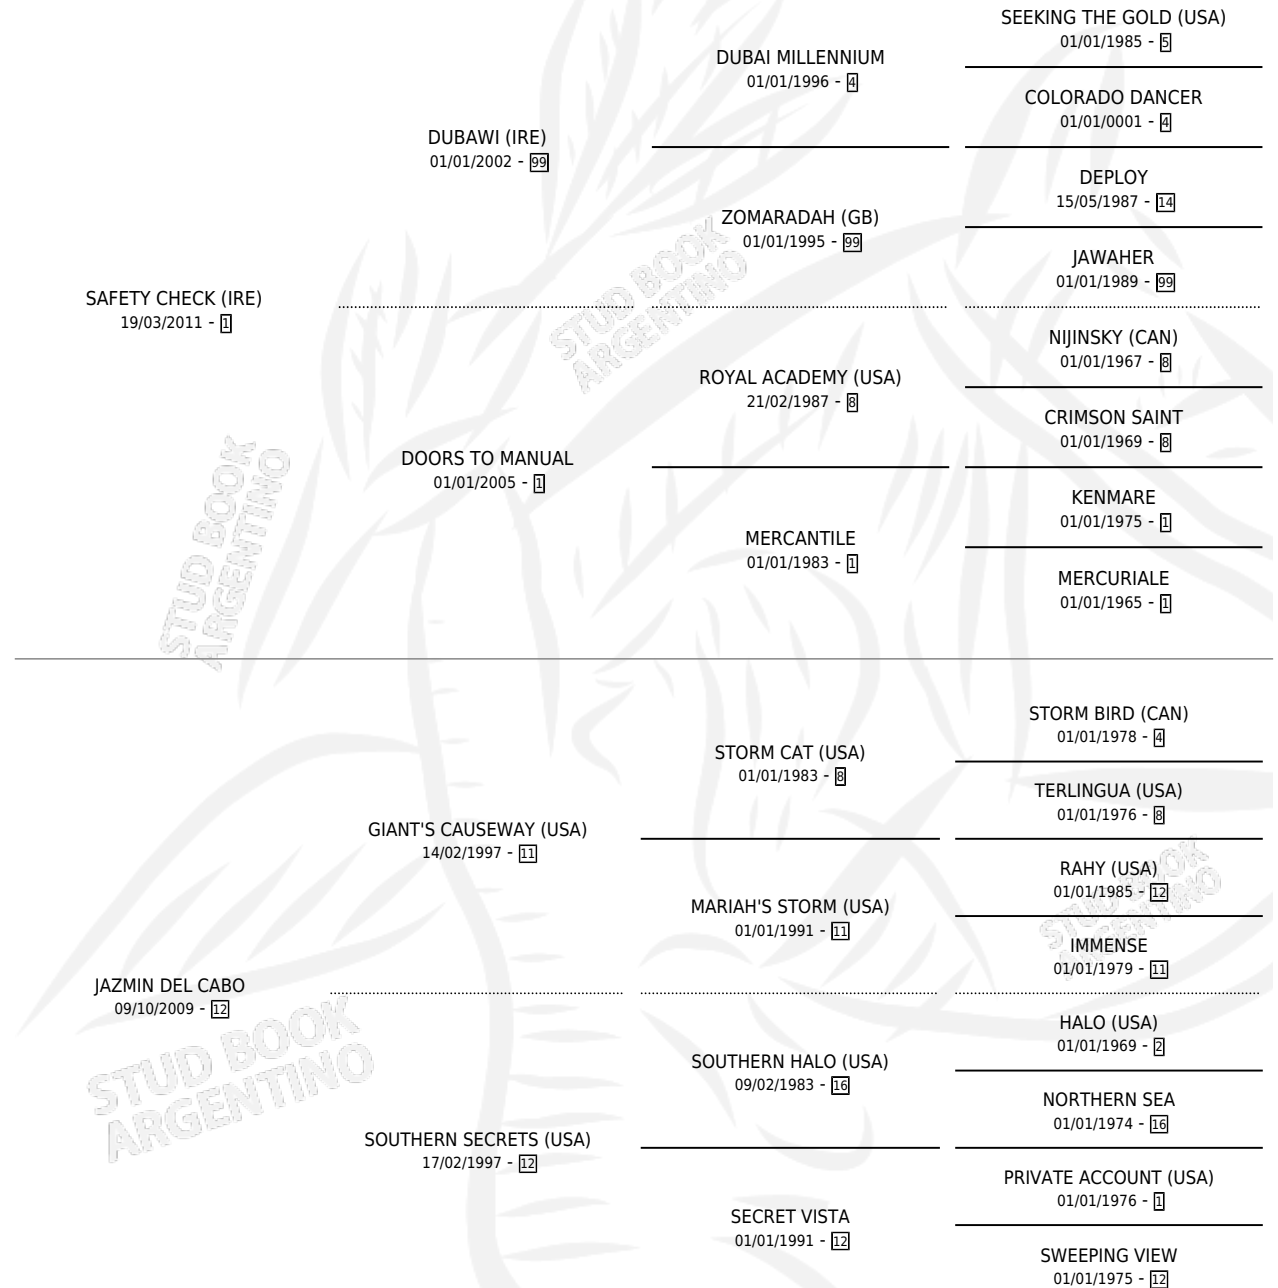

JAZMINERA CHECK

por SAFETY CHECK (IRE) y JAZMIN DEL CABO por
GIANT'S CAUSEWAY (USA)

Argentina · Hembra · Alazan · SP · 21/10/2023
Familia 12-c · Volumen 45

ESTADO

TIPIFICACIÓN SANGUÍNEA	X
TIPIFICACIÓN POR ADN	✓
PASAPORTE	✓
IDENTIFICACIÓN POR MICROCHIP	✓
REPRODUCTOR	X

Lugar de nacimiento: Campo particular
Criador: Paz Carlos Alberto

PEDIGREE

JAZMINERA CHECK

Datos oficiales del Stud Book Argentino

Documento generado el 05/05/2026

studbook.org.ar