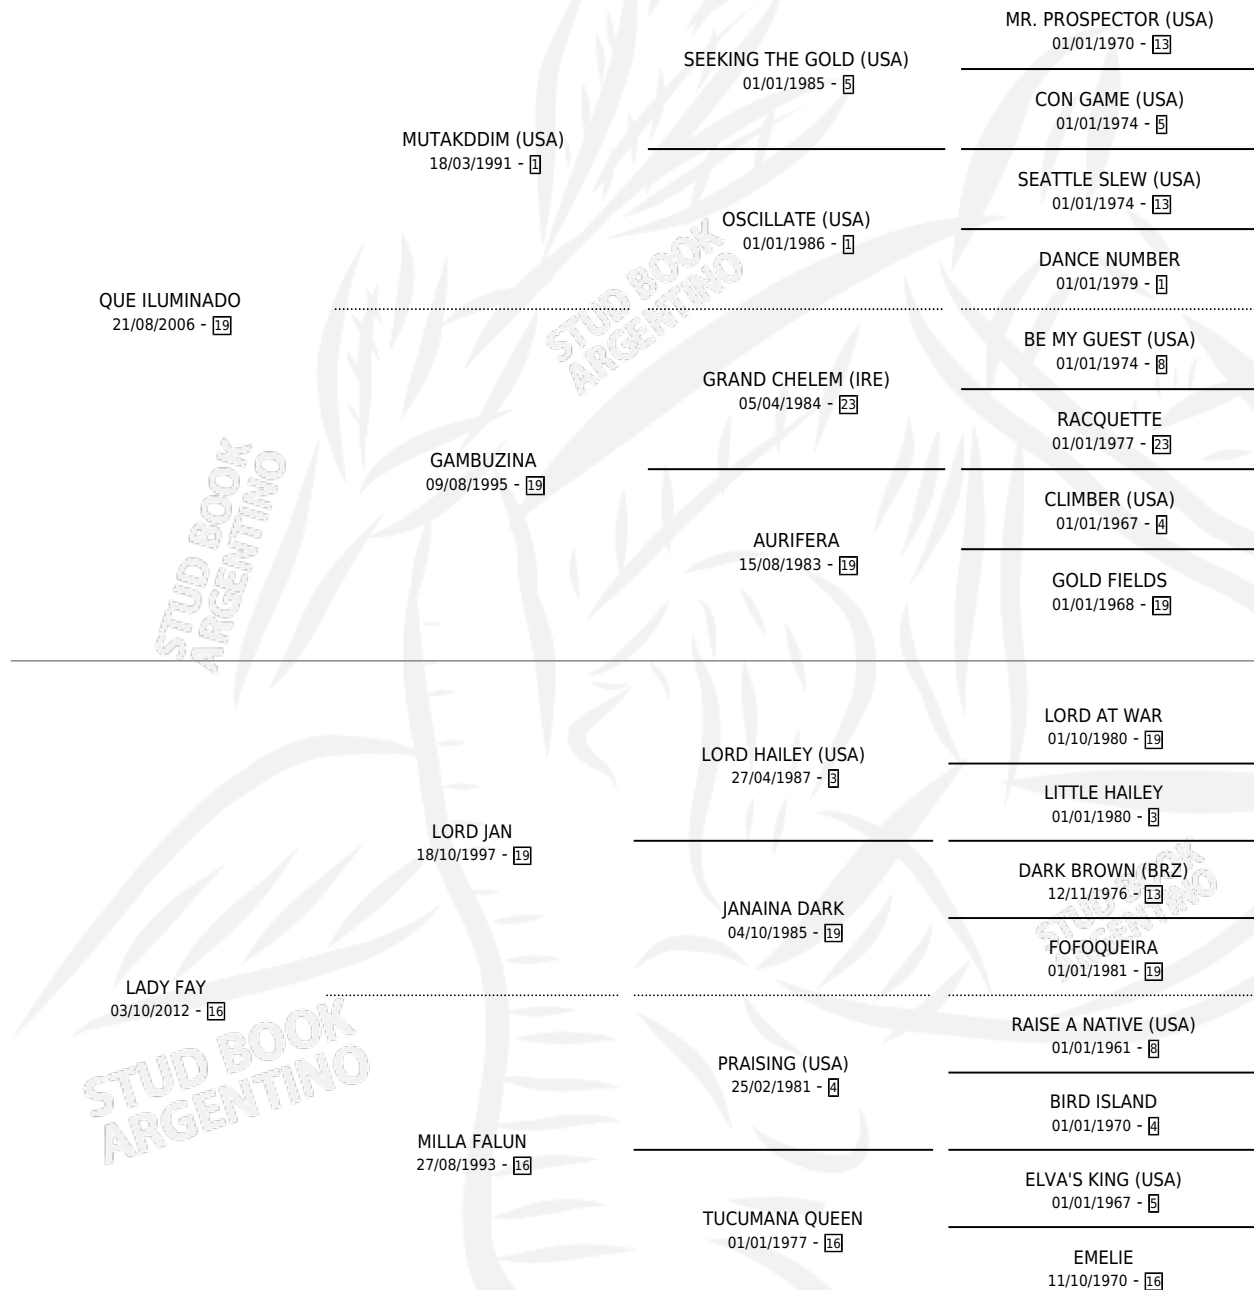

ILUMINADO RUBIO

por QUE ILUMINADO y LADY FAY por LORD JAN

Argentina · Macho · Zaino · SP · 18/10/2023
Familia 16 · Volumen 45

ESTADO

TIPIFICACIÓN SANGUÍNEA	X
TIPIFICACIÓN POR ADN	X
PASAPORTE	X
IDENTIFICACIÓN POR MICROCHIP	X
REPRODUCTOR	X

Lugar de nacimiento: Arroyo Litin
Criador: Arroyo Litin

PEDIGREE

ILUMINADO RUBIO

Datos oficiales del Stud Book Argentino

Documento generado el 02/05/2026

studbook.org.ar