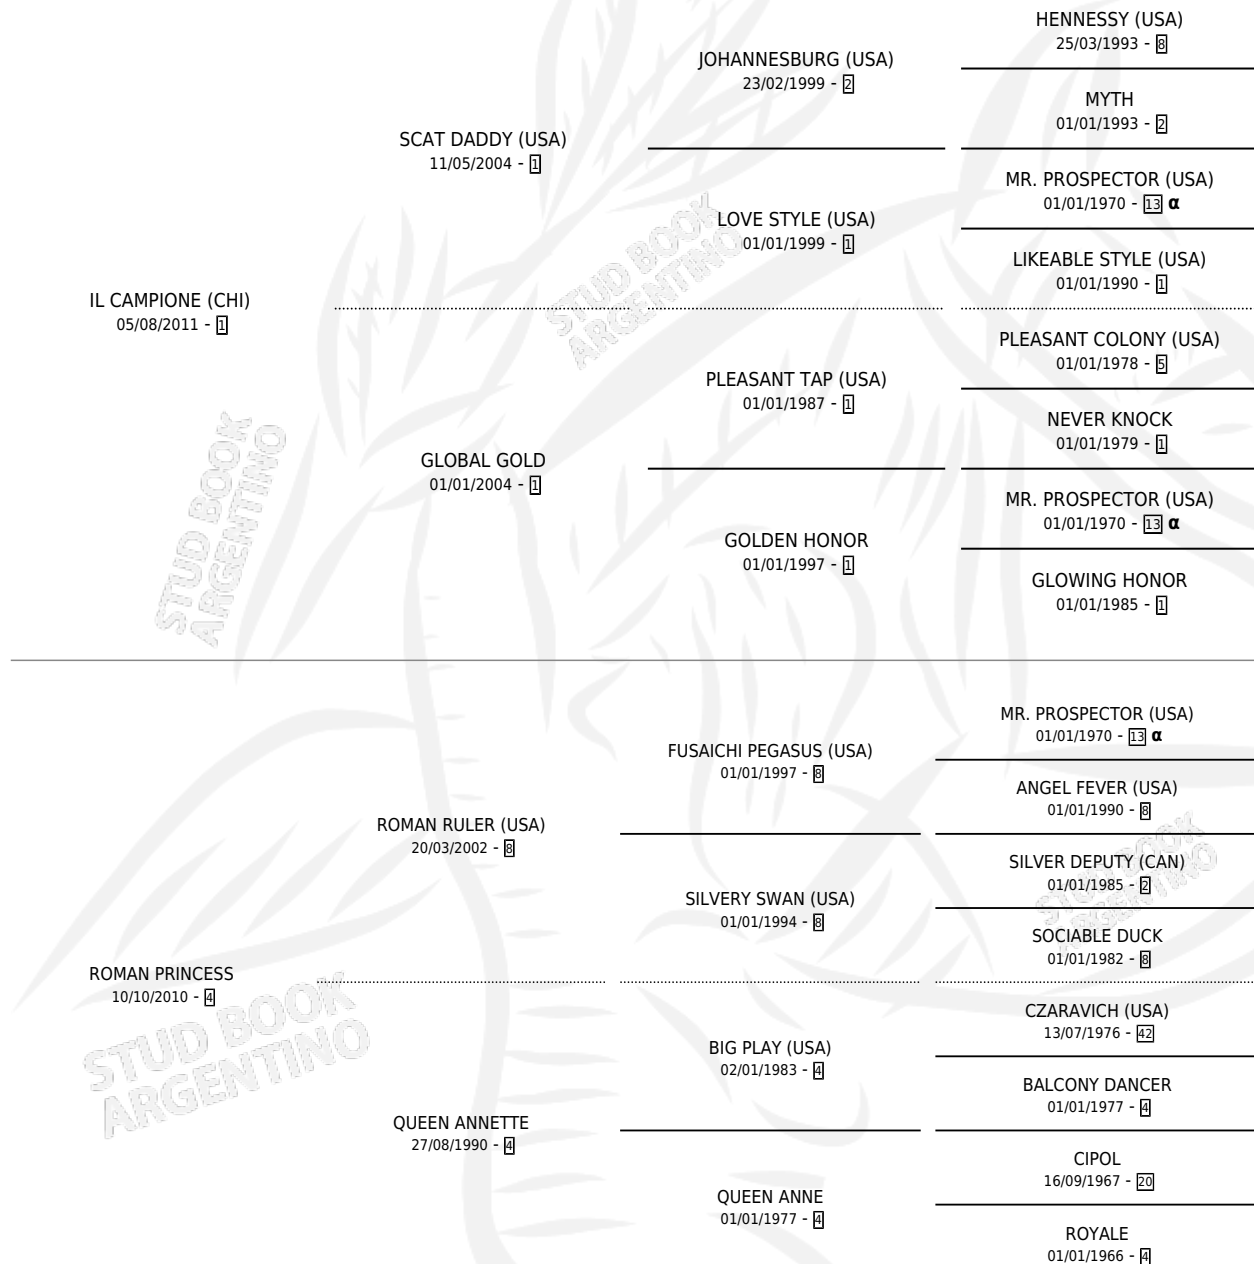

EXPLICIT

por **IL CAMPIONE (CHI)** y **ROMAN PRINCESS** por **ROMAN RULER (USA)**

Argentina · Hembra · Alazan · SP · 26/09/2023
Familia 4-k · Volumen 45

ESTADO

TIPIFICACIÓN SANGUÍNEA	X
TIPIFICACIÓN POR ADN	✓
PASAPORTE	✓
IDENTIFICACIÓN POR MICROCHIP	✓
REPRODUCTOR	X

Lugar de nacimiento: El Paraiso
Criador: Triple Alliance S.A.

PEDIGREE

INBREEDING : α

EXPLICIT

Datos oficiales del Stud Book Argentino

Documento generado el 13/06/2026

studbook.org.ar