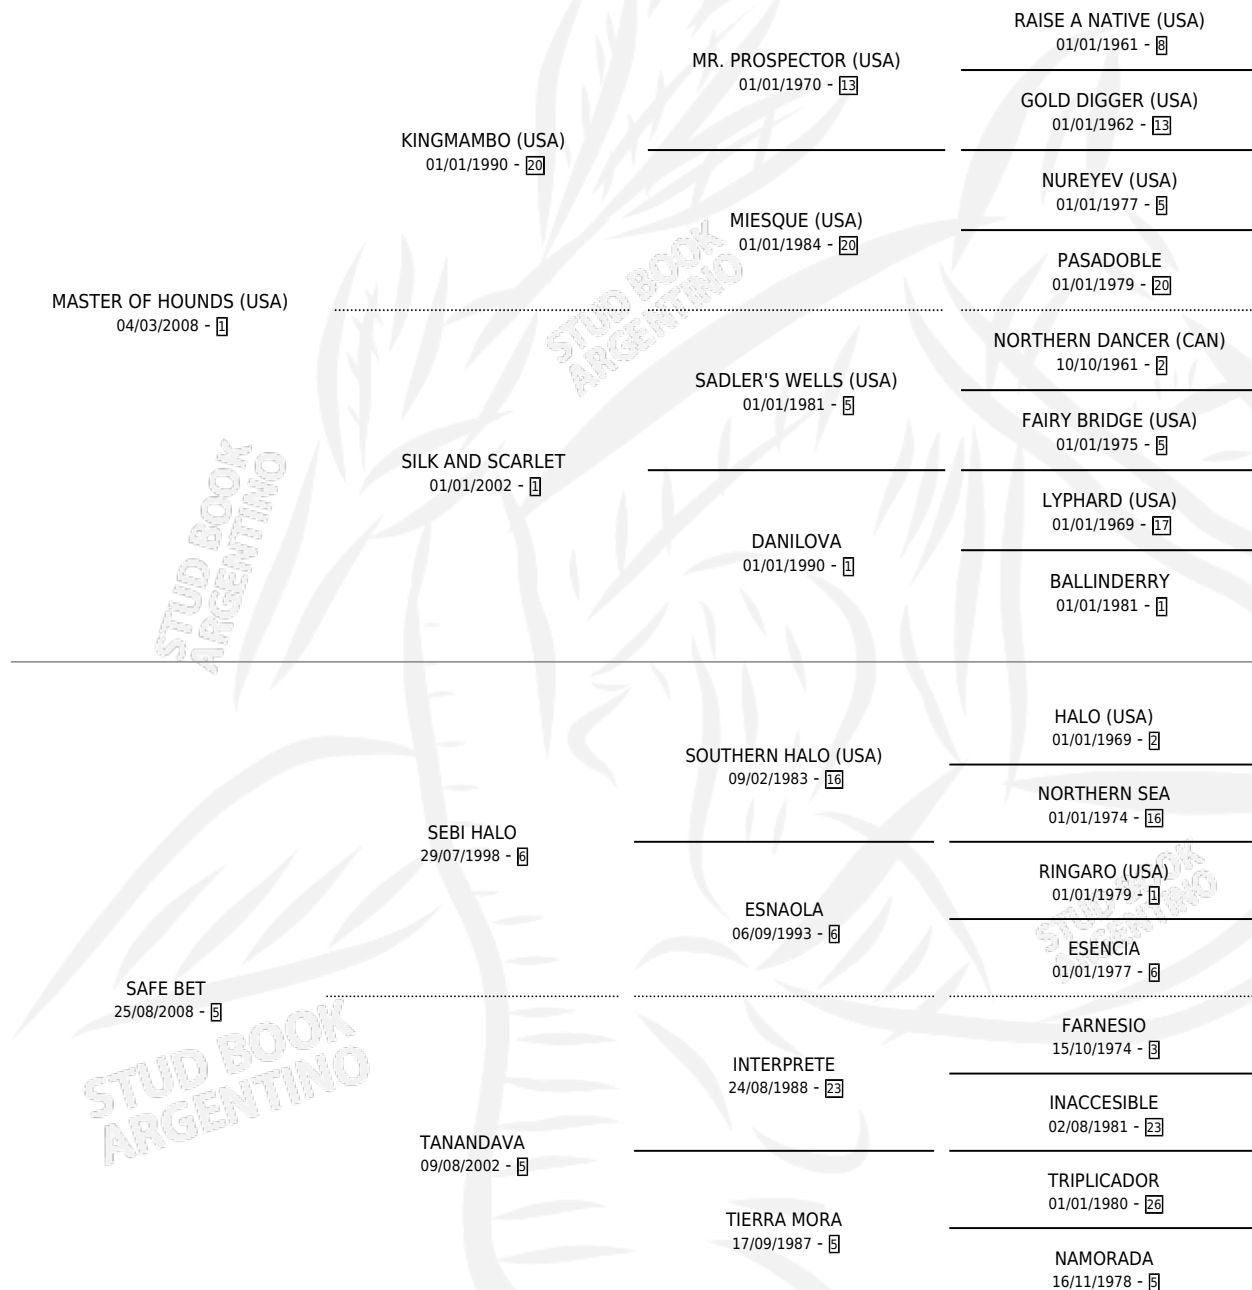

MARCANDO CAMINOS

por MASTER OF HOUNDS (USA) y SAFE BET por SEBI HALO

Argentina · Macho · Zaino · SP · 21/09/2023
Familia 5-c · Volumen 45

ESTADO

TIPIFICACIÓN SANGUÍNEA	X
TIPIFICACIÓN POR ADN	✓
PASAPORTE	✓
IDENTIFICACIÓN POR MICROCHIP	✓
REPRODUCTOR	X

Lugar de nacimiento: El Paraíso

Criador: El Paraíso

PEDIGREE

CAMPAÑA

Solo carreras oficiales de Argentina

POR EDAD

EDAD	CC	1°	2°	3°	4°	5°	NP	CLC	CLG	CLCG1	CLGG1	IMPORTE	GANANCIA / CC
2 AÑOS	4	0	0	0	1	0	3	0	0	0	0	\$1,000,000	\$250,000
TOTALES	4	0	0	0	1	0	3	0	0	0	0	\$1,000,000	\$250,000
%		0.0%	0.0%	0.0%	25.0%	0.0%	75.0%	0.0%	0.0%	0.0%	0.0%		