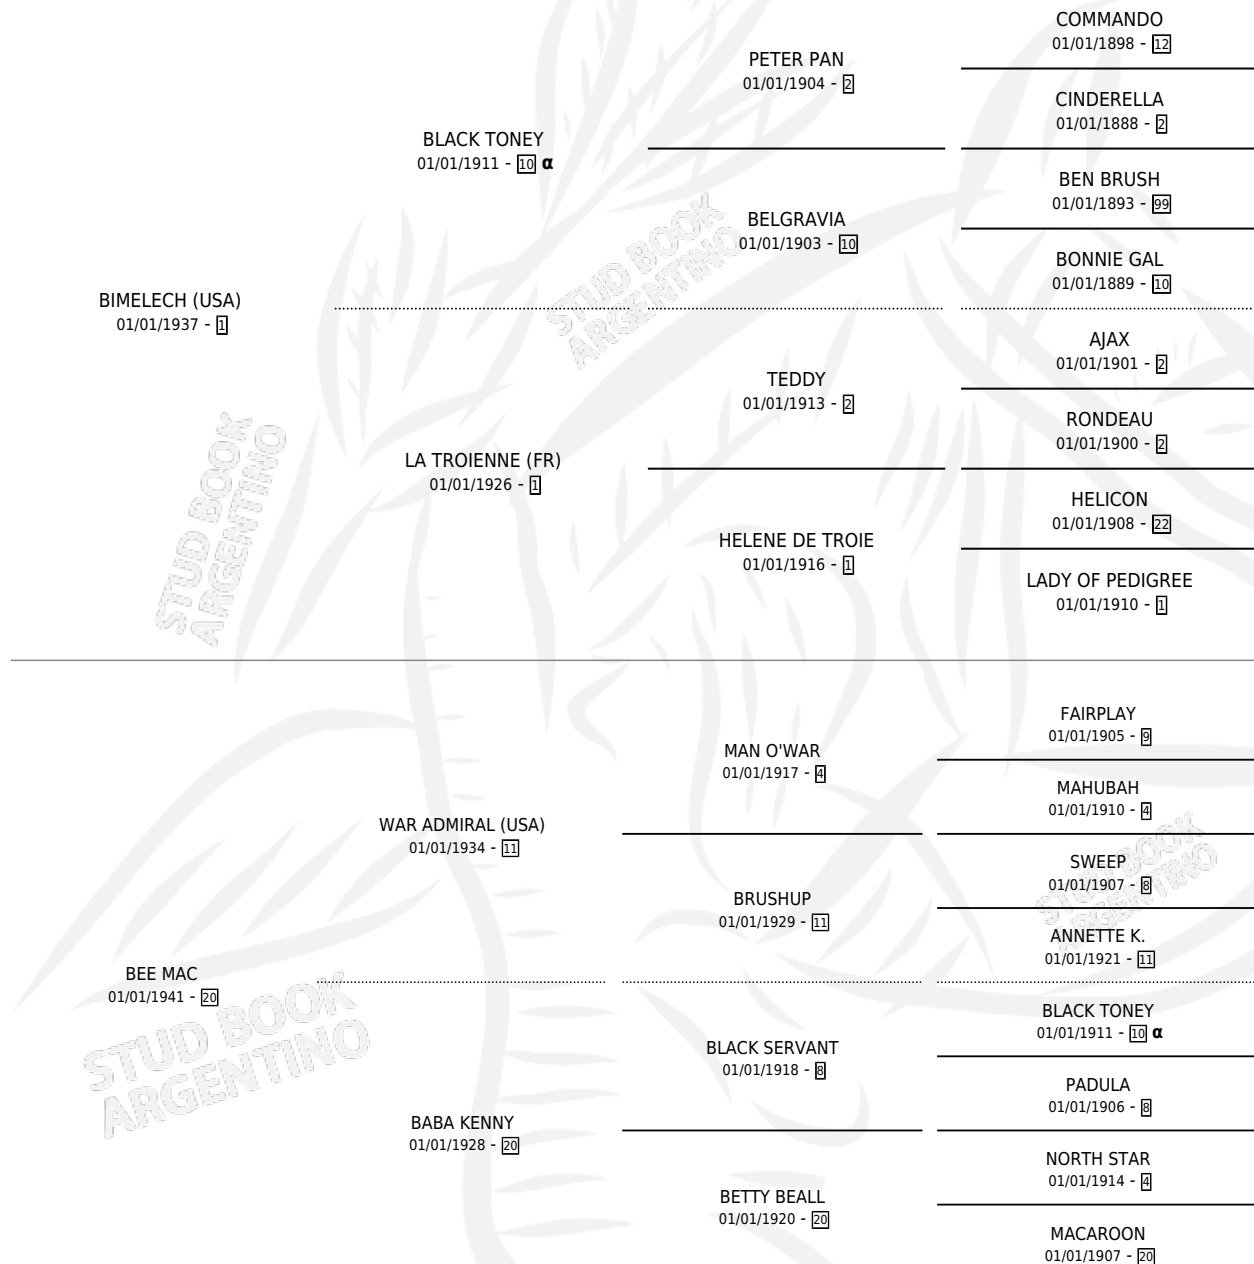

BETTER SELF

por BIMELECH (USA) y BEE MAC por WAR ADMIRAL (USA)

Argentina · Macho · Zaino Colorado · SP · 01/01/1945
Familia 20 · Volumen 19

ESTADO

TIPIFICACIÓN SANGUÍNEA	X
TIPIFICACIÓN POR ADN	X
PASAPORTE	X
IDENTIFICACIÓN POR MICROCHIP	X
REPRODUCTOR	X

Lugar de nacimiento: Campo Particular

Criador: Sin dato

~

HIJOS

	MACHOS	HEMBRAS
14 NACIERON	3	11
SIN ACTUACIONES		

PEDIGREE

INBREEDING : α

BETTER SELF