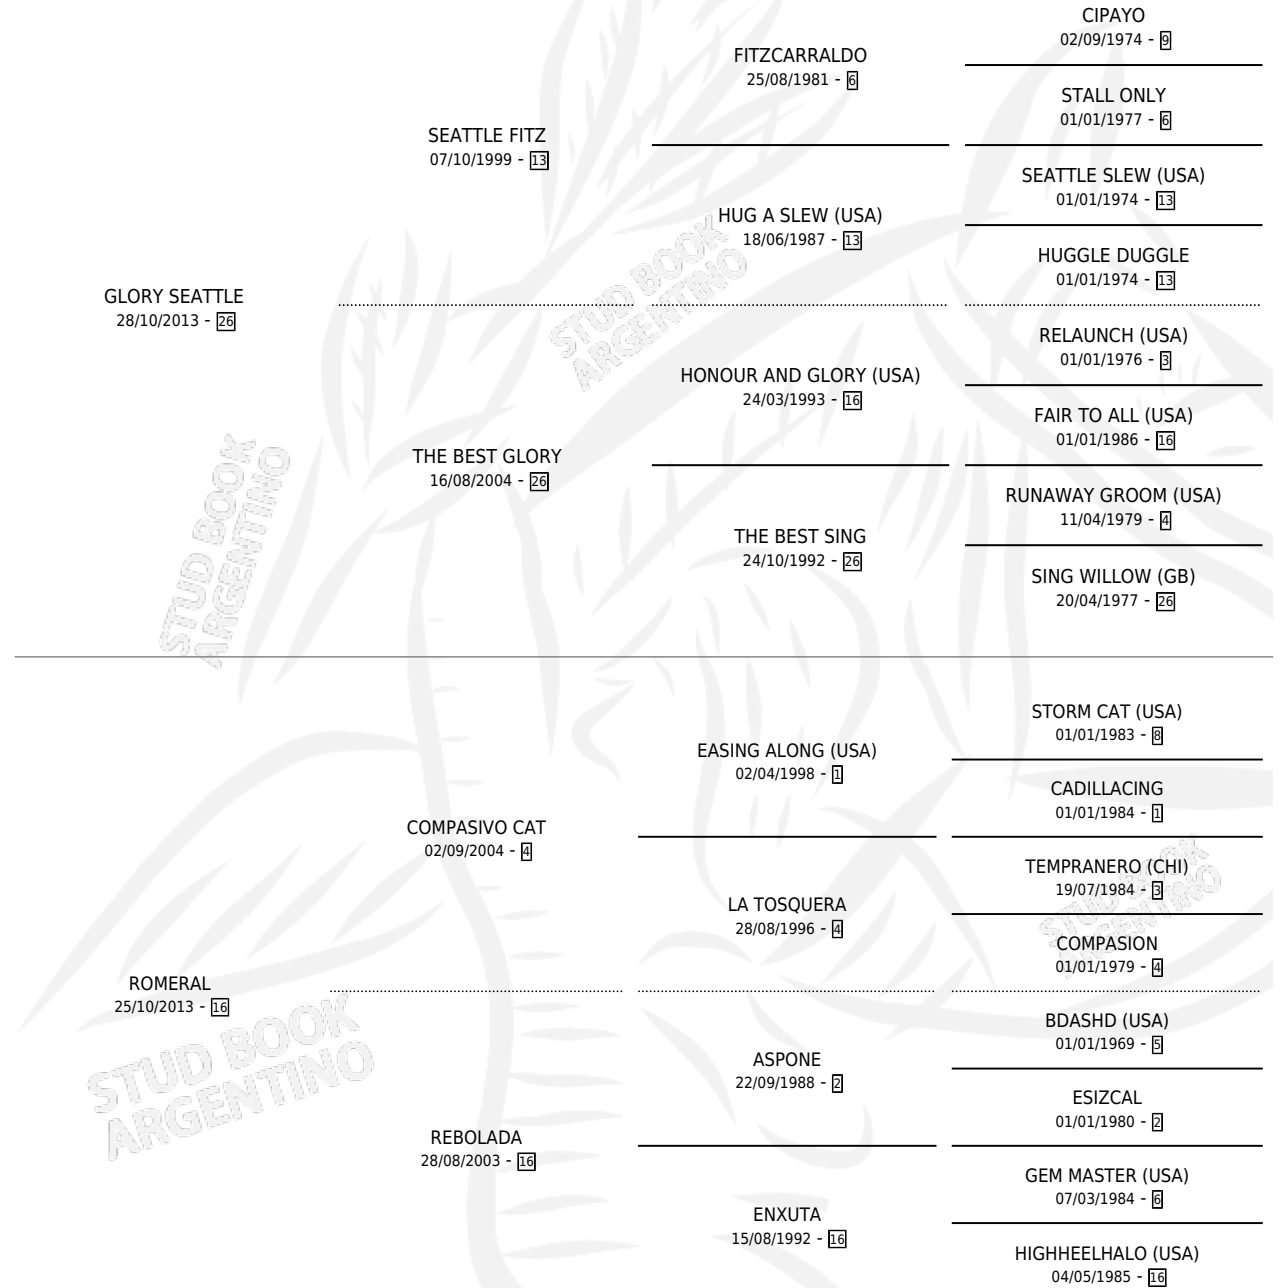

MALVINA SEATTLE

por **GLORY SEATTLE** y **ROMERAL** por **COMPASIVO CAT**

Argentina · Hembra · Zaino · SP · 12/10/2023
Familia 16-h · Volumen 45

ESTADO

TIPIFICACIÓN SANGUÍNEA	X
TIPIFICACIÓN POR ADN	✓
PASAPORTE	✓
IDENTIFICACIÓN POR MICROCHIP	✓
REPRODUCTOR	X

Lugar de nacimiento: Ojos Azules

Criador: Igarzabal Walter Esteban y Gonzalez Jorge Abel

PEDIGREE

MALVINA SEATTLE

Datos oficiales del Stud Book Argentino

Documento generado el 07/05/2026

studbook.org.ar