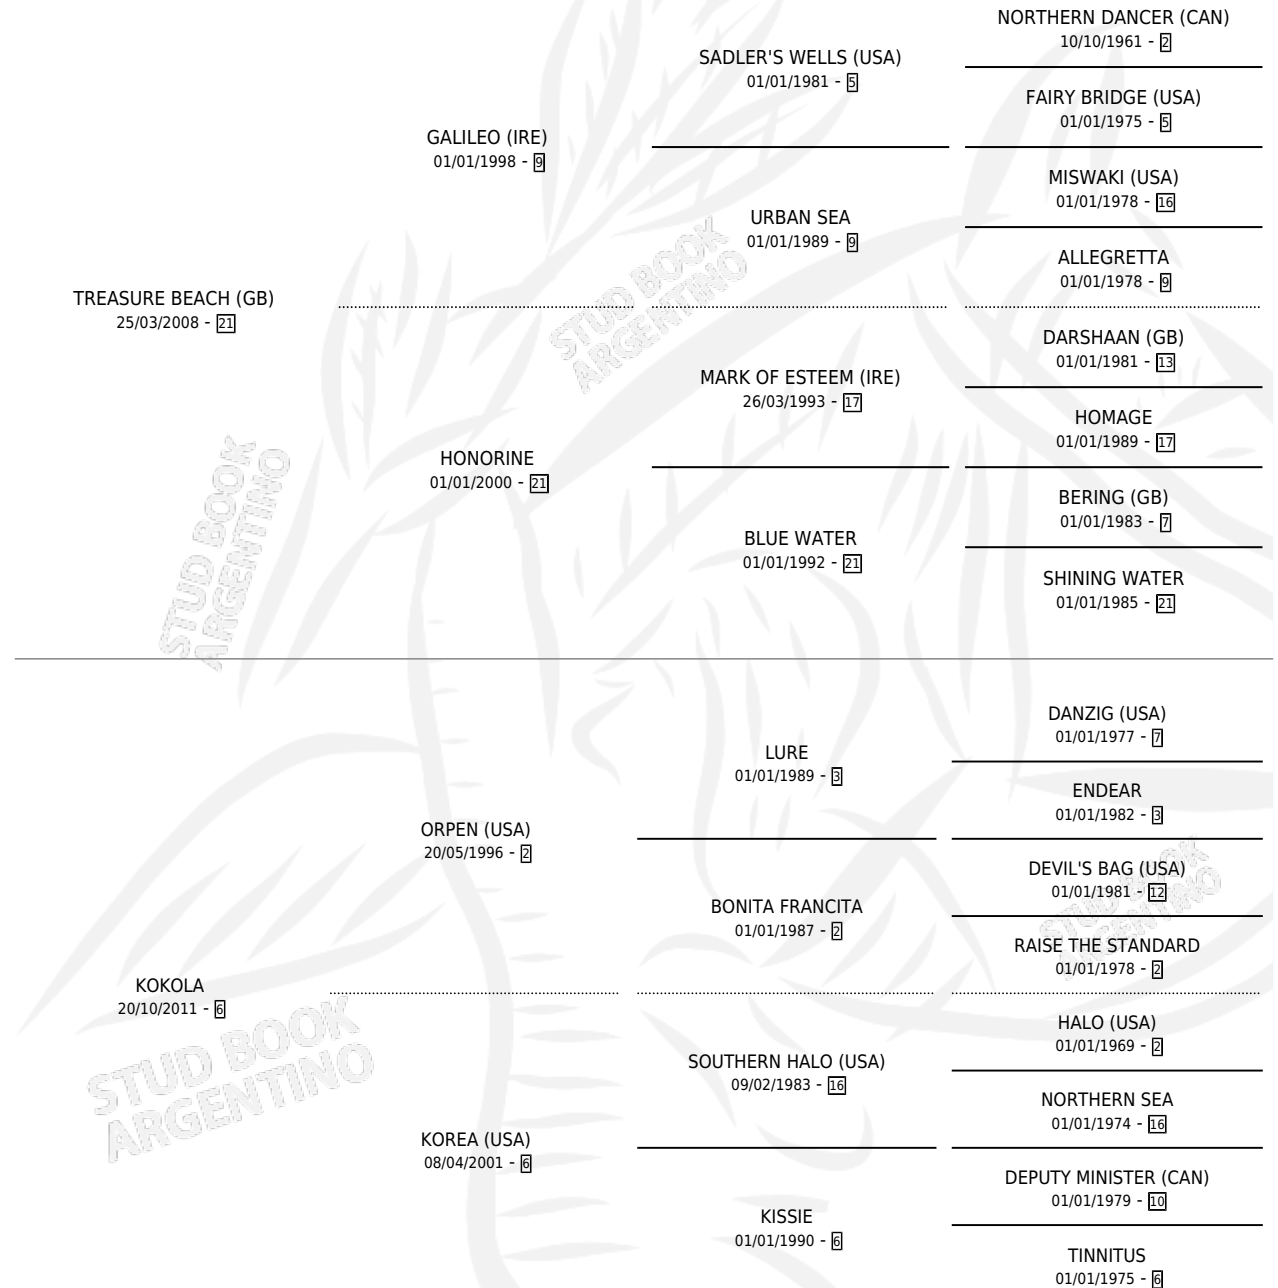

KONA ICE

por **TREASURE BEACH (GB)** y **KOKOLA** por **ORPEN (USA)**

Argentina · Hembra · Zaino · SP · 29/09/2023
Familia 6-a · Volumen 45

ESTADO

TIPIFICACIÓN SANGUÍNEA	X
TIPIFICACIÓN POR ADN	✓
PASAPORTE	✓
IDENTIFICACIÓN POR MICROCHIP	✓
REPRODUCTOR	X

Lugar de nacimiento: La Providencia

Criador: La Providencia

PEDIGREE