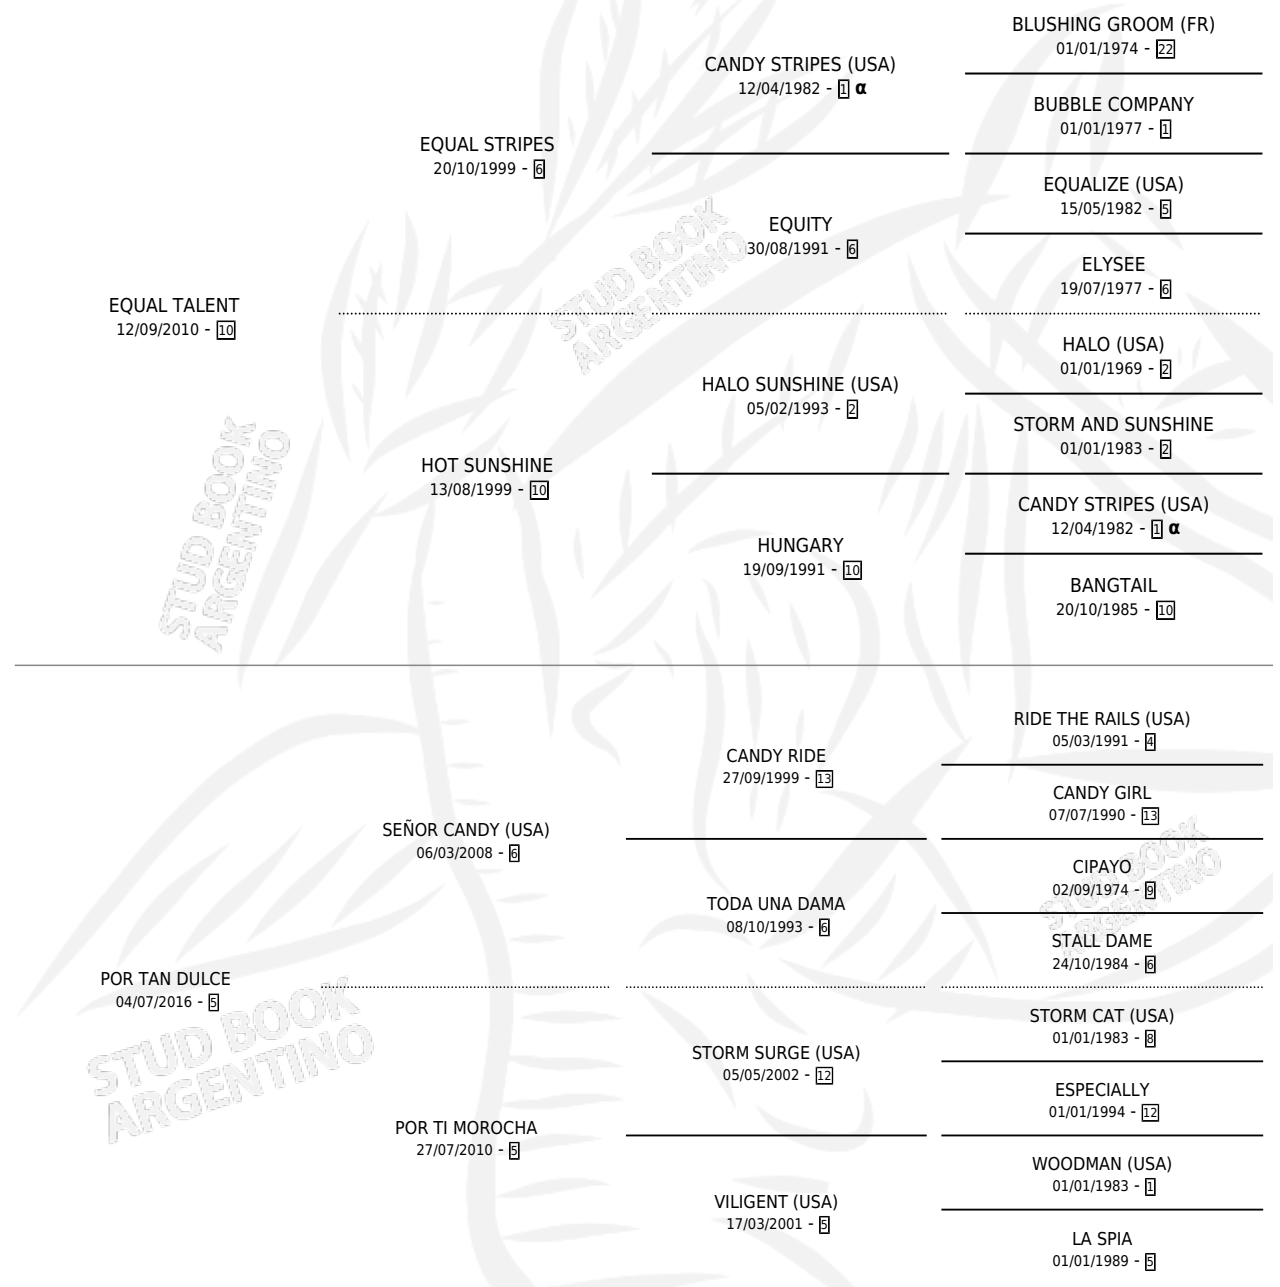

PLANETA URBANA

por **EQUAL TALENT** y **POR TAN DULCE** por **SEÑOR CANDY (USA)**

Argentina · Hembra · Zaino Doradillo · SP · 13/09/2023
Familia 5-f · Volumen 45

ESTADO

TIPIFICACIÓN SANGUÍNEA	X
TIPIFICACIÓN POR ADN	✓
PASAPORTE	X
IDENTIFICACIÓN POR MICROCHIP	✓
REPRODUCTOR	X

Lugar de nacimiento: Don Yayo

Criador: Don Yayo

PEDIGREE

INBREEDING : α

PLANETA URBANA

Datos oficiales del Stud Book Argentino

Documento generado el 12/05/2026

studbook.org.ar