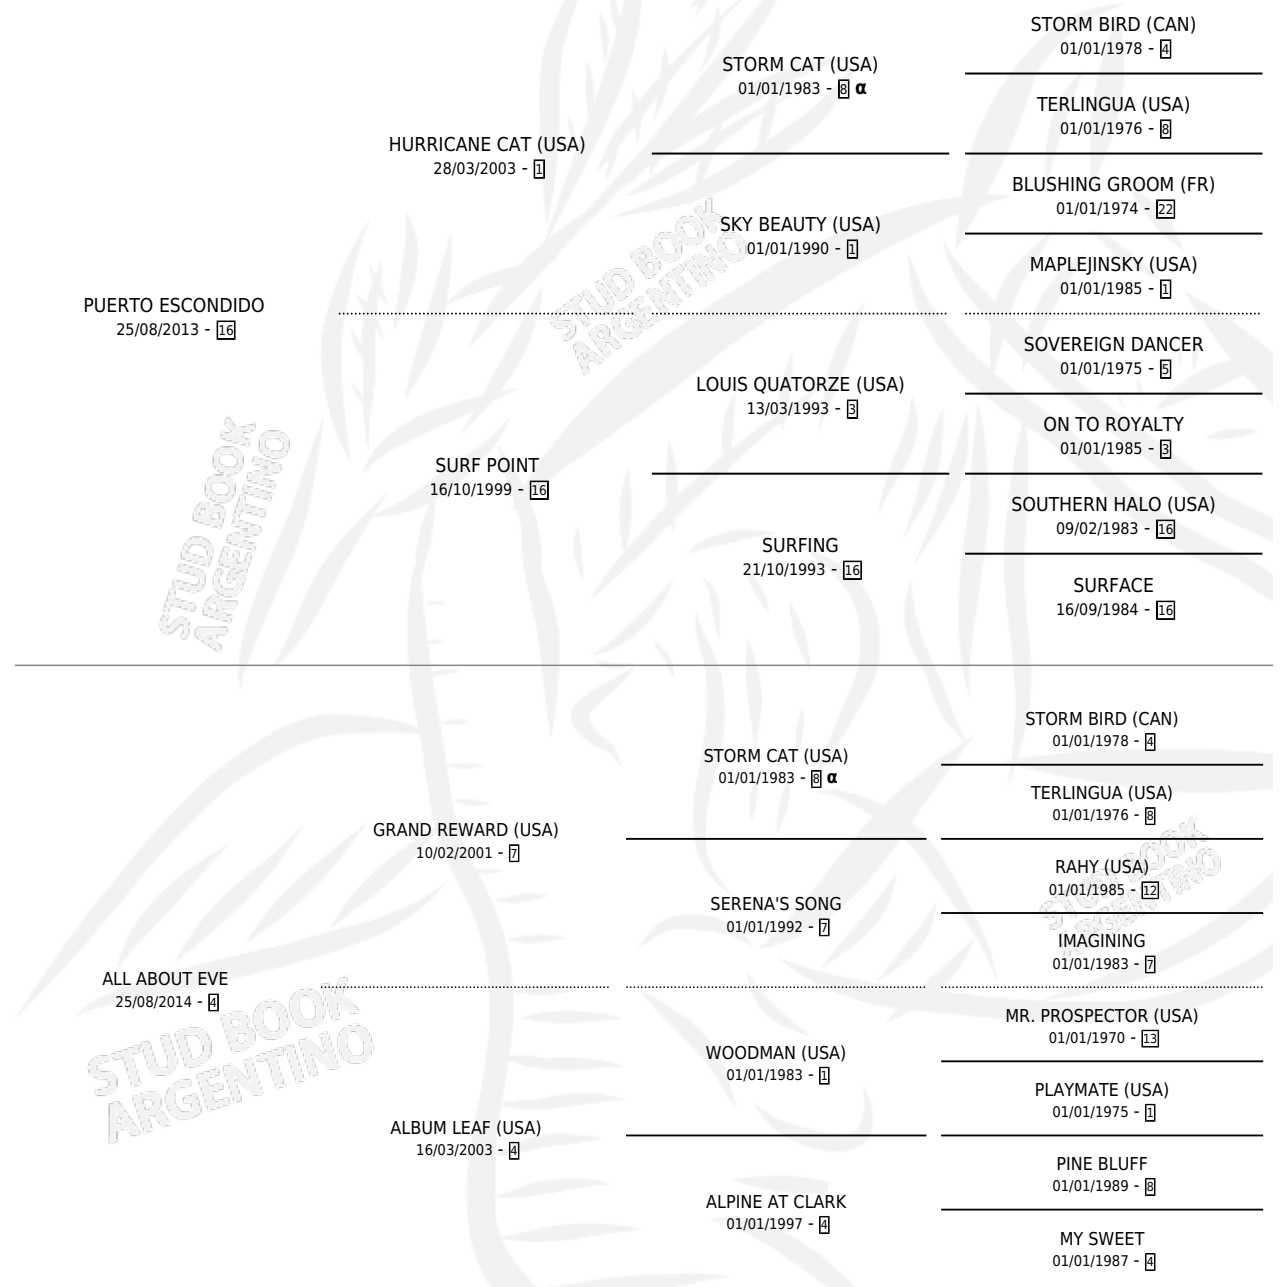

PUERTO SECRETO

por **PUERTO ESCONDIDO** y **ALL ABOUT EVE** por **GRAND REWARD (USA)**

Argentina · Macho · Zaino · SP · 08/10/2023
Familia 4-m · Volumen 45

ESTADO

TIPIFICACIÓN SANGUÍNEA	X
TIPIFICACIÓN POR ADN	✓
PASAPORTE	✓
IDENTIFICACIÓN POR MICROCHIP	✓
REPRODUCTOR	X

Lugar de nacimiento: La Yangonea
Criador: La Yangonea

PEDIGREE

INBREEDING : α

PUERTO SECRETO

Datos oficiales del Stud Book Argentino

Documento generado el 12/05/2026

studbook.org.ar