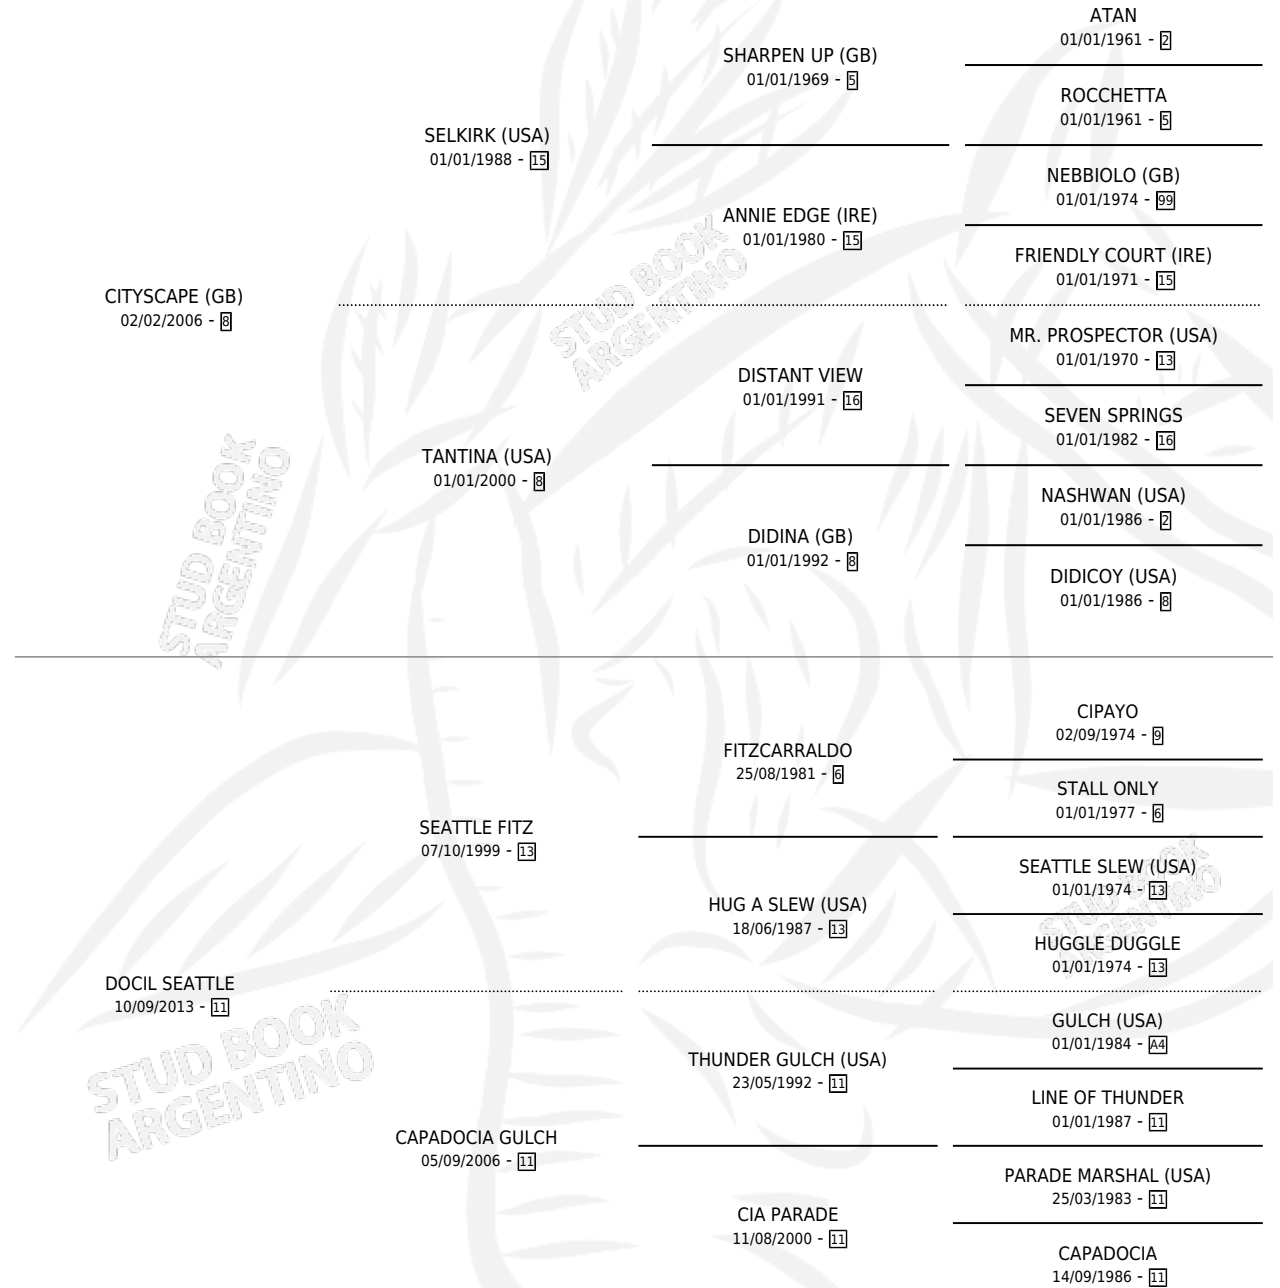

SEATTLE CITY

por CITYSCAPE (GB) y DOCIL SEATTLE por SEATTLE FITZ

Argentina · Hembra · Alazan · SP · 27/10/2023
Familia 11-a · Volumen 45

ESTADO

TIPIFICACIÓN SANGUÍNEA	X
TIPIFICACIÓN POR ADN	✓
PASAPORTE	✓
IDENTIFICACIÓN POR MICROCHIP	✓
REPRODUCTOR	X

Lugar de nacimiento: La Mission Robles

Criador: Ezcurra Miguel

PEDIGREE

EXPORTACIÓN / IMPORTACIÓN

FECHA	MOVIMIENTO	PAÍS
29/11/2024	EXPORTADO	URUGUAY

SEATTLE CITY

Datos oficiales del Stud Book Argentino

Documento generado el 05/05/2026